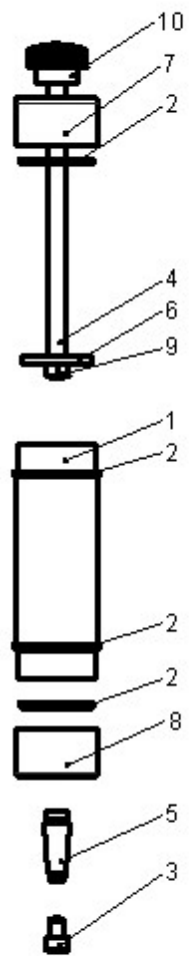

Siringa porta grasso

Nomenclatura / List / Liste				Codice Reference
No.	Italiano	English	Français	Référence
1	Corpo	Body	Corp	0800007108
2	Guarnizione o – ring	O ring	Anneau de caoutchouc	0800003914
3	Vite di bloccaggio	Blocking screw	Vis de blocage	M70SPC5853
4	Asta	Stem	Tige	0800004093
5	Tubetto	Spout	Bec	0800004094
6	Pastiglia interna	Washer	Rondelle	0800004095
7	Tappo forato posteriore	Rear socket	Prise creuse arriere	0800004096
8	Tappo filettato anteriore	Threaded plug cap	Bouchon fileté	0800004097
9	Dado M5	M5 nut	Ecrou M5	M70RON5360
10	Pomolo	Pull	Pommeau	0800003807