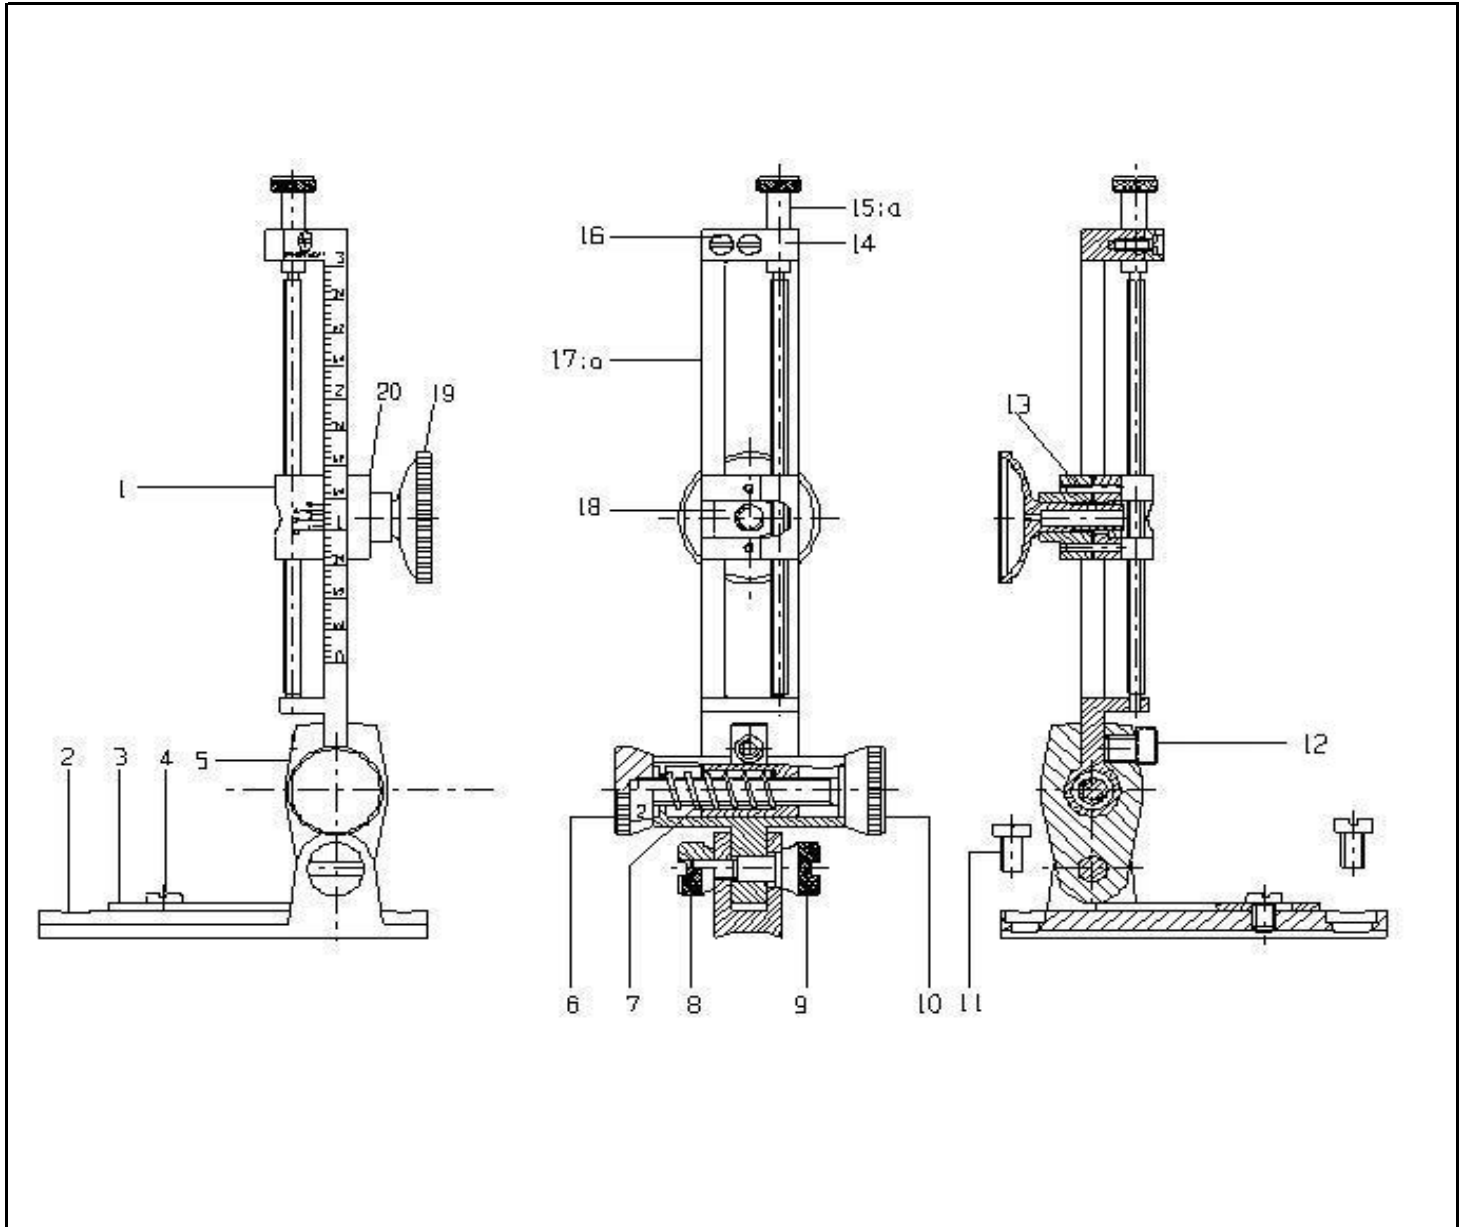

**Diottre Soule**  
**Short Range USA 404**  
**Mid Range USA 405**  
**Long Range USA 406**

<b>Nomenclatura / List / Liste</b>				<b>Codice Reference Référence</b>
<b>No.</b>	<b>Italiano</b>	<b>English</b>	<b>Français</b>	
1	Cursore regolazione verticale oculare	Vernier Slider	Echelle Vernier	0800002557
2	Base diottra	Tang sight Base	Embase dioptre	0800002308
3	Molla regolazione inclinazione corpo	Back/forward staff adjusting spring	Ressort de réglage inclinaison axe	0800003767
4	Vite molla regolazione inclinazione corpo	Back/forward staff adjusting spring screw	Vis de la ressort réglage inclinaison axe	M70TFC5584
5	Base corpo verticale	Bottom staff base	Embase de l'axe	0800002345
6	Dado graduato	Soule knob	Bouton Soule	M860003101
7	Molla movimentazione corpo verticale	Soule knob spring	Réssort bouton Soule	0800003833
8	Dado zigrinato	Tighting knob	Bouton de fermeture	M70SPC5665
9	Vite base diottra	Bottom base screw	Vis embase	M70SPC5664
10	Vite movimentazione corpo orizzontale	Windage scale moving Soule knob	Bouton Soule échelle de dérive horizontale	M70SPC5628
11	Vite fissaggio diottra	Mounting screw	Vis de montage	M70PFC5407 M70AFC5579
12	Vite bloccaggio orizzontale	Horizontal blocking screw	Vis de blocage horizontal	M70SPC5853
13	Spina elastica	Pin	Pivot	0800004726
14	Piastrina vite regolazione verticale	Top staff back plate	Platine sommet de l'axe	0800004360
15	Vite regolazione verticale mod. Mid Range 3"	Mid Range model elevation knob 3"	Vis élévation Modèle Mid-Range 3"	M70SPC5580
15a	Vite regolazione verticale mod. Long Range 4"	Long Range model elevation knob 4"	Vis élévation modèle Long Range 4"	M70SPC5630
15b	Vite regolazione verticale mod. Short Range 2"	Short Range model elevation knob 2"	Vis élévation modèle Short Range 2"	M70SPC5629
16	Vite piastrina vite regolazione verticale	Top staff back plate screw	Vis platine sommet de l'axe	M70PFC5583
17	Corpo verticale mod. Mid Range	Mid Range model staff	Axe modèle Mid Range	0800002383
17a	Corpo verticale mod. Long Range	Long Range model staff	Axe modèle Long Range	0800002382
17b	Corpo verticale mod. Short Range	Short Range model staff	Axe modèle Short Range	0800002366
18	Piastrina bloccaggio oculare	Eye piece back plate	Platine fermeture oculaire	0800004361
19	Oculare	Eye piece	Oculaire	M861003909
20	Slitta porta oculare	Vernier slider front plate	Devant de l'échelle Vernier	0800004727