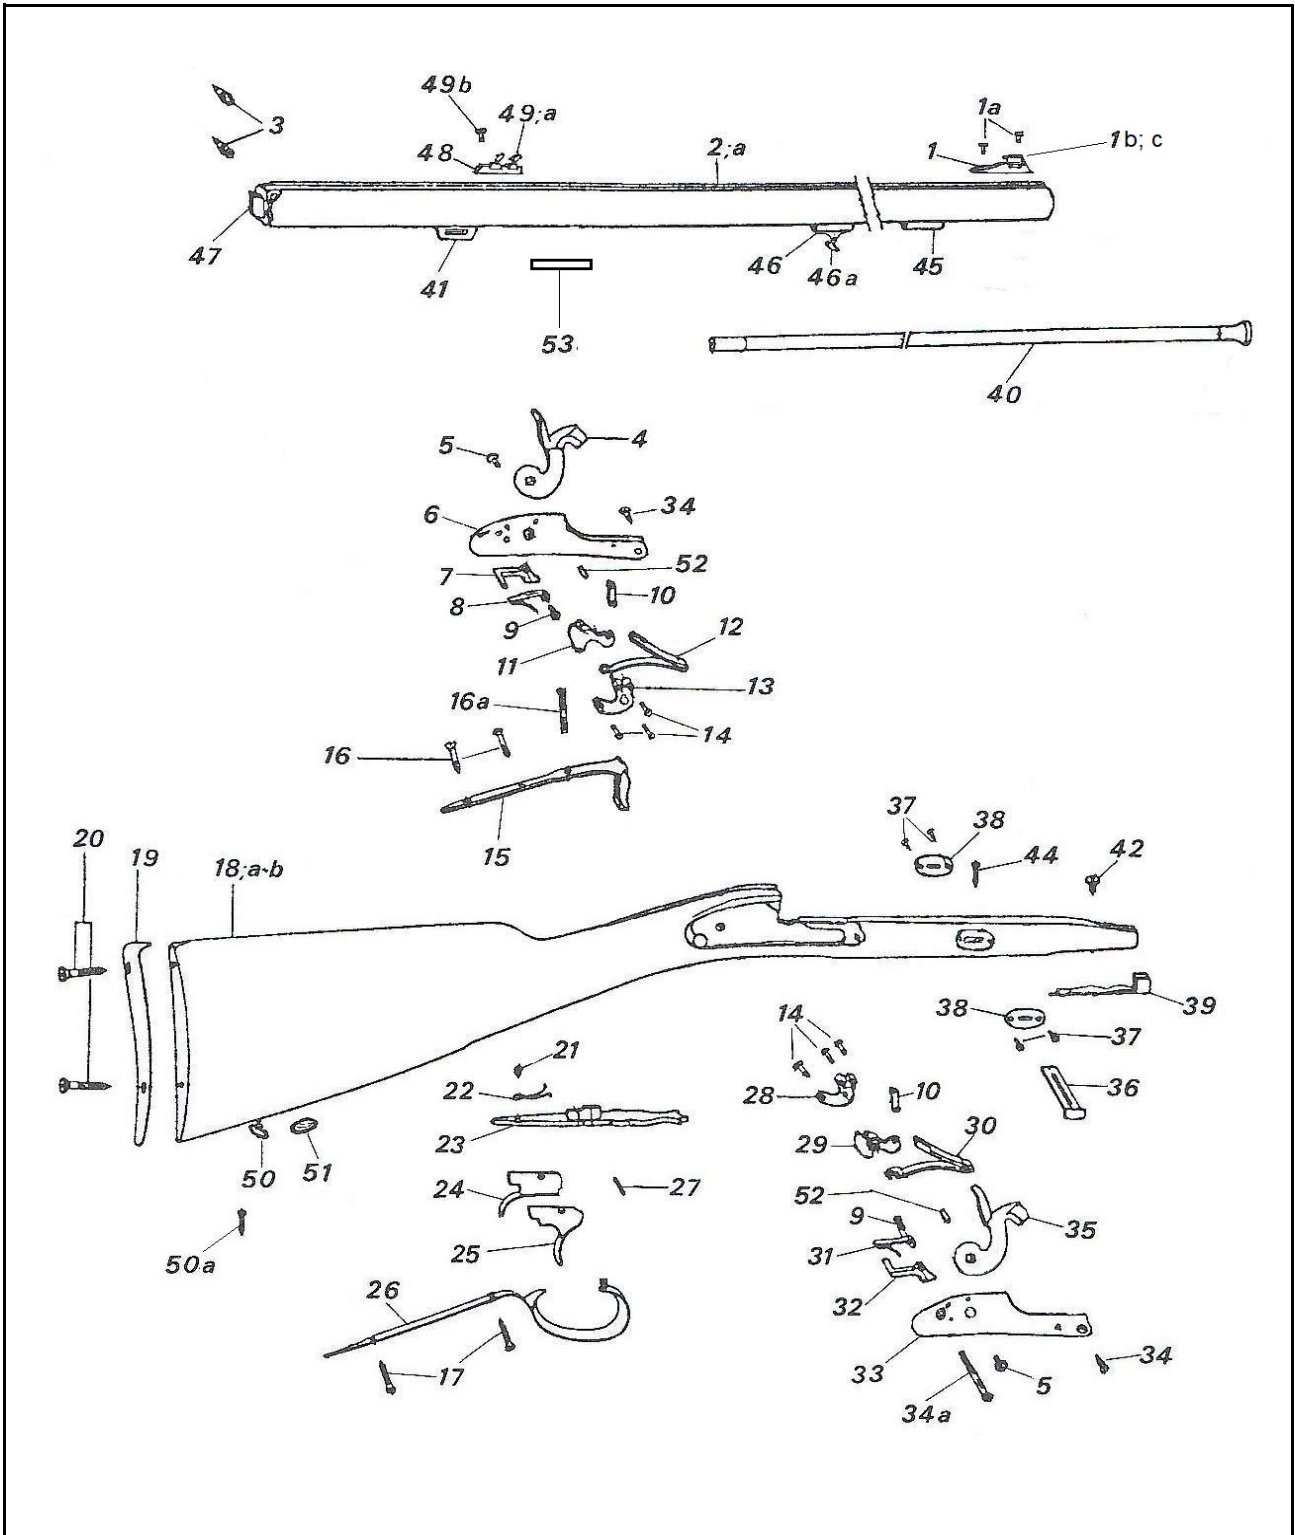

Kodiak "Express" cal. .72
Kodiak "Express" 12 ga.
Kodiak "Express" Cal 72

Nomenclatura / List / Liste				Codice Reference Référence
No.	Italiano	English	Français	
1	Base Mirino	Front sight Base	Base Guidon	0800004124
1a	Vite fissaggio mirino	Front sight screw	Vis de fixation guidon	M70PFC5405
1b	Mirino Kodiak (h 10)	Front sight (h 10)	Guidon (h 10)	0800003645
1C	Mirino Kodiak (h 12)	Front sight (h 12)	Guidon (h 12)	0800004017
2	Canna cal. .72	Barrels .72 cal.	Canons Cal 72	0800004963
2a	Canna cal. .72 complete	Barrels 72 cal. with spares	Canons Cal 72 complètes	080004963B
3	Luminello	Nipple	Cheminée	0800003558
4	Cane sinistro	Left hammer	Chien gauche	0800007256
5	Vite cane	Hammer screw	Vis du chien	M70TFC5483
6	Cartella sinistra	Left lock plate	Platine gauche	0800002419
7	Leva scatto sinistra	Left sear	Gâchette gauche	0800003412
8	Molla leva scatto sinistra	Left sear spring	Ressort de gâchette gauche	0800003618
9	Vite molla leva scatto	Sear spring screw	Vis du ressort de gâchette	M70TFM5310
10	Tirantino	Stirrup	Chânette	0800004804
11	Noce sinistra	Left tumbler	Noix gauche	0800003904
12	Molla cane sinistra	Left mainspring	Grand ressort gauche	0800003617
13	Braghetta sinistra	Left bridle	Bride gauche	0800002211
14	Vite braghetta	Bridle screw	Vis de bride	M70TFM5524
15	Codetta	Tang	Queue de culasse	0800002451
16	Vite posteriore e intermedia codetta	Rear and middle tang screw	Vis postérieure et intermédiaire de queue	M70LFC5388
16a	Vite anteriore codetta	Front tang screw	Vis antérieure de queue de culasse	M70TFM5548
17	Vite guardamano	Trigger guard screw	Vis du pontet	M70LFC5392
18	Calcio	Stock	Monture	0800003554
18a	Calcio finito	Stock finished	Monture ouvragé	080003554A
18b	Calcio completo	Stock with spares	Monture complète	080003554B
19	Calciolo	Butt plate	Plaque de couche	0800002450
20	Vite calciolo	Butt plate screw	Vis de plaque de couche	M70LFM5324
21	Vite molla grilletti	Triggers spring screw	Vis du ressort des détentés	M70TFC5205
22	Molla grilletti	Triggers spring	Ressort des détentés	0800003672
23	Sottoguardia	Trigger plate	Sous-garde	0800004603
24	Grilletto sinistro	Left trigger	Détente gauche	0800003007
25	Grilletto destro	Right trigger	Détente droite	0800003006
26	Guardamano	Trigger guard	Pontet	0800003013
27	Copiglia grilletti	Triggers pin	Goupille des détentés	M70COP5521
28	Braghetta destra	Right bridle	Bride droite	0800002209
29	Noce destra	Right tumbler	Noix droite	0800003902
30	Molla cane destra	Right mainspring	Grand ressort droite	0800003607
31	Molla leva scatto destra	Right sear spring	Ressort de gâchette droite	0800003612
32	Leva scatto destra	Right sear	Gâchette droite	0800003411
33	Cartella destra	Right lock plate	Platine droite	0800002416
34	Vite anteriore cartella	Front lock plate screw	Vis antérieure de platine	M70LFC5285
34a	Vite posteriore cartella	Rear lock plate screw	Vis postérieure de platine	M70TFM5534
35	Cane destro	Right hammer	Chien droite	0800007257
36	Chiavetta	Wedge	Clavette	0800002425
37	Vite piastrina chiavetta	Wedge plate screw	Vis de plate de clavette	M70LFC5285
38	Piastrina chiavetta	Wedge plate	Plate de clavette	0800004211
39	Ghiera posteriore	Rear thimble	Busette postérieure	0800004608
40	Bacchetta completa	Ramrod with tips	Baguette complète	0800002317
41	Tenone chiavetta	Wedge staple	Tenon de clavette	0800005023
42	Vite ghiera posteriore	Rear thimble screw	Vis de busette postérieure	M70TFC5413
43	Grano fermo bacchetta	Ramrod retaining pin	Coupille ferme baguette	M700ST5563
44	Vite chiavetta	Wedge retaining screw	Vis de clavette	M70LFC5383
45	Ghiera anteriore	Front thimble	Busette antérieure	0800004815
46	Ghiera intermedia	Middle thimble	Busette intermédiaire	0800004816