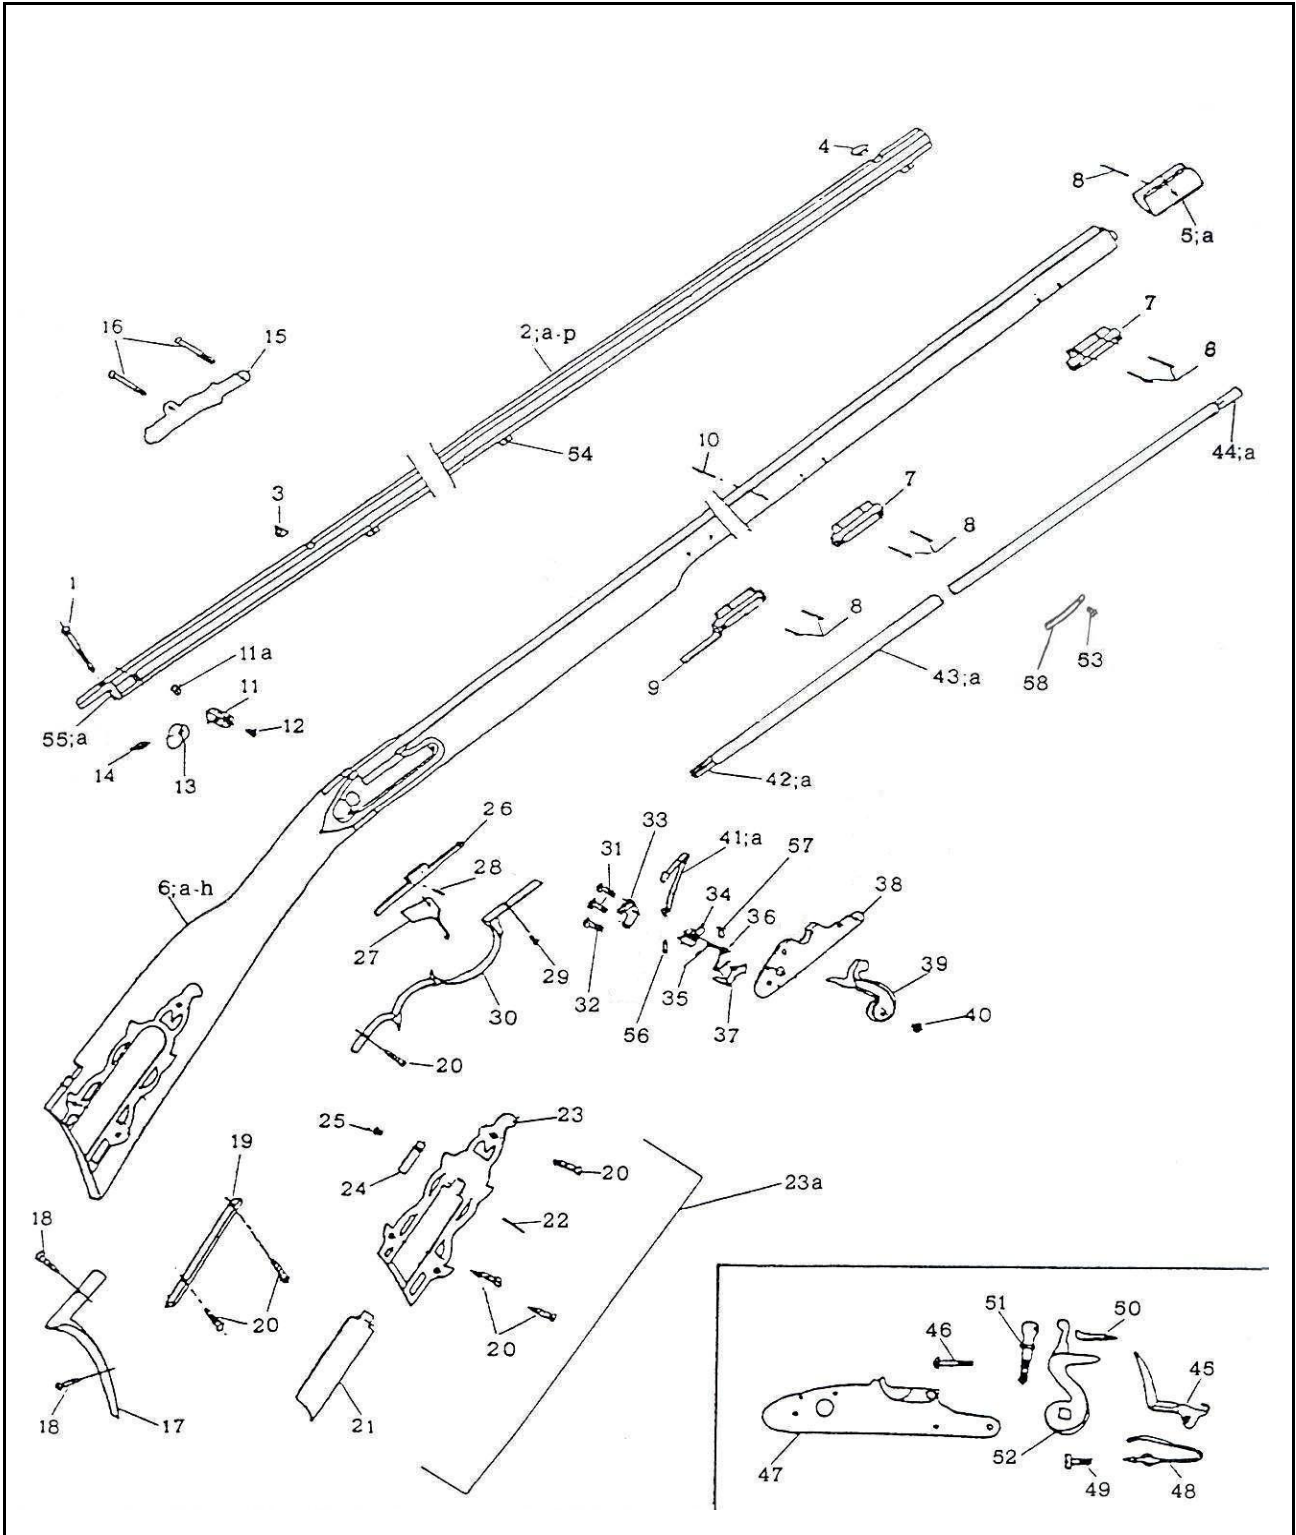

Fucile Kentucky

Nomenclatura / List / Liste				Codice Reference Référence
No.	Italiano	English	Français	
1	Vite codetta	Breech plug screw	Vis de queue de culasse	M70TFM5545
2	Canna cal. .50	Barrel .50 cal.	Canon Cal 50	0800002489
2a	Canna cal.. 45	Barrel .45 cal.	Canon Cal 45	0800002409
2b	Canna cal. .32	Barrel .32 cal.	Canon Cal 32	0800002630
2c	Canna cal. .50 finita (a percussione)	Barrel .50 cal., finished (percussion)	Canon Cal 50 ouvragé (à percussion)	0800P2489A
2d	Canna cal. .50 finita (a pietra focaia)	Barrel .50 cal., finished (flintlock)	Canon Cal 50 ouvragé (à silex)	0800F2489A
2e	Canna cal. .45 finita (a percussione)	Barrel .45 cal., finished (percussion)	Canon Cal 45 ouvragé (à percussion)	0800P2409A
2f	Canna cal. .45 finita (a pietra focaia)	Barrel .45 cal., finished (flintlock)	Canon Cal 45 ouvragé (à silex)	0800F2409A
2g	Canna cal. .32 finita (a percussione)	Barrel .32 cal., finished (percussion)	Canon Cal 32 ouvragé (à percussion)	0800P2630A
2h	Canna cal. .32 finita (a pietra focaia)	Barrel .32 cal., finished (flintlock)	Canon Cal 32 ouvragé (à silex)	0800F2630A
2i	Canna cal. .50 completa (a percussione)	Barrel .50 cal. with percussion spares	Canon Cal 50 complet (à percussion)	0800P2489B
2l	Canna cal. .50 completa (a pietra focaia)	Barrel .50 cal. with flintlock spares	Canon Cal 50 complet (à silex)	0800F2489B
2m	Canna cal. .45 completa (a percussione)	Barrel .45 cal with percussion spares	Canon Cal 45 complet (à percussion)	0800P2409B
2n	Canna cal. .45 completa (a pietra focaia)	Barrel .45 cal. with flintlock spares	Canon Cal 45 complet (à silex)	0800F2409B
2o	Canna cal. .32 completa (a percussione)	Barrel .32 cal. with percussion spares	Canon Cal 32 complet (à percussion)	0800P2630B
2p	Canna cal. .32 completa (a pietra focaia)	Barrel .32 cal. with flintlock spares	Canon Cal 32 complet (à silex)	0800F2630B
3	Tacca di mira	Rear sight	Cran de mire	0800004803
4	Mirino	Front sight	Guidon	0800003605
5	Fascetta canna	Forend cap	Bande du canon	0800002904
5a	Fascetta canna per cal. .50	Forend cap for .50 cal.	Bande du canon pour Cal 50	0800002909
6	Calcio	Stock	Monture	0800003402
6a	Calcio finito	Stock finished	Monture ouvragé	080003402A
6b	Calcio completo	Stock with spares	Monture complète	080003402B
6c	Calcio in acero	Maple stock	Monture en érable	0800003530
6d	Calcio in acero finito	Maple stock, finished	Monture en érable ouvragé	080003530A
6e	Calcio in acero completo	Maple stock with spares	Monture en érable complète	080003530B
6f	Calcio per canna calibro .50	Stock for barrel .50 cal.	Monture pour canon Cal 50	0800003539
6g	Calcio finito per canna calibro .50	Stock finished for barrel .50 cal.	Monture ouvragé pour canon Cal 50	080003539A
6h	Calcio completo per canna calibro .50	Stock with spares for barrel .50 cal.	Monture complète pour canon Cal 50	080003539B
7	Ghiera intermedia e anteriore	Middle and front thimble	Busette intermédiaire et antérieure	0800003021
8	Copiglia fissaggio ghiera	Thimble pin	Goupille pour busette	M70COP5366
9	Ghiera posteriore	Rear thimble	Busette postérieure	0800003017
10	Copiglia fissaggio canna	Barrel pin	Goupille fixation canon	M70COP5366
11	Portaluminello	Drum	Porte-cheminée	0800004206
11a	Focone	Vent screw	Lumière	0800002911
12	Vite portaluminello	Drum screw	Vis de porte-cheminée	M70TFC5261
13	Parafiamma	Fire screen	Pare-feu	0800004201
14	Luminello	Nipple	Cheminée	0800003407
15	Fregio	Side plate	Contre-platine	0800002903
16	Vite cartella	Lock plate screw	Vis de platine	M70TFM5535
17	Calciolo	Butt plate	Plaque de couche	0800002427
18	Vite calciolo	Butt plate screw	Vis de plaque de couche	M70LFC5392
19	Piastrina calciolo	Toe plate	Platine de plaque de couche	0800004205
20	Vite piastrina, tabacchiera e guardamano	Toe plate, patch-box and t/guard screw	Vis platine de plaque, patch-box et pontet	M70LFC5392
21	Coperchio tabacchiera	Patch-box lid	Couvercle du patch-box	0800004613
22	Copiglia coperchio tabacchiera	Patch-box lid pin	Goupille du couvercle du patch-box	M70COP5373
23	Corpo tabacchiera	Patch-box	Patch-box	0800004801
23a	Tabacchiera completa	Patch-box, assembled	Patch-box complet	080004801B
24	Molla coperchio tabacchiera	Patch-box lid spring	Ressort du couvercle patch-box	0800003613
25	Vite molla tabacchiera	Patch-box spring screw	Vis du ressort du patch-box	M70TFC5498
26	Sottoguardia	Trigger plate	Sous-garde	0800004601
27	Grilletto	Trigger	Détente	0800003010
28	Copiglia grilletto	Trigger pin	Goupille de détente	M70COP5521
29	Vite anteriore guardamano	Front trigger guard screw	Vis antérieure du pontet	M70TFC5499
30	Guardamano	Trigger guard	Pontet	0800003012
31	Vite braghetta	Bridle screw	Vis de bride	M70TFM5508
32	Vite leva scatto	Sear screw	Vis de gâchette	M70TFM5510
33	Braghetta	Bridle	Bride	0800002207
34	Noce	Tumbler	Noix	0800003903