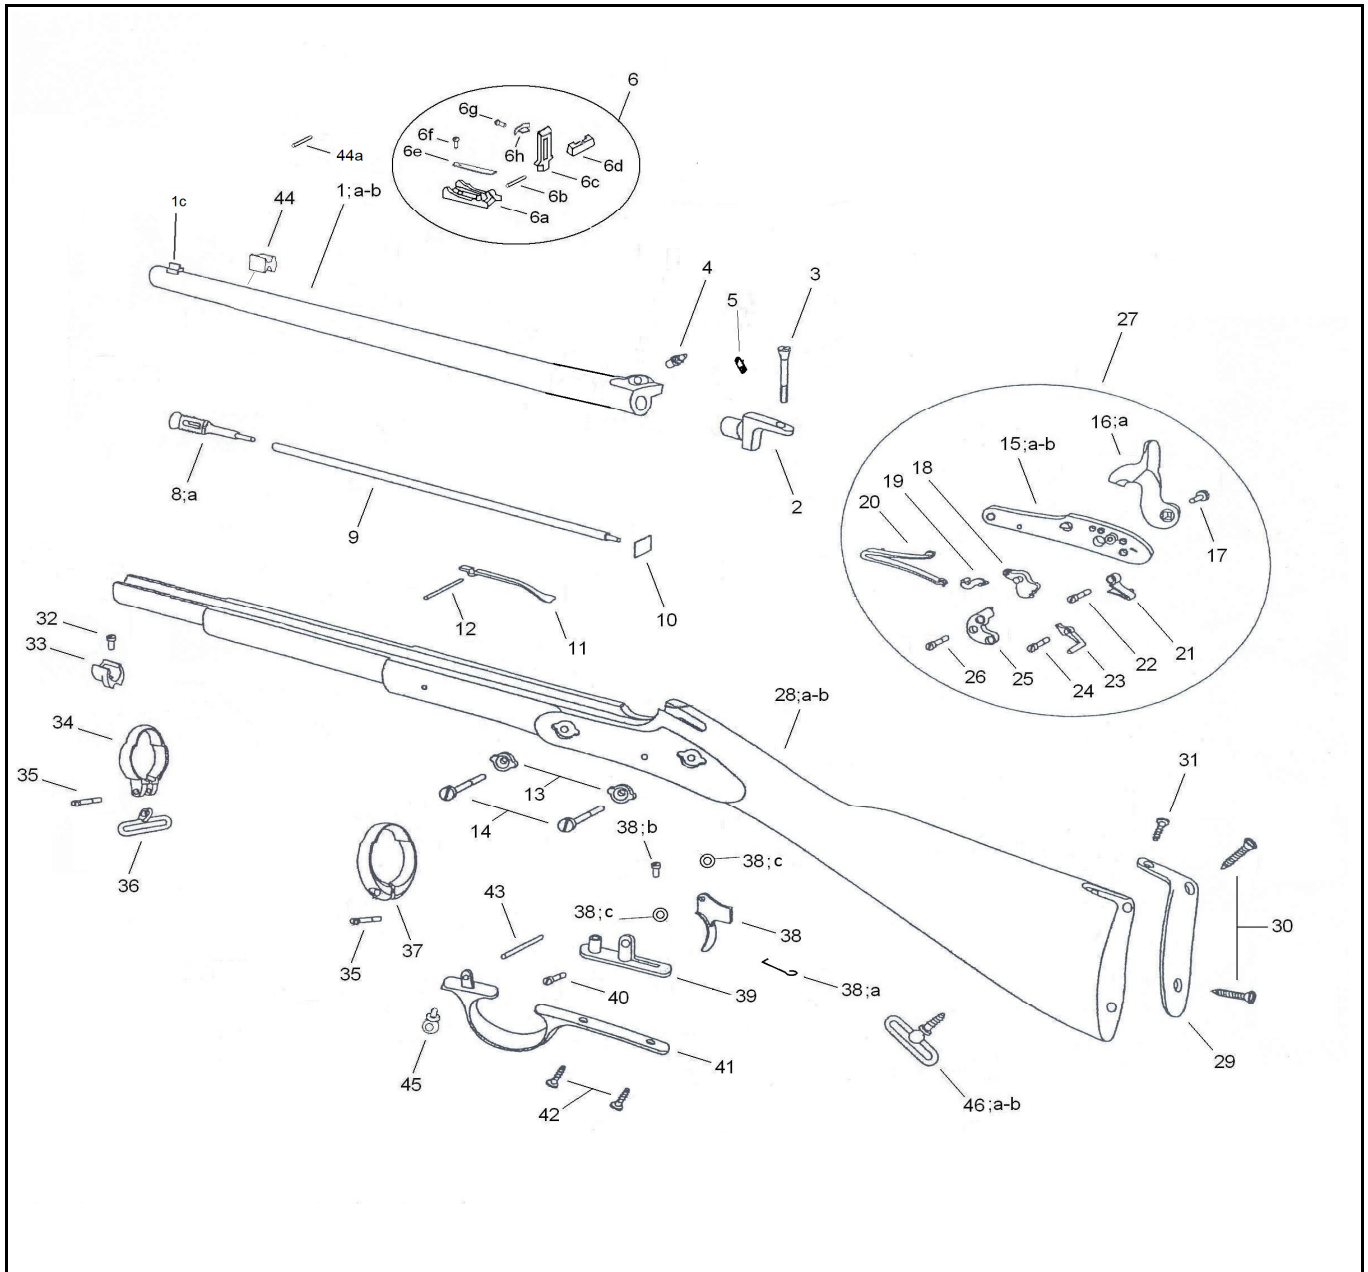

Enfield Musketoon P.1861 - 24"

Nomenclatura / List / Liste				Codice Reference
No.	Italiano	English	Français	Référence
1	Canna	Barrel	Canon	0800008115
1a	Canna completa	Barrel with spares	Canon complet	080008115B
1b	Manicotto	Bolster	Douille	0800008117
1c	Mirino	Front sight	Guidon	
2	Tappo canna	Breech plug	Bouchon de culasse	0800008119
3	Vite codetta	Tang screw	Vis de queue de culasse	M70PFM5983
4	Luminello	Nipple	Cheminée	0800008118
5	Grano Focone	Vent Bushing	Bague Lumière	
6	Tacca di mira	Rear sight	Cran de mire	08000G8126
6a	Base alzo	Rear sight base	Base cran de mire	0800008126
6b	Perno ritto alzo	Rear sight staff pin	Goupille elevateur cran de mire	M70COP5999
6c	Ritto alzo	Rear sight staff	Elevateur cran de mire	0800008128
6d	Corsoio	Rear sight staff slider	Curseur	0800008130
6e	Molla zoccolo alto	Rear sight base spring	Ressort base cran de mire	0800008132
6f	Vite molla zoccolo	Spring screw	Spring screw	M70PFM5991
6g	Vite molla corsoio	Slider spring screw	Vis ressort curseur	M70PFC5997
6h	Molla corsoio alzo	Slider spring	Ressort curseur	0800008133
8	Puntale bacchetta acciaio	Steel ramrod tip	Refouloir baguette acier	0800008110
9	Bacchetta	Ramrod	Baguette	0800008108
10	Piastrina fermobacchetta	Ramrod holding plate	Platine arrête baguette	0800008006
11	Molla bacchetta	Ramrod spring	Ressort de baguette	0800003702
12	Spina molla bacchetta	Ramrod spring pin	Goupille ressort baguette	M70COP5968
13	Fregio Pedersoli	Side plate	Contre-platine	0800008162
14	Vite cartella	Lock plate screw	Vis de platine	M70PFM6009
15	Cartella	Lock plate	Platine	0800008134
15a	Fermo arresto mollone			
15b	Arresto noce			
16	Cane (Pedersoli)	Hammer (Pedersoli)	Chien (Pedersoli)	0800008160
16a	Cane (Amadi)	Hammer (Amadi)	Chien (Amadi)	0800008135
17	Vite cane	Hammer screw	Vis du chien	M70TFC5966
18	Noce	Tumbler	Noix	0800008138
19	Tirantino	Stirrup	Chaînette	0800008139
20	Molla cane	Mainspring	Grand ressort	0800008136
21	Molla leva scatto	Sear spring	Ressort de gâchette	0800008141
22	Vite molla leva scatto	Sear spring screw	Vis du ressort de gâchette	M70TFC5987
23	Leva scatto	Sear	Gâchette	0800008140
24	Vite leva scatto	Sear screw	Vis gâchette	M70TFM5986
25	Braghetta	Bridle	Bride	0800008137
26	Vite braghetta	Bridle screw	Vis de bride	M70TFM5986
27	Acciarino completo	Complete lock	Platine complète	080S495000
28	Calcio	Stock	Monture	0800008082
28a	Calcio finito	Stock finished	Monture ouvragé	080008082A
28b	Calcio completo	Stock with spares	Monture complète	080008082B
29	Calciolo	Butt plate	Plaque de couche	0800008085
30	Vite calciolo	Butt plate screw	Vis de plaque de couche	M70LFM5978
31	Vite superiore calciolo	Butt plate upper screw	Vis supérieure plaque de couche	M70LFC5392
32	Vite puntale calcio	Forend cap screw	Vis bande de fût	M70PFM5977
33	Puntale calcio	Forend cap	Bande de fût	0800008088
34	Fascetta anteriore	Front band	Grenadière	0800008091
35	Vite fascetta	Front band screw	Vis grenadière	M70TFM5986
36	Maglietta portacinghia anteriore	Front swivel	Battant antérieur	0800008093
37	Fascetta posteriore	Rear band	Capucine	0800008095
38	Grilletto	Trigger	Détente	0800008105
38a	Molla grilletto	Trigger spring	Ressort de détente	0800003805
38b	Vite molla grilletto	Trigger spring screw	Vis ressort détente	M70PFC5403
38c	Rondella sottoguardia	Lock plate trigger plate	Rondelle de sous-garde	M70RON5263
39	Sottoguardia	Trigger plate	Sous-garde	0800008103
40	Vite grilletto	Trigger screw	Vis détente	M70PFM5984
41	Guardamano	Trigger guard	Pontet	0800008099
42	Vite guardamano	Trigger guard screw	Vis pontet	M70LFC5392
43	Perno guardamano	Trigger guard pin	Goupille pontet	M70COP5989
44	Attacco baionetta	Bayonet stud	Tenon de baïonnette	
44a	Spina attacco baionetta	Bayonet stud pin	Goupille tenon de baïonnette	
45	Attacco per catenella copriluminello	Nipple cover chain ring	Anneau pour chaînette couvre cheminée	M70SPC5993
46	Vite legno per portacinghia posteriore	Rear swivel screw for wood	Vis porte bretelle postérieure sur bois	M70SPC5805
46a	Vite portacinghia posteriore	Rear sling swivel screw	Vis porte bretelle postérieure	M70TFM5967
46b	Portacinghia posteriore	Rear sling swivel	Porte bretelle postérieure	0800008008