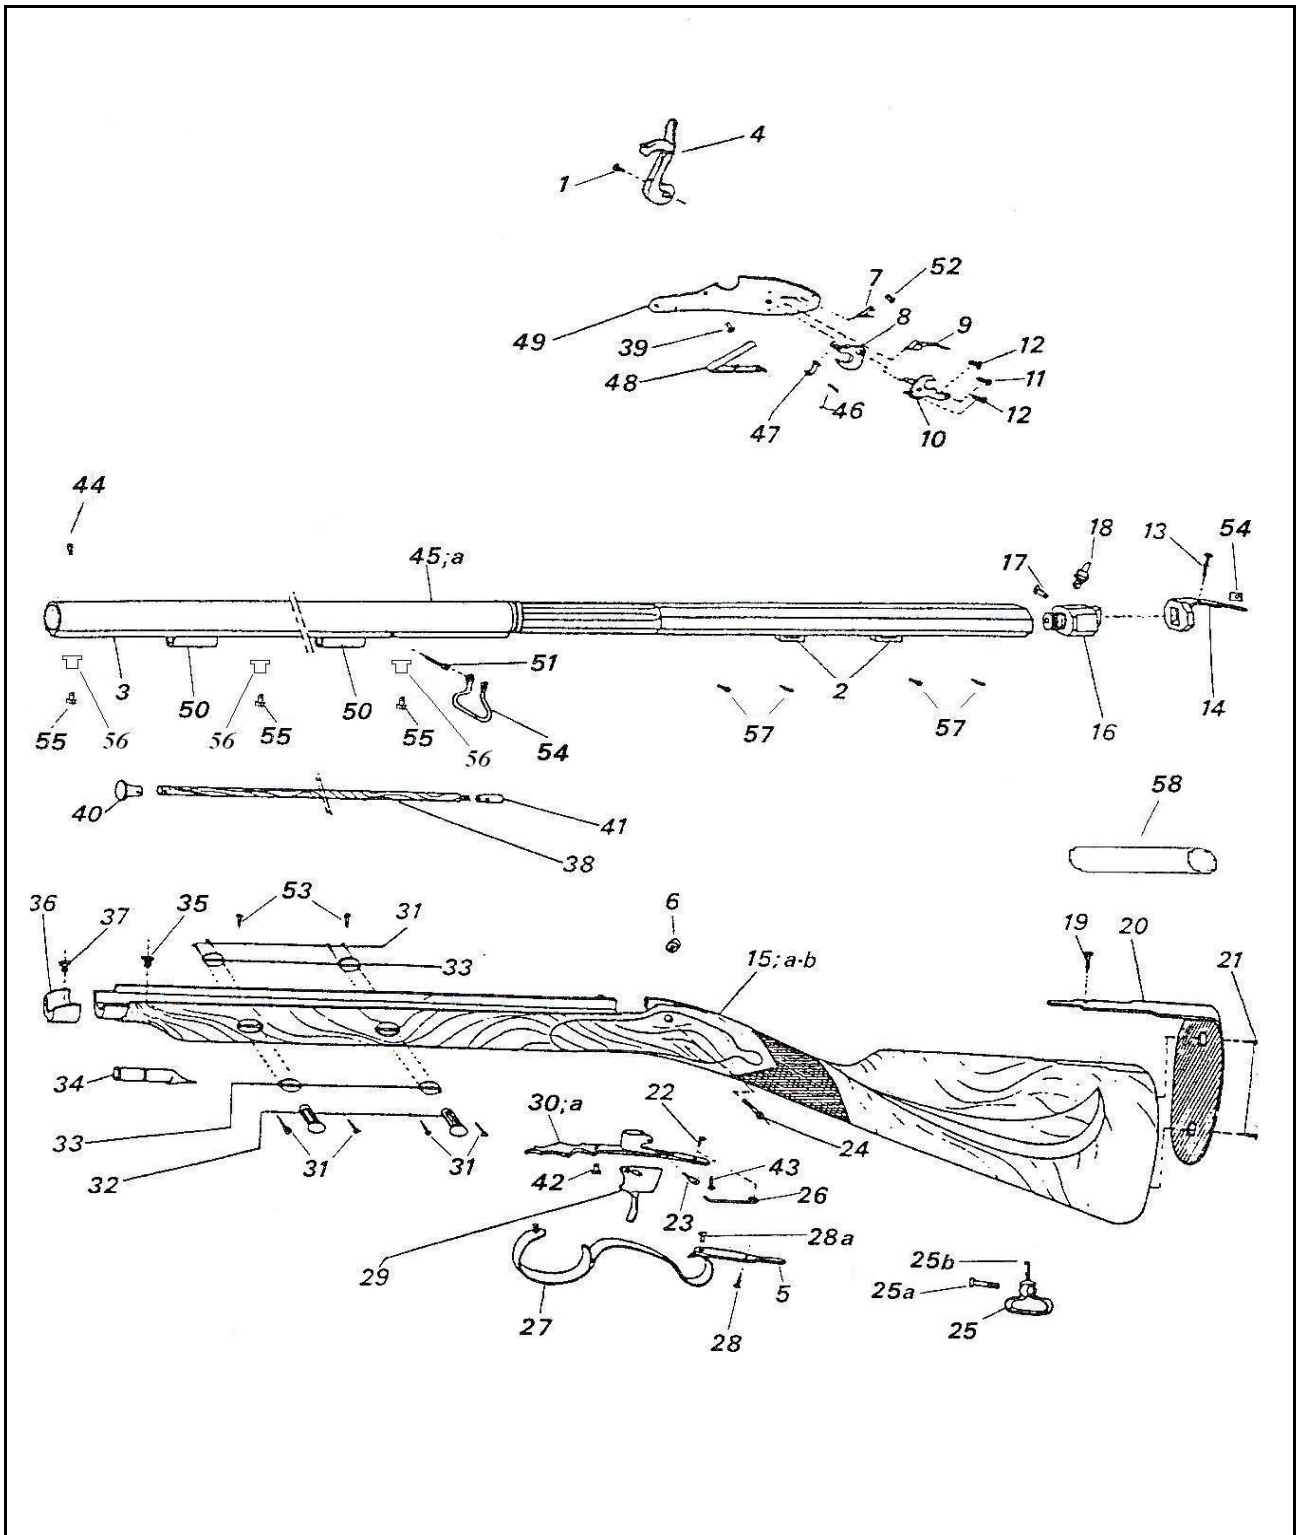

Mortimer cal. 12 a percussione
Mortimer percussion shotgun 12 ga.
Mortimer à percussion Cal 12 à âme lisse

Nomenclatura / List / Liste				Codice Reference
No.	Italiano	English	Français	Référence
1	Vite cane	Hammer screw	Vis du chien	M70TFC5483
2	Tenone	Wedge staple	Tenon de clavette	0800004885
3	Asta portabacchetta	Barrel rib	Tige porte-baguette	0800002051
4	Cane	Hammer	Chien	0800002876
5	Piastrina posteriore guardamano	Rear trigger guard plate	Plate postérieure du pontet	0800004250
6	Rondella vite cartella	Lock plate screw washer	Rondelle de vis platine	M70RON5438
7	Molla leva scatto	Sear spring	Ressort de gâchette	0800003612
8	Noce	Tumbler	Noix	0800003919
9	Leva scatto	Sear	Gâchette	0800003471
10	Braghetta	Bridle	Bride	0800002260
11	Vite leva scatto	Sear screw	Vis de gâchette	M70PFM5514
12	Vite braghetta	Bridle screw	Vis de bride	M70PFM5514
13	Vite codetta	Tang screw	Vis de queue de culasse	M70TFM5546
14	Codetta	Tang	Queue de culasse	0800002796
15	Calcio	Stock	Monture	0800003491
15a	Calcio finito	Stock finished	Monture ouvragé	080003491A
15b	Calcio completo	Stock with spares	Monture complète	080003491B
16	Tappo canna	Breech plug	Bouchon de culasse	0800005012
17	Vite tappo canna	Breech plug screw	Vis de bouchon de culasse	M70TFC5499
18	Luminello	Nipple	Cheminée	0800003407
19	Vite superiore calciolo	Upper butt plate screw	Vis supérieure de plaque de couche	M70LFC5388
20	Calciolo	Butt plate	Plaque de couche	0800002797
21	Vite calciolo	Butt plate screw	Vis de plaque de couche	M70LFM5324
22	Vite molla grilletto	Trigger spring screw	Vis du ressort de détente	M70TFC5487
23	Vite grilletto	Trigger screw	Vis de détente	M700ST5477
24	Vite cartella	Lock plate screw	Vis de platine	M70TFM5536
25	Portacinghia posteriore	Rear sling swivel	Battant postérieur	0800004294
25a	Vite portacinghia posteriore	Rear sling swivel screw	Vis du battant postérieur	M70TFM5526
25b	Vite portacinghia	Swivel screw	Vis de battant	M70SPC5805
26	Molla grilletto	Trigger spring	Ressort de détente	0800003678
27	Guardamano	Trigger guard	Pontet	0800003074
28	Vite guardamano	Trigger guard screw	Vis du pontet	M70LFC5388
28a	Vite fissaggio piastrina guardamano	Trigger guard plate screw	Vis de plate du pontet	M70TFC5205
29	Grilletto	Trigger	Détente	0800003073
30	Sottoguardia	Trigger plate	Sous-garde	0800004680
30a	Sottoguardia completo	Assembled trigger plate	Sous-garde complète	080004680B
31	Vite piastrina chiavetta	Wedge plate screw	Vis de plate de clavette	M70LFC5383
32	Chiavetta	Wedge	Clavette	0800002661
33	Piastrina chiavetta	Wedge plate	Plate de clavette	0800004257
34	Tubetto posteriore portabacchetta	Rear thimble	Busette postérieure	0800003075
35	Vite tubetto portabacchetta	Rear thimble screw	Vis de busette	M70PFC5413
36	Fascetta calcio	Forend cap	Bande du fût	0800002917
37	Vite fascetta	Forend cap screw	Vis de bande du fût	M70TFC5413
38	Bacchetta completa	Ramrod with tips	Baguette complète	0800002193
39	Vite molla cane	Mainspring screw	Vis du grand ressort	M70PFC5412
40	Puntale anteriore bacchetta	Front ramrod tip	Refouloir	0800004216
41	Puntale posteriore bacchetta	Rear ramrod tip	Embout postérieur de baguette	0800004214
42	Vite anteriore sottoguardia	Front trigger plate screw	Vis antérieure de sous-garde	M70TFM5529
43	Vite posteriore sottoguardia	Rear trigger plate screw	Vis postérieure de sous-garde	M70LFC5388
44	Mirino	Front sight	Guidon	0800003694
45	Canna	Barrel	Canon	0800002889
45a	Canna completa	Barrel with spares	Canon complet	080002889B
46	Copiglia tirantino	Stirrup pin	Goupille de chaînette	M70COP5361
47	Tirantino	Stirrup	Chaînette	0800004964
48	Molla cane	Mainspring	Grand ressort	0800003697
49	Cartella	Lock plate	Platine	0800002877
50	Tubetto portabacchetta	Ramrod thimble	Busette	0800004822
51	Vite portacinghia anteriore	Front swivel screw	Vis du battant antérieur	M70TFM5517