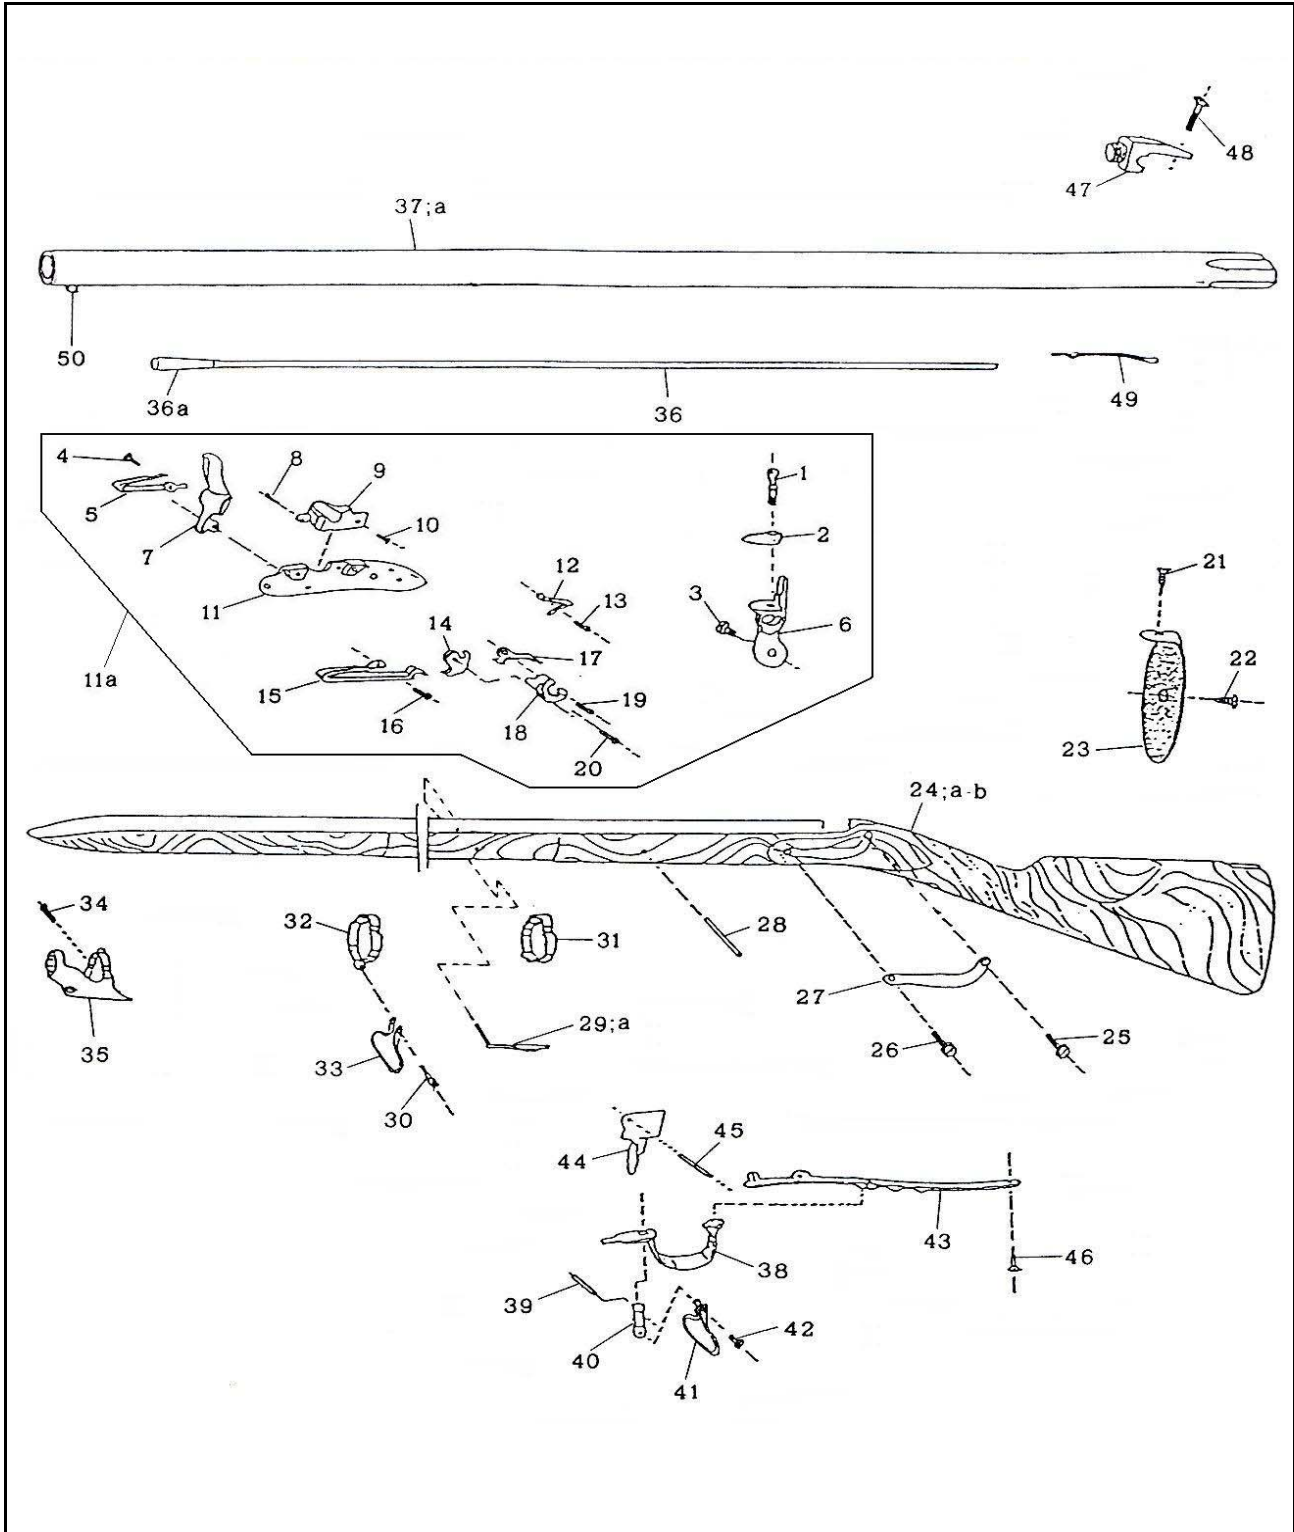

1777 Revolutionnaire

Nomenclatura / List / Liste				Codice Reference Référence
No.	Italiano	English	Français	
1	Vite premipietra	Top jaw screw	Vis des mâchoires	M70SPC5469
2	Premipietra	Top jaw	Mâchoire supérieure	0800004295
3	Vite cane	Hammer screw	Vis du chien	M70PFC5320
4	Vite molla martellina	Frizzen spring screw	Vis du ressort de batterie	M70PFM5318
5	Molla martellina	Frizzen spring	Ressort de batterie	0800003704
6	Cane	Hammer	Chien	0800002803
7	Martellina	Frizzen	Batterie	0800002801
8	Vite martellina	Frizzen screw	Vis de batterie	M70PFM5317
9	Bacinetto	Pan	Bassinet	0800002262
10	Vite bacinetto	Pan screw	Vis du bassinet	M70PFC5321
11	Cartella	Lock plate	Platine	0800002800
11a	Acciarino completo	Complete lock	Platine complète	080S446000
12	Molla leva scatto	Sear spring	Ressort de gâchette	0800003705
13	Vite molla leva scatto	Sear spring screw	Vis du ressort de gâchette	M70PFM5323
14	Noce	Tumbler	Noix	0800003920
15	Molla cane	Mainspring	Grand ressort	0800003703
16	Vite molla cane	Mainspring screw	Vis du grand ressort	M70PFC5322
17	Leva scatto	Sear	Gâchette	0800003473
18	Braghetta	Bridle	Bride	0800002263
19	Vite lunga braghetta	Long bridle screw	Vis long de bride	M70PFM5319
20	Vite corta braghetta	Short bridle screw	Vis court de bride	M70PFM5432
21	Vite calciolo	Butt plate screw	Vis de plaque de couche	M70LFM5402
22	Vite calciolo	Butt plate screw	Vis de plaque de couche	M70LFM5402
23	Calciolo	Butt plate	Plaque de couche	0800002804
24	Calcio	Stock	Monture	0800003553
24a	Calcio finito	Stock, finished	Monture ouvragé	080003553A
24b	Calcio completo	Stock with spares	Monture complète	M87003553B
25	Vite cartella	Lock plate screw	Vis de platine	M70PFM5327
26	Vite cartella	Lock plate screw	Vis de platine	M70PFM5327
27	Fregio	Side plate	Contre-platine	0800002943
28	Copiglia molla bachetta	Ramrod spring pin	Goupille du ressort de baguette	M70COP5378
29	Molla fascetta	Band spring	Ressort de capucine	0800003701
29a	Copiglia molla fascetta	Band spring pin	Goupille du ressort de capucine	
30	Vite maglietta anteriore	Front sling swivel screw	Vis du battant antérieur	M70PFM5325
31	Fascetta posteriore	Rear band	Capucine	0800002944
32	Fascetta intermedia	Middle band	Grenadière	0800002994
33	Maglietta anteriore	Front sling swivel	Battant antérieur	0800004293
34	Vite fascetta anteriore	Front band screw	Vis du embouchoir	M70PFC5637
35	Fascetta anteriore	Front band	Embouchoir	0800002993
36	Bacchetta completa	Ramrod with ferrule	Baguette complète	0800002264
36a	Puntale bacchetta	Ramrod ferrule	Refouloir	0800004227
37	Canna	Barrel	Canon	0800002798
37a	Canna completa	Barrel with spares	Canon complet	080002798B
38	Guardamano	Trigger guard	Pontet	0800003078
39	Copiglia piastrina maglietta posteriore	Rear sling swivel plate pin	Goupille de porte-battant postérieur	M70COP5376
40	Piastrina maglietta posteriore	Rear sling swivel plate	Porte-battant postérieur	0800004332
41	Maglietta posteriore	Rear sling swivel	Battant postérieur	0800004294
42	Vite maglietta posteriore	Rear sling swivel screw	Vis du battant postérieur	M70PFM5326
43	Sottoguardia	Trigger plate	Sous-garde	0800004682
44	Grilletto	Trigger	Détente	0800003077
45	Copiglia grilletto	Trigger pin	Goupille de détente	M70COP5377
46	Vite sottoguardia	Trigger plate screw	Vis de sous-garde	M70LFM5324
47	Tappo canna	Breech plug	Bouchon de culasse	0800004891
48	Vite codetta	Tang screw	Vis de queue de culasse	M70PFM5316
49	Molla bacchetta	Ramrod spring	Ressort de baguette	0800003702
50	Tenone baionetta	Bayonet stud	Tenon de baionnette	0800004887