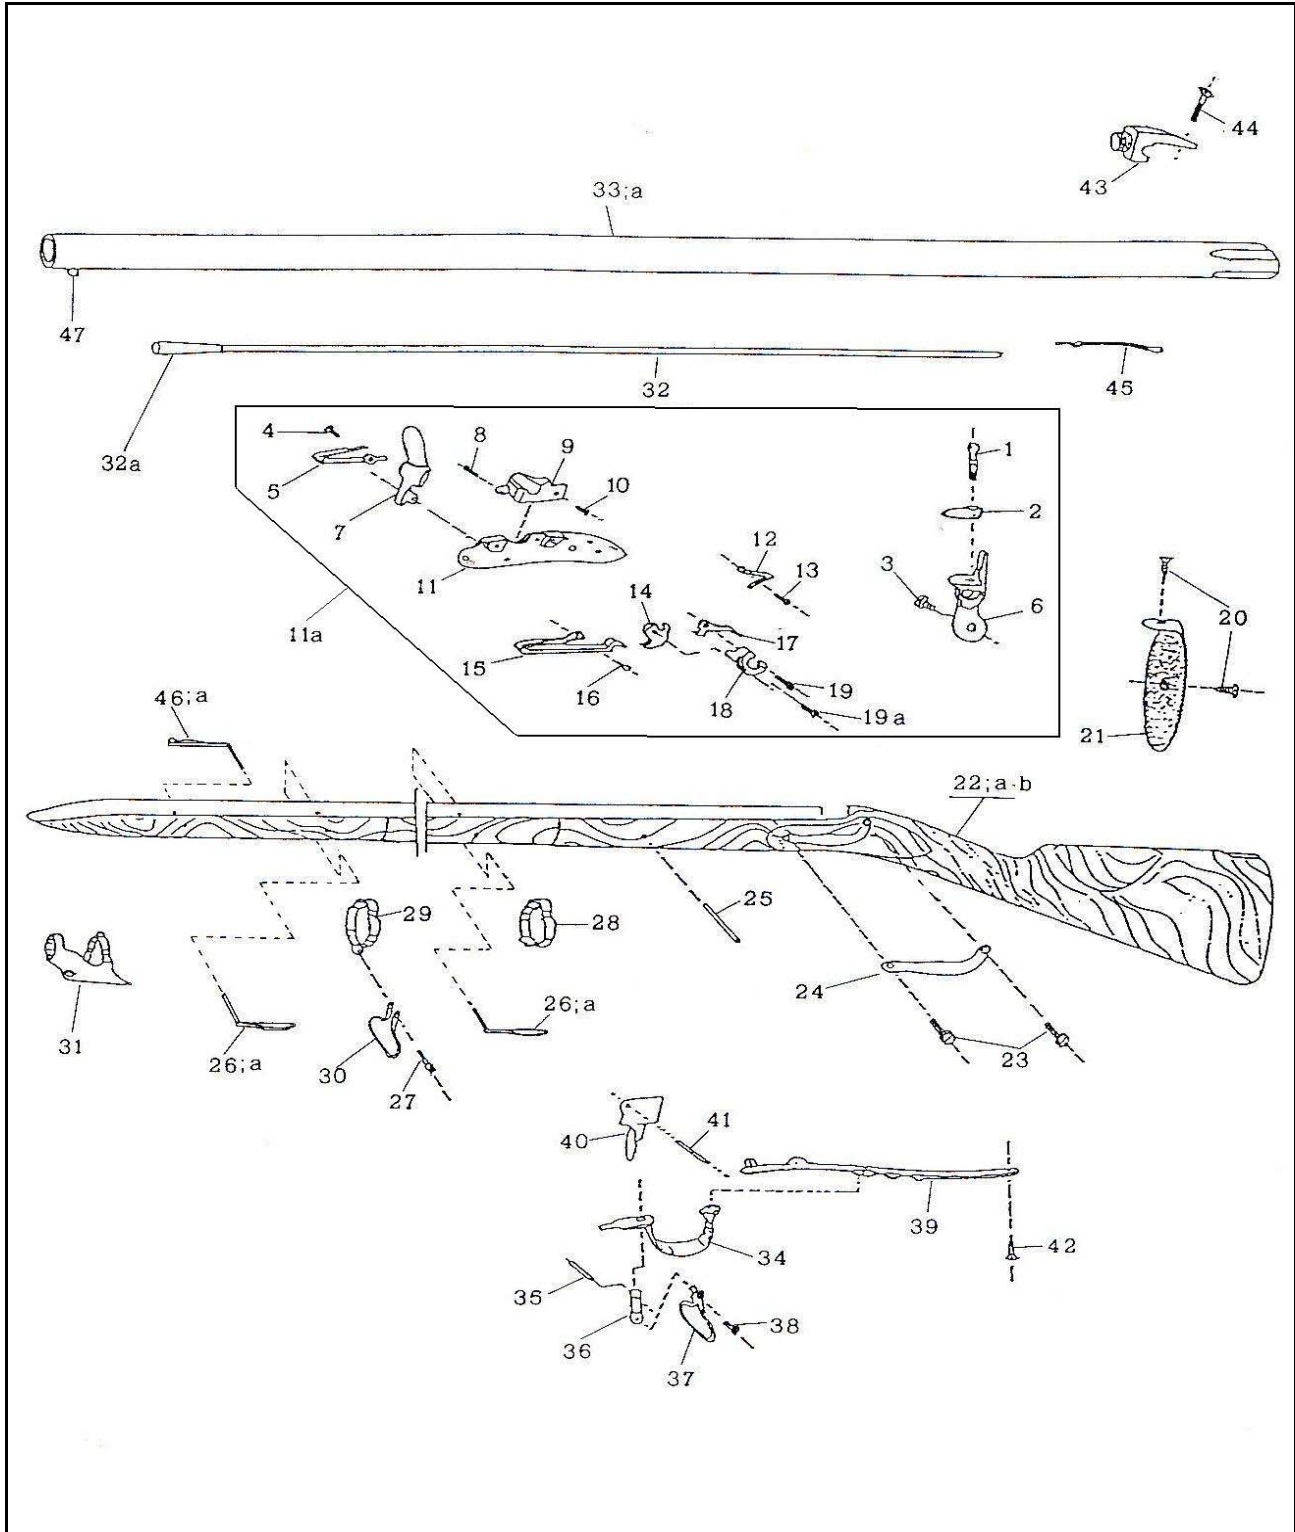

1777 Corrigé 'An IX'

Nomenclatura / List / Liste				Codice Reference
No.	Italiano	English	Français	Référence
1	Vite premipietra	Top jaw screw	Vis des mâchoires	M70SPC5469
2	Premipietra	Top jaw	Mâchoire supérieure	0800004295
3	Vite cane	Hammer screw	Vis du chien	M70PFC5320
4	Vite molla martellina	Frizzen spring screw	Vis du ressort de batterie	M70PFM5318
5	Molla martellina	Frizzen spring	Ressort de batterie	0800003704
6	Cane	Hammer	Chien	0800002803
7	Martellina	Frizzen	Batterie	800002802
8	Vite martellina	Frizzen screw	Vis de batterie	M70PFM5317
9	Bacinetto	Pan	Bassinnet	0800002262
10	Vite bacinetto	Pan screw	Vis du bassinet	M70PFC5321
11	Cartella	Lock plate	Platine	0800002800
11a	Acciarino completo	Complete locke	Platine complète	080S448000
12	Molla leva scatto	Sear spring	Ressort de gâchette	0800003705
13	Vite molla leva scatto	Sear spring screw	Vis du ressort de gâchette	M70PFM5323
14	Noce	Tumbler	Noix	0800003920
15	Molla cane	Mainspring	Grand ressort	0800003703
16	Vite molla cane	Mainspring screw	Vis du grand ressort	M70PFC5322
17	Leva scatto	Sear	Gâchette	0800003473
18	Braghetta	Bridle	Bride	0800002263
19	Vite lunga braghetta	Long bridle screw	Vis long de bride	M70PFM5319
19a	Vite corta braghetta	Short bridle screw	Vis court de bride	M70PFM5432
20	Vite calciolo	Butt plate screw	Vis de plaque de couche	M70LFM5402
21	Calciolo	Butt plate	Plaque de couche	0800002804
22	Calcio	Stock	Monture	0800003474
22a	Calcio finito	Stock, finished	Monture ouvragé	M87003474A
22b	Calcio completo	Stock with spares	Monture complète	M87003474B
23	Vite cartella	Lock plate screw	Vis de platine	M70PFM5327
24	Fregio	Side plate	Contre-platine	0800002943
25	Copiglia molla bachetta	Ramrod spring pin	Goupille du ressort de baguette	M70COP5378
26	Molla fascetta mediana e posteriore	Middle and rear band spring	Ressort de capucine et grenadière	800003701
26a	Copiglia molla fascetta mediana e poster.	Middle and rear band spring pin	Goupille du ressort de capucine et grenadière	M70COP5376
27	Vite maglietta anteriore	Front sling swivel screw	Vis du battant antérieur	M70PFM5325
28	Fascetta posteriore	Rear band	Capucine	0800002944
29	Fascetta intermedia	Middle band	Grenadière	0800002945
30	Maglietta anteriore	Front sling swivel	Battant antérieur	0800004293
31	Fascetta anteriore	Front band	Embouchoir	0800002946
32	Bacchetta completa	Ramrod with ferrule	Baguette complète	0800002264
32a	Puntale bacchetta	Ramrod ferrule	Refouloir	0800004227
33	Canna	Barrel	Canon	0800002798
33a	Canna completa	Barrel with spares	Canon complet	080002798B
34	Guardamano	Trigger guard	Pontet	0800003078
35	Copiglia piastrina maglietta posteriore	Rear sling swivel plate pin	Goupille de porte-battant postérieur	M70COP5376
36	Piastrina maglietta posteriore	Rear sling swivel plate	Porte-battant postérieur	0800004332
37	Maglietta posteriore	Rear sling swivel	Battant postérieur	0800004294
38	Vite maglietta posteriore	Rear sling swivel screw	Vis du battant postérieur	M70PFM5326
39	Sottoguardia	Trigger plate	Sous-garde	0800004682
40	Grilletto	Trigger	Détente	0800003077
41	Copiglia grilletto	Trigger pin	Goupille de détente	M70COP5377
42	Vite sottoguardia	Trigger plate screw	Vis de sous-garde	M70LFM5324
43	Tappo canna	Breech plug	Bouchon de culasse	0800004891
44	Vite codetta	Tang screw	Vis de queue de culasse	M70PFM5316
45	Molla bacchetta	Ramrod spring	Ressort de baguette	0800003702
46	Molla fascetta anteriore	Front band spring	Ressort du embouchoir	800003724
46a	Copiglia molla fascetta anteriore	Front band spring pin	Goupille du ressort du embouchoir	M70CCOP5218
47	Tenone baionetta	Bayonet stud	Tenon de baïonnette	0800004887