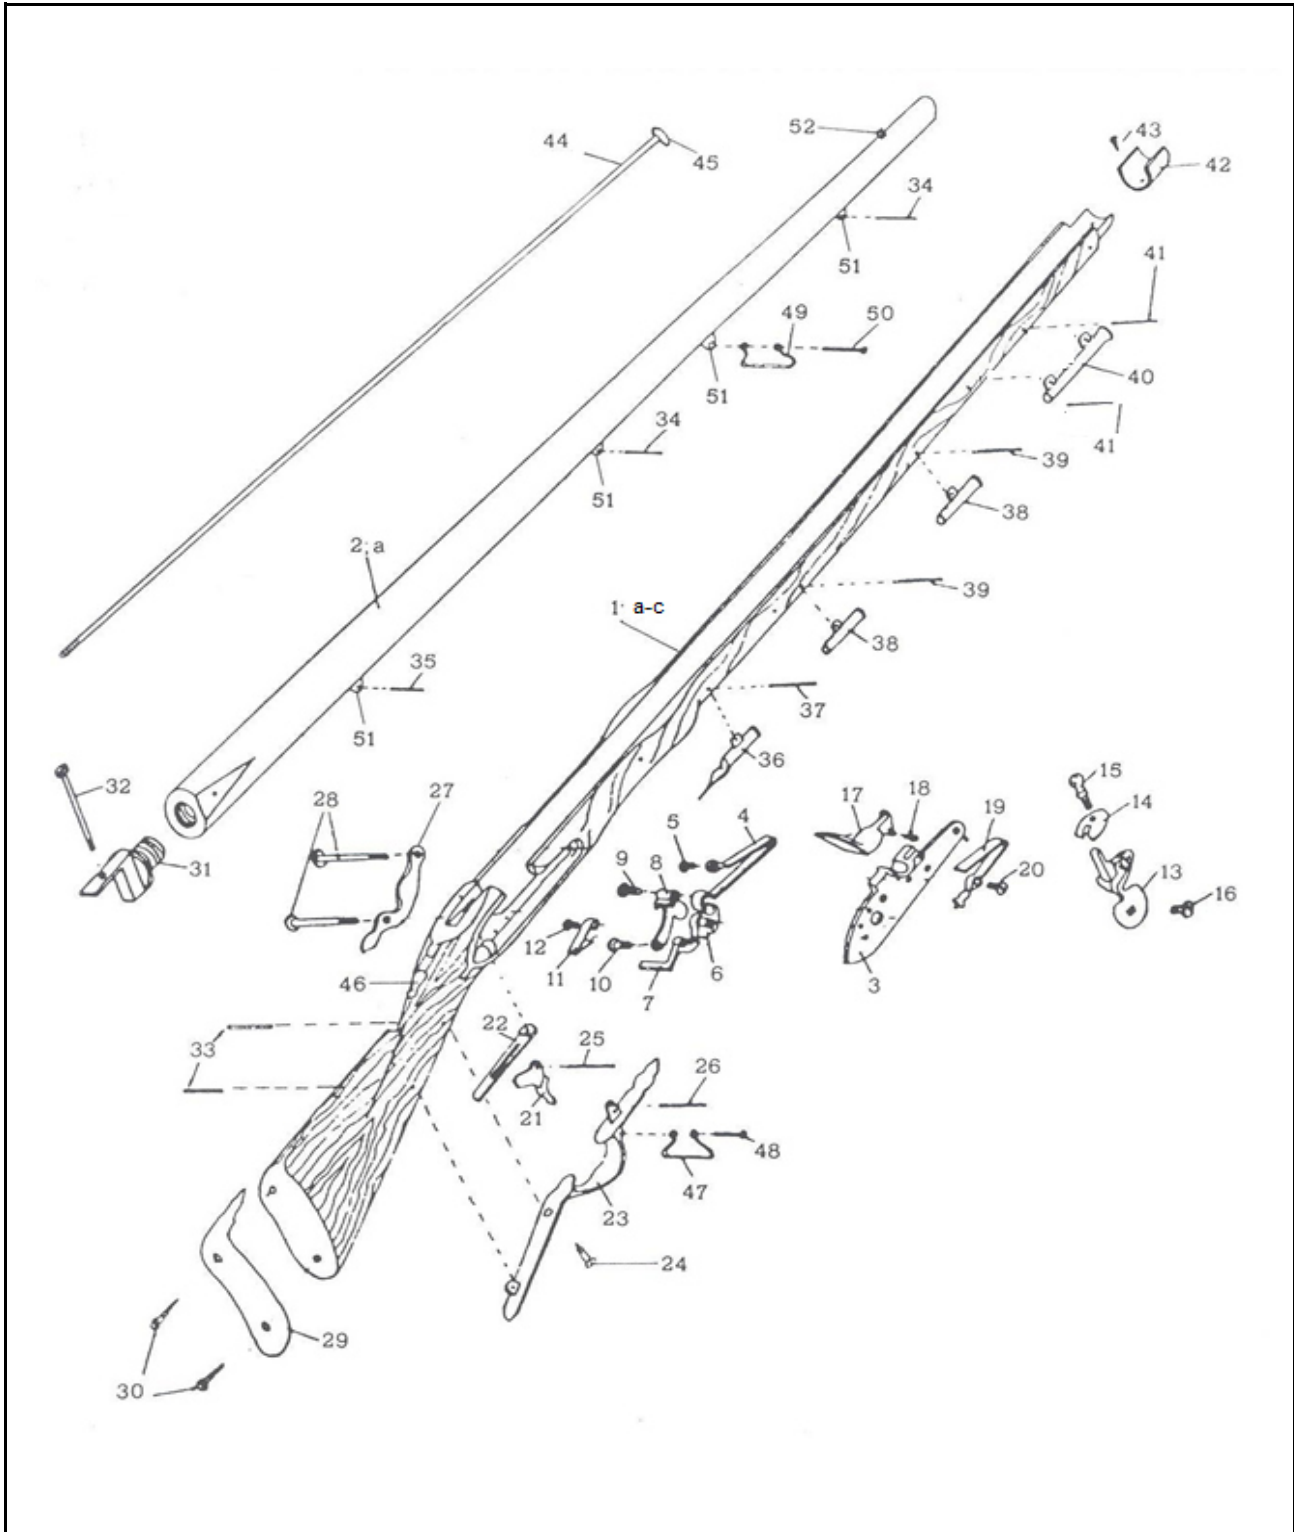

Brown Bess

Nomenclatura / List / Liste				Codice Reference Référence
No.	Italiano	English	Français	
1	Calcio	Stock	Monture	0800003421
1a	Calcio finito	Stock, finished	Monture ouvragé	080003421A
1b	Calcio completo	Stock with spares	Monture complète	080003421B
2	Canna	Barrel	Canon	0800002495
2a	Canna completa	Barrel with spares	Canon complet	080002495B
3	Cartella	Lock plate	Platine	0800002496
4	Molla cane	Mainspring	Grand ressort	0800003639
5	Vite molla cane	Mainspring screw	Vis du grand ressort	M70TFC5504
6	Noce	Tumbler	Noix	0800003910
7	Leva scatto	Sear	Gâchette	0800003422
8	Braghetta	Bridle	Bride	0800002217
9	Vite braghetta	Bridle screw	Vis de bride	M70TFM5542
10	Vite braghetta/leva scatto	Bridle/sear screw	Vis de bride/gâchette	M70TFM5254
11	Molla leva scatto	Sear spring	Ressort de gâchette	0800003640
12	Vite molla leva scatto	Sear spring screw	Vis du ressort de gâchette	M70TFC5503
13	Cane	Hammer	Chien	0800002497
14	Premipietra	Top jaw	Mâchoire supérieure	0800004241
15	Vite premipietra	Top jaw screw	Vis des mâchoires	M70SPC5469
16	Vite cane	Hammer screw	Vis du chien	M70TFC5505
17	Martellina	Frizzen	Batterie	0800002498
18	Vite martellina	Frizzen screw	Vis de batterie	M70TFM5559
19	Molla martellina	Frizzen spring	Ressort de batterie	0800003641
20	Vite molla martellina	Frizzen spring screw	Vis du ressort de batterie	M70TFM5542
21	Grilletto	Trigger	Détente	0800003033
22	Sottoguardia	Trigger plate	Sous-garde	0800004619
23	Guardamano	Trigger guard	Pontet	0800003034
24	Vite guardamano	Trigger guard screw	Vis du pontet	M70TFM5558
25	Copiglia grilletto	Trigger pin	Goupille de détente	M70COP5378
26	Copiglia anteriore guardamano	Front trigger guard pin	Goupille antérieure du pontet	M70COP5379
27	Fregio	Side plate	Contre-platine	0800002912
28	Vite fregio	Side plate screw	Vis de contre-platine	M70TFM5553
29	Calciolo	Butt plate	Plaque de couche	0800002499
30	Vite calciolo	Butt plate screw	Vis de plaque de couche	M70LFM5402
31	Tappo canna	Breech plug	Bouchon de culasse	0800004868
32	Vite codetta	Tang screw	Vis de queue de culasse	M70TFM5551
33	Copiglia posteriore guardamano	Rear trigger guard pin	Goupille postérieure du pontet	M70COP5377
34	Copiglia anteriore e intermedia canna	Front and middle barrel pin	Goupille antérieure/intermédiaire canon	M70COP5375
35	Copiglia posteriore canna	Rear barrel pin	Goupille postérieure du canon	M70COP5378
36	Ghiera posteriore	Rear thimble	Busette postérieure	0800003035
37	Copiglia ghiera posteriore	Rear thimble pin	Goupille de busette posterieure	M70COP5374
38	Ghiera intermedia	Middle thimble	Busette intermédiaire	0800003036
39	Copiglia ghiera intermedia	Middle thimble pin	Goupille de busette intermédiaire	M70COP5374
40	Ghiera anteriore	Front thimble	Busette antérieure	0800003037
41	Copiglia ghiera anteriore	Front thimble pin	Goupille de busette antérieure	M70COP5374
42	Fascetta canna	Barrel band	Bande du canon	0800002913
43	Vite fascetta canna	Barrel band screw	Vis de bande du canon	M70TFC5498
44	Bacchetta completa	Ramrod with ferrule	Baguette complète	0800002218
45	Puntale bacchetta	Ramrod ferrule	Refouloir	0800004212
46	Scudetto	Escutcheon	Décoration à écusson	0800004620
47	Maglietta posteriore	Rear sling swivel	Battant postérieur	0800003643
48	Vite maglietta posteriore	Rear sling swivel screw	Vis du battant postérieur	M70TFM5528
49	Maglietta anteriore	Front swivel	Battant antérieur	0800003642
50	Vite maglietta anteriore	Front swivel screw	Vis du battant antérieur	M70TFM5538
51	Tenone	Barrel staple	Tenon du canon	0800004621
52	Mirino	Sight	Guidon	0800003745