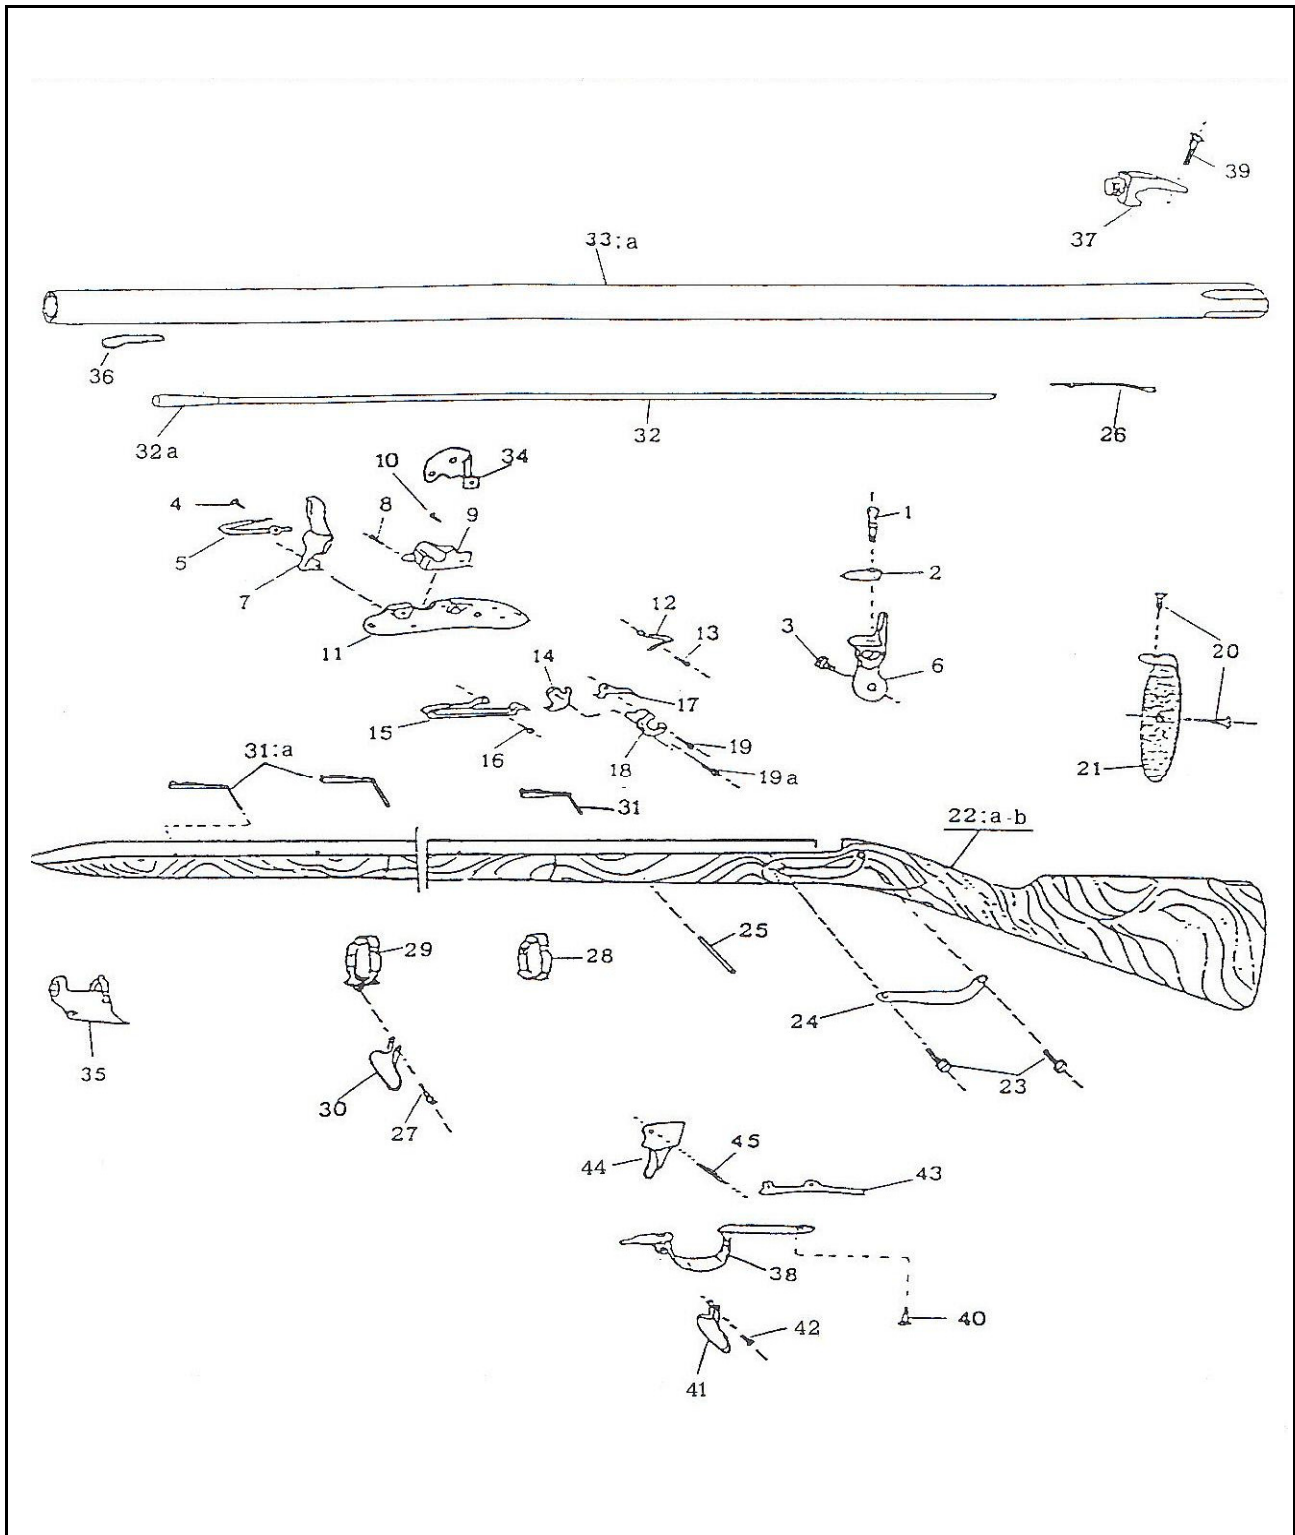

# 1809 Prussian Musket

<b>Nomenclatura / List / Liste</b>				<b>Codice Reference Référence</b>
<b>No.</b>	<b>Italiano</b>	<b>English</b>	<b>Français</b>	
1	Vite premipietra	Top jaw screw	Vis des mâchoires	M70SPC5469
2	Premipietra	Top jaw	Mâchoire supérieure	0800004295
3	Vite cane	Hammer screw	Vis du chien	M70TFC5506
4	Vite molla martellina	Frizzen spring screw	Vis du ressort de batterie	M70PFM5318
5	Molla martellina	Frizzen spring	Ressort de batterie	0800003704
6	Cane	Hammer	Chien	0800002803
7	Martellina	Frizzen	Batterie	0800002801
8	Vite martellina	Frizzen screw	Vis de batterie	M70PFM5317
9	Bacinetto	Pan	Bassinet	0800002167
10	Vite bacinetto	Pan screw	Vis du bassinet	M70PFC5321
11	Cartella	Lock plate	Platine	0800007151
12	Molla leva scatto	Sear spring	Ressort de gâchette	0800003705
13	Vite molla leva scatto	Sear spring screw	Vis du ressort de gâchette	M70PFM5323
14	Noce	Tumbler	Noix	0800003920
15	Molla cane	Mainspring	Grand ressort	0800003703
16	Vite molla cane	Mainspring screw	Vis du grand ressort	M70PFC5322
17	Leva scatto	Sear	Gâchette	0800003473
18	Braghetta	Bridle	Bride	0800002263
19	Vite lunga braghetta	Long bridle screw	Vis long de bride	M70PFM5319
19a	Vite corta braghetta	Short bridle screw	Vis court de bride	M70PFM5432
20	Vite calciolo	Butt plate screw	Vis de plaque de couche	M70LFM5402
21	Calciolo	Butt plate	Plaque de couche	0800002446
22	Calcio	Stock	Monture	0800003506
22a	Calcio finito	Stock, finished	Monture ouvragé	080003506A
22b	Calcio completo	Stock with spares	Monture complète	080003506B
23	Vite cartella	Lock plate screw	Vis de platine	M70TFM5555
24	Fregio	Side plate	Contre-platine	0800002962
25	Copiglia molla bacchetta	Ramrod spring pin	Goupille du ressort de baguette	M70COP5378
26	Molla bacchetta	Ramrod spring	Ressort de baguette	0800003702
27	Vite maglietta anteriore	Front swivel screw	Vis du battant antérieur	M70TFM5527
28	Fascetta posteriore	Rear band	Capucine	0800002963
29	Fascetta intermedia	Middle band	Grenadière	0800002964
30	Maglietta anteriore	Front sling swivel	Battant antérieur	0800004293
31	Molla fascetta	Band spring	Ressort capucine/grenadière/embouch.	0800003724
31a	Copiglia molla fascetta	Band spring pin	Goupille du ressort capucine/grenadière	
32	Bacchetta completa	Ramrod with ferrule	Baguette complète	0800002166
32a	Puntale bacchetta	Ramrod ferrule	Refouloir	0800004228
33	Canna	Barrel	Canon	0800002899
33a	Canna completa	Barrel with spares	Canon complet	080002899B
34	Copribacinetto	Pan cover	Pare-feu	0800002474
35	Fascetta anteriore	Front band	Embouchoir	0800002965
36	Molla attacco baionetta	Bayonet spring	Ressort de baïonnette	0800003742
37	Tappo canna	Breech plug	Bouchon de culasse	0800004891
38	Guardamano	Trigger guard	Pontet	0800003215
39	Vite codetta	Tang screw	Vis de queue de culasse	M70TFM5557
40	Vite sottoguardia	Trigger plate screw	Vis de sous-garde	M70LFM5324
41	Maglietta posteriore	Rear sling swivel	Battant postérieur	0800004438
42	Vite maglietta posteriore	Rear sling swivel screw	Vis du battant postérieur	M70TFM5527
43	Sottoguardia	Trigger plate	Sous-garde	0800004696
44	Grilletto	Trigger	Détente	0800003093
45	Copiglia grilletto	Trigger pin	Goupille de détente	M70COP5377