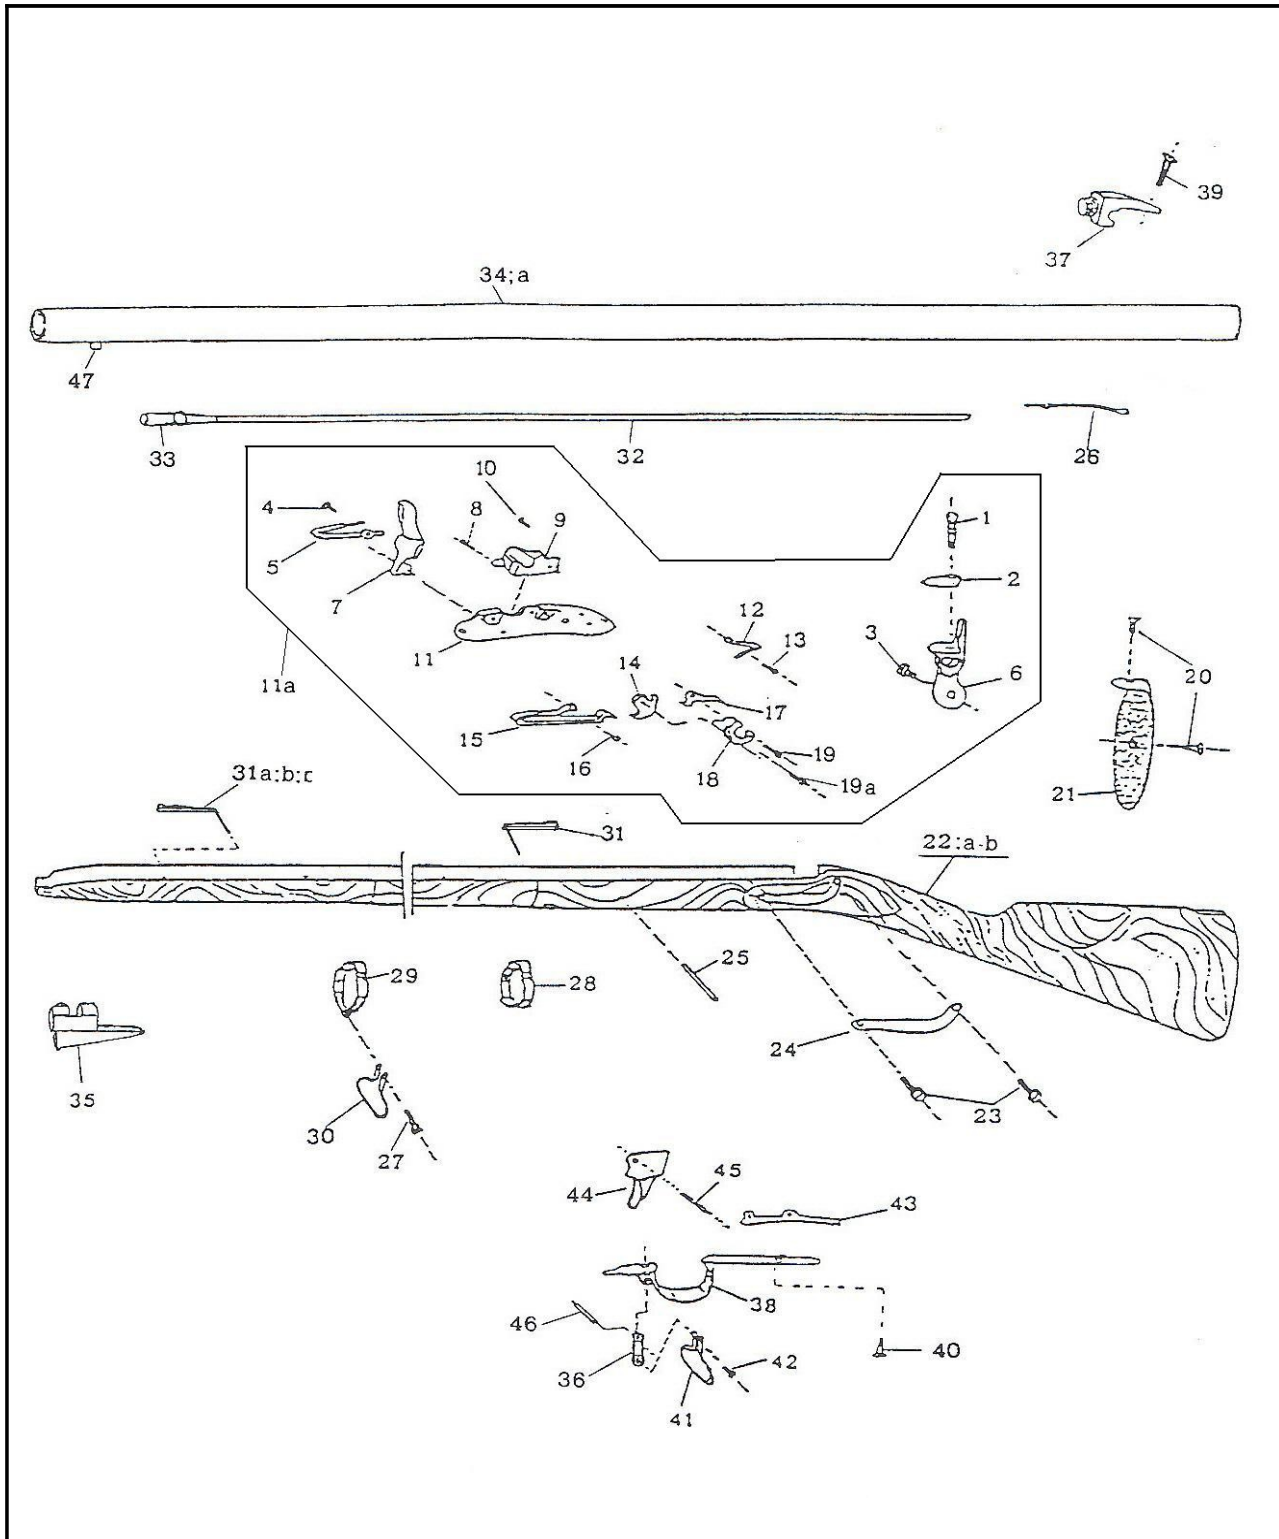

Moschetto 1798 Austriaco

1798 Austrian Musket

1798 Autrichien Musket

Nomenclatura / List / Liste				Codice Reference
No.	Italiano	English	Français	Référence
1	Vite premipietra	Top jaw screw	Vis des mâchoires	M70SPC5469
2	Premipietra	Top jaw	Mâchoire supérieure	080004295
3	Vite cane	Hammer screw	Vis du chien	M70PFC5320
4	Vite molla martellina	Frizzen spring screw	Vis du ressort de batterie	M70PFM5318
5	Molla martellina	Frizzen spring	Ressort de batterie	0800003704
6	Cane	Hammer	Chien	08000A2803
7	Martellina	Frizzen	Batterie	0800002801
8	Vite martellina	Frizzen screw	Vis de batterie	M70PFM5317
9	Bacinetto	Pan	Bassinnet	0800002262
10	Vite bacinetto	Pan screw	Vis du bassinnet	M70PFC5321
11	Cartella	Lock plate	Platine	08000A2800
11a	Acciarino completo	Complete lock	Platine complète	080S461000
12	Molla leva scatto	Sear spring	Ressort de gâchette	0800003705
13	Vite molla leva scatto	Sear spring screw	Vis du ressort de gâchette	M70PFM5323
14	Noce	Tumbler	Noix	0800003920
15	Molla cane	Mainspring	Grand ressort	0800003703
16	Vite molla cane	Mainspring screw	Vis du grand ressort	M70PFC5322
17	Leva scatto	Sear	Gâchette	0800003473
18	Braghetta	Bridle	Bride	0800002263
19	Vite lunga braghetta	Long bridle screw	Vis long de bride	M70PFM5319
19a	Vite corta braghetta	Short bridle screw	Vis court de bride	M70PFM5432
20	Vite calciolo	Butt plate screw	Vis de plaque de couche	M70LFM5402
21	Calciolo	Butt plate	Plaque de couche	0800002689
22	Calcio	Stock	Monture	0800003531
22a	Calcio finito	Stock, finished	Monture ouvragé	080003531A
22b	Calcio completo	Stock with spares	Monture complète	080003531B
23	Vite cartella	Lock plate screw	Vis de platine	M70TFM5555
24	Fregio	Side plate	Contre-platine	0800002962
25	Copiglia molla bacchetta	Ramrod spring pin	Goupille du ressort de baguette	M70COP5378
26	Molla bacchetta	Ramrod spring	Ressort de baguette	0800003702
27	Vite maglietta anteriore	Front swivel screw	Vis du battant antérieur	M70PFM5325
28	Fascetta posteriore	Rear band	Capucine	0800002998
29	Fascetta intermedia	Middle band	Grenadière	0800003102
30	Maglietta anteriore	Front sling swivel	Battant antérieur	0800004293
31	Molla fascetta posteriore	Rear band spring	Ressort de capucine	0800003701
31a	Copiglia molla fascetta posteriore	Rear band spring pin	Goupille du ressort de capucine	
31b	Molla fascetta anteriore	Front band spring	Ressort du embouchoir	0800003724
31c	Copiglia molla fascetta anteriore	Front band spring pin	Goupille du ressort du embouchoir	
32	Bacchetta completa	Ramrod with ferrule	Baguette complète	0800002302
33	Puntale bacchetta	Ramrod ferrule	Refouloir	0800004229
34	Canna	Barrel	Canon	0800002737
34a	Canna completa	Barrel with spares	Canon complet	080002737B
35	Fascetta anteriore	Front band	Embouchoir	0800002999
36	Piastrina portacinghia	Rear swivel plate	Porte-battant postérieur	0800004332
37	Tappo canna	Breech plug	Bouchon de culasse	0800004914
38	Guardamano	Trigger guard	Pontet	0800003217
39	Vite codetta	Tang screw	Vis de queue de culasse	M70TFM5385
40	Vite sottoguardia	Trigger plate screw	Vis de sous-garde	M70LFM5324
41	Maglietta posteriore	Rear sling swivel	Battant postérieur	0800004294
42	Vite maglietta posteriore	Rear sling swivel screw	Vis du battant postérieur	M70PFM5326
43	Sottoguardia	Trigger plate	Sous-garde	0800004696
44	Grilletto	Trigger	Détente	0800003093
45	Copiglia grilletto	Trigger pin	Goupille de détente	M70COP5377
46	Copiglia piastrina maglietta posteriore	Rear swivel plate pin	Goupille du porte-battant postérieur	M70COP5376
47	Tenone baionetta	Bayonet lug	Tenon de baïonnette	0800004887