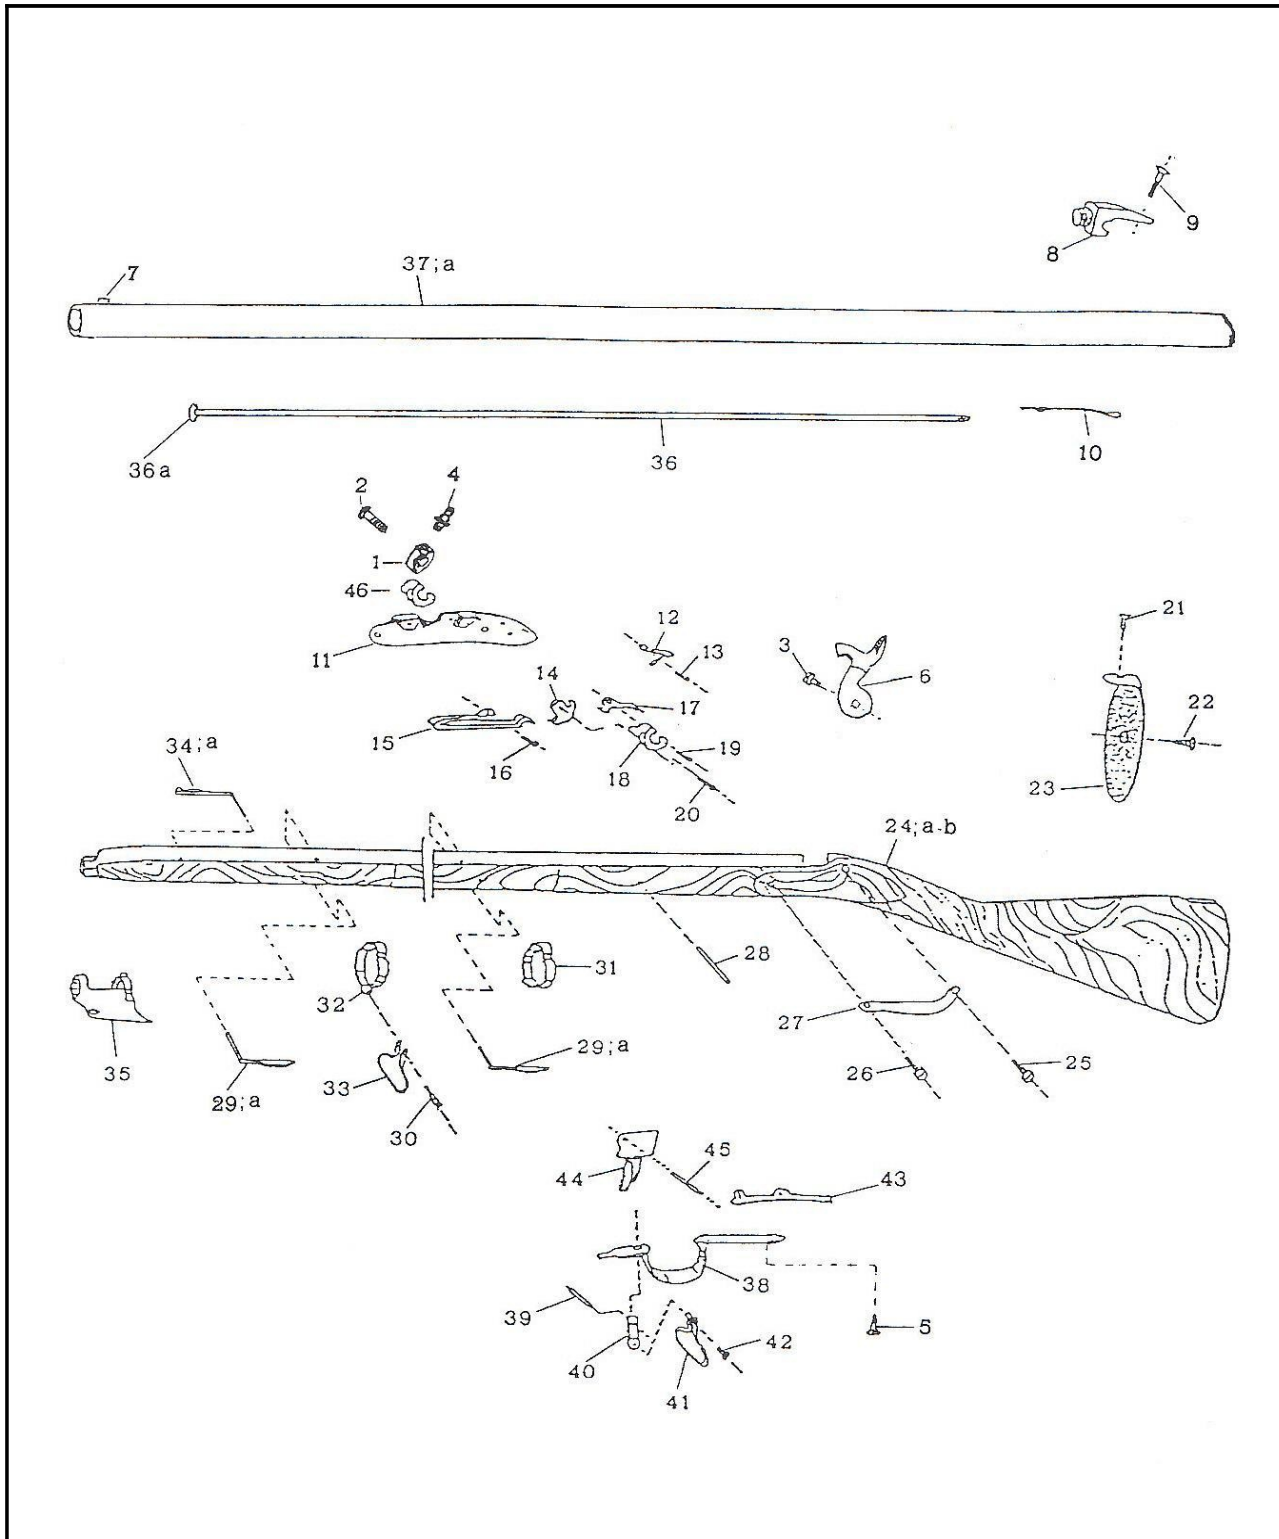

1816 Harper's Ferry colt version

Nomenclatura / List / Liste				Codice Reference
No.	Italiano	English	Français	Référence
1	Portaluminello	Drum	Porte-cheminée	0800004312
2	Vite portaluminello	Drum screw	Vis de porte-cheminée	M70TFC5501
3	Vite cane	Hammer screw	Vis du chien	M70TFC5506
4	Luminello	Nipple	Cheminée	0800000185
5	Vite sottoguardia	Trigger guard screw	Vis du pontet	M70LFM5324
6	Cane	Hammer	Chien	0800002629
7	Tenone baionetta	Bayonet stud	Tenon de baïonnette	0800004887
8	Tappo canna	Breech plug	Bouchon de culasse	0800004914
9	Vite codetta	Tang screw	Vis de queue de culasse	M70TFM5557
10	Molla bacchetta	Ramrod spring	Ressort de baguette	0800003702
11	Cartella	Lock plate	Platine	0800002400
12	Molla leva scatto	Sear spring	Ressort de gâchette	0800003705
13	Vite molla leva scatto	Sear spring screw	Vis du ressort de gâchette	M70PFM5323
14	Noce	Tumbler	Noix	0800003920
15	Molla cane	Mainspring	Grand ressort	0800003703
16	Vite molla cane	Mainspring screw	Vis du grand ressort	M70PFC5322
17	Leva scatto	Sear	Gâchette	0800003473
18	Braghetta	Bridle	Bride	0800002263
19	Vite lunga braghetta	Long bridle screw	Vis long de bride	M70PFM5319
20	Vite corta braghetta	Short bridle screw	Vis court de bride	M70PFM5432
21	Vite calciolo	Butt plate screw	Vis de plaque de couche	M70LFM5402
22	Vite calciolo	Butt plate screw	Vis de plaque de couche	M70LFM5402
23	Calciolo	Butt plate	Plaque de couche	0800002804
24	Calcio	Stock	Monture	0800003492
24a	Calcio finito	Stock, finished	Monture ouvragé	080003492A
24b	Calcio completo	Stock with spares	Monture complète	080003492B
25	Vite cartella	Lock plate screw	Vis de platine	M70PFM5555
26	Vite cartella	Lock plate screw	Vis de platine	M70PFM5555
27	Fregio	Side plate	Contre-platine	0800002943
28	Copiglia molla bachetta	Ramrod spring pin	Goupille du ressort de baguette	M70COP5378
29	Molla fascetta intermedia e posteriore	Middle and rear band spring	Ressort du grenadière et de capucine	0800003701
29a	Copiglia molla fascetta intermedia e poster.	Middle and rear band spring pin	Goupille du ressort du grenadière et de capucine	
30	Vite maglietta anteriore	Front swivel screw	Vis du battant antérieur	M70PFM5325
31	Fascetta posteriore	Rear band	Capucine	0800002944
32	Fascetta intermedia	Middle band	Grenadière	0800002945
33	Maglietta anteriore	Front sling swivel	Battant antérieur	0800004293
34	Molla fascetta anteriore	Front band spring	Ressort du embouchoir	0800003724
34a	Copiglia molla fascetta anteriore	Front band spring pin	Goupille du ressort du embouchoir	
35	Fascetta anteriore	Front band	Embouchoir	0800002956
36	Bacchetta completa	Ramrod with ferrule	Baguette complète	0800002218
36a	Puntale bacchetta	Ramrod ferrule	Refouloir	0800004212
37	Canna	Barrel	Canon	0800002883
37a	Canna completa (a percussione)	Barrel with percussion spares	Canon complet (à percussion)	0800P2883B
38	Guardamano	Trigger guard	Pontet	0800003092
39	Copiglia piastrina maglietta posteriore	Rear sling swivel plate pin	Goupille du porte-battant postérieur	M70COP5376
40	Piastrina maglietta posteriore	Rear sling swivel plate	Porte-battant postérieur	0800004332
41	Maglietta posteriore	Rear sling swivel	Battant postérieur	0800004294
42	Vite maglietta posteriore	Rear sling swivel screw	Vis du battant postérieur	M70PFM5326
43	Sottoguardia	Trigger plate	Sous-garde	0800004696
44	Grilletto	Trigger	Détente	0800003093
45	Copiglia grilletto	Trigger pin	Goupille de détente	M70COP5377
46	Bacinetto	Pan	Bassinot	0800002142