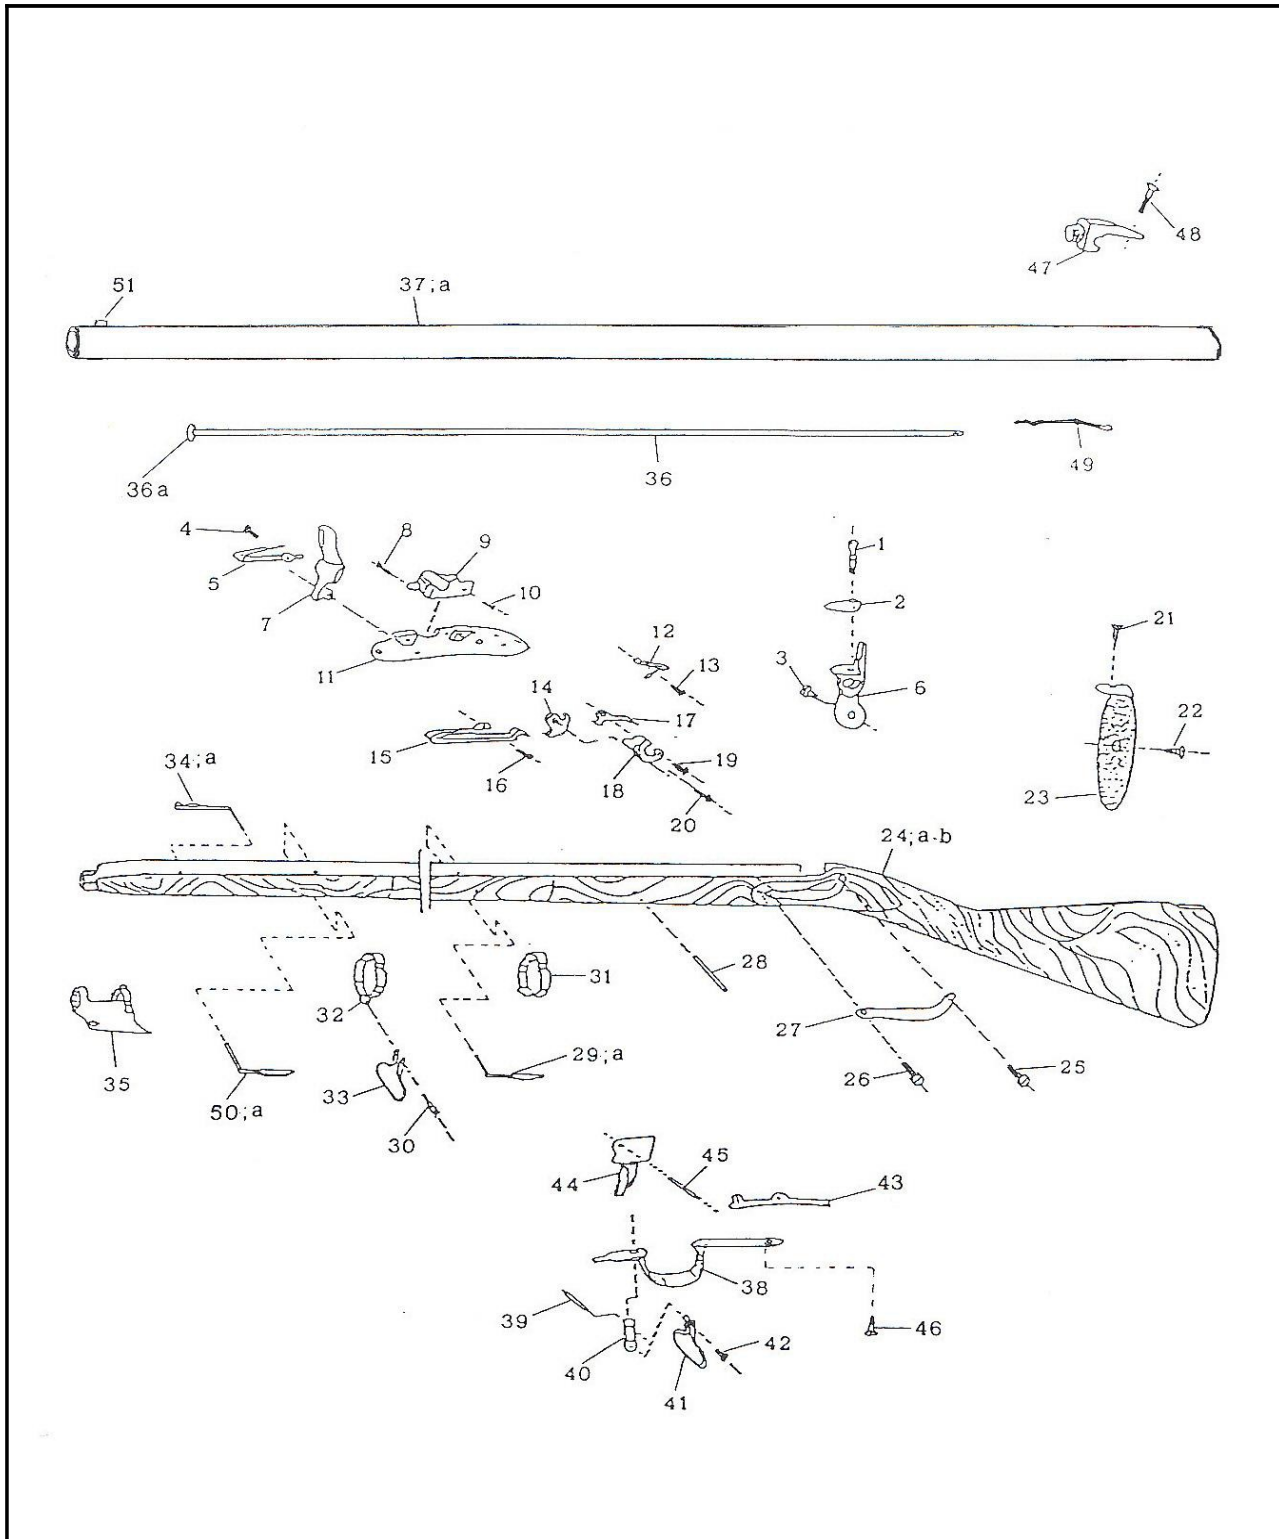

# 1816 Harper's Ferry

<b>Nomenclatura / List / Liste</b>				<b>Codice Reference</b>
<b>No.</b>	<b>Italiano</b>	<b>English</b>	<b>Français</b>	<b>Référence</b>
1	Vite premipietra	Top jaw screw	Vis des mâchoires	M70SPC5469
2	Premipietra	Top jaw	Mâchoire supérieure	0800004295
3	Vite cane	Hammer screw	Vis du chien	M70TFC5506
4	Vite molla martellina	Frizzen spring screw	Vis du ressort de batterie	M70PFM5318
5	Molla martellina	Frizzen spring	Ressort de batterie	0800003704
6	Cane	Hammer	Chien	0800002803
7	Martellina	Frizzen	Batterie	0800002801
8	Vite martellina	Frizzen screw	Vis de batterie	M70PFM5317
9	Bacinetto	Pan	Bassinnet	0800002262
10	Vite bacinetto	Pan screw	Vis du bassinet	M70PFC5321
11	Cartella	Lock plate	Platine	08000S2800
12	Molla leva scatto	Sear spring	Ressort de gâchette	0800003705
13	Vite molla leva scatto	Sear spring screw	Vis du ressort de gâchette	M70PFM5323
14	Noce	Tumbler	Noix	0800003920
15	Molla cane	Mainspring	Grand ressort	0800003703
16	Vite molla cane	Mainspring screw	Vis du grand ressort	M70PFC5322
17	Leva scatto	Sear	Gâchette	0800003473
18	Braghetta	Bridle	Bride	0800002263
19	Vite lunga braghetta	Long bridle screw	Vis long de bride	M70PFM5319
20	Vite corta braghetta	Short bridle screw	Vis court de bride	M70PFM5432
21	Vite calciolo	Butt plate screw	Vis de plaque de couche	M70LFM5402
22	Vite calciolo	Butt plate screw	Vis de plaque de couche	M70LFM5402
23	Calciolo	Butt plate	Plaque de couche	0800002804
24	Calcio	Stock	Monture	0800003492
24a	Calcio finito	Stock, finished	Monture ouvragé	080003492A
24b	Calcio completo	Stock with spares	Monture complète	080003492B
25	Vite cartella	Lock plate screw	Vis de platine	M70TFM5555
26	Vite cartella	Lock plate screw	Vis de platine	M70TFM5555
27	Fregio	Side plate	Contre-platine	0800002943
28	Copiglia molla bachetta	Ramrod spring pin	Goupille du ressort de baguette	M70COP5378
29	Molla fascetta	Band spring	Ressort de capucine	0800003701
29a	Copiglia molla fascetta	Band spring pin	Goupille du ressort de capucine	
30	Vite maglietta anteriore	Front sling swivel screw	Vis du battant antérieur	M70PFM5325
31	Fascetta posteriore	Rear band	Capucine	0800002944
32	Fascetta intermedia	Middle band	Grenadière	0800002945
33	Maglietta anteriore	Front sling swivel	Battant antérieur	0800004293
34	Molla fascetta anteriore	Front band spring	Ressort du embouchoir	0800003724
34a	Copiglia molla fascetta anteriore	Front band spring pin	Goupille du ressort du embouchoir	
35	Fascetta anteriore	Front band	Embouchoir	0800002956
36	Bacchetta completa	Ramrod with ferrule	Baguette complète	0800002218
36a	Puntale bacchetta	Ramrod ferrule	Refouloir	0800004212
37	Canna	Barrel	Canon	0800002883
37a	Canna completa (a pietra focaia)	Barrel with flintlock spares	Canon complet (à silex)	0800F2883B
38	Guardamano	Trigger guard	Pontet	0800003092
39	Copiglia piastrina maglietta posteriore	Rear sling swivel plate pin	Goupille du porte-battant postérieur	M70COP5376
40	Piastrina maglietta posteriore	Rear sling swivel plate	Porte-battant postérieur	0800004332
41	Maglietta posteriore	Rear sling swivel	Battant postérieur	0800004294
42	Vite maglietta posteriore	Rear sling swivel screw	Vis du battant postérieur	M70PFM5326
43	Sottoguardia	Trigger plate	Sous-garde	0800004696
44	Grilletto	Trigger	Détente	0800003093
45	Copiglia grilletto	Trigger pin	Goupille de détente	M70COP5377
46	Vite sottoguardia	Trigger plate screw	Vis de sous-garde	M70LFM5324
47	Tappo canna	Breech plug	Bouchon de culasse	0800004914
48	Vite codetta	Tang screw	Vis de queue de culasse	M70TFM5557
49	Molla bacchetta	Ramrod spring	Ressort de baguette	0800003702
50	Molla fascetta intermedia	Middle band spring	Ressort du grenadière	0800003701
50a	Copiglia molla fascetta intermedia	Middle band spring pin	Goupille du ressort du grenadière	
51	Tenone baionetta	Bayonet stud	Tenon de baïonnette	0800004887