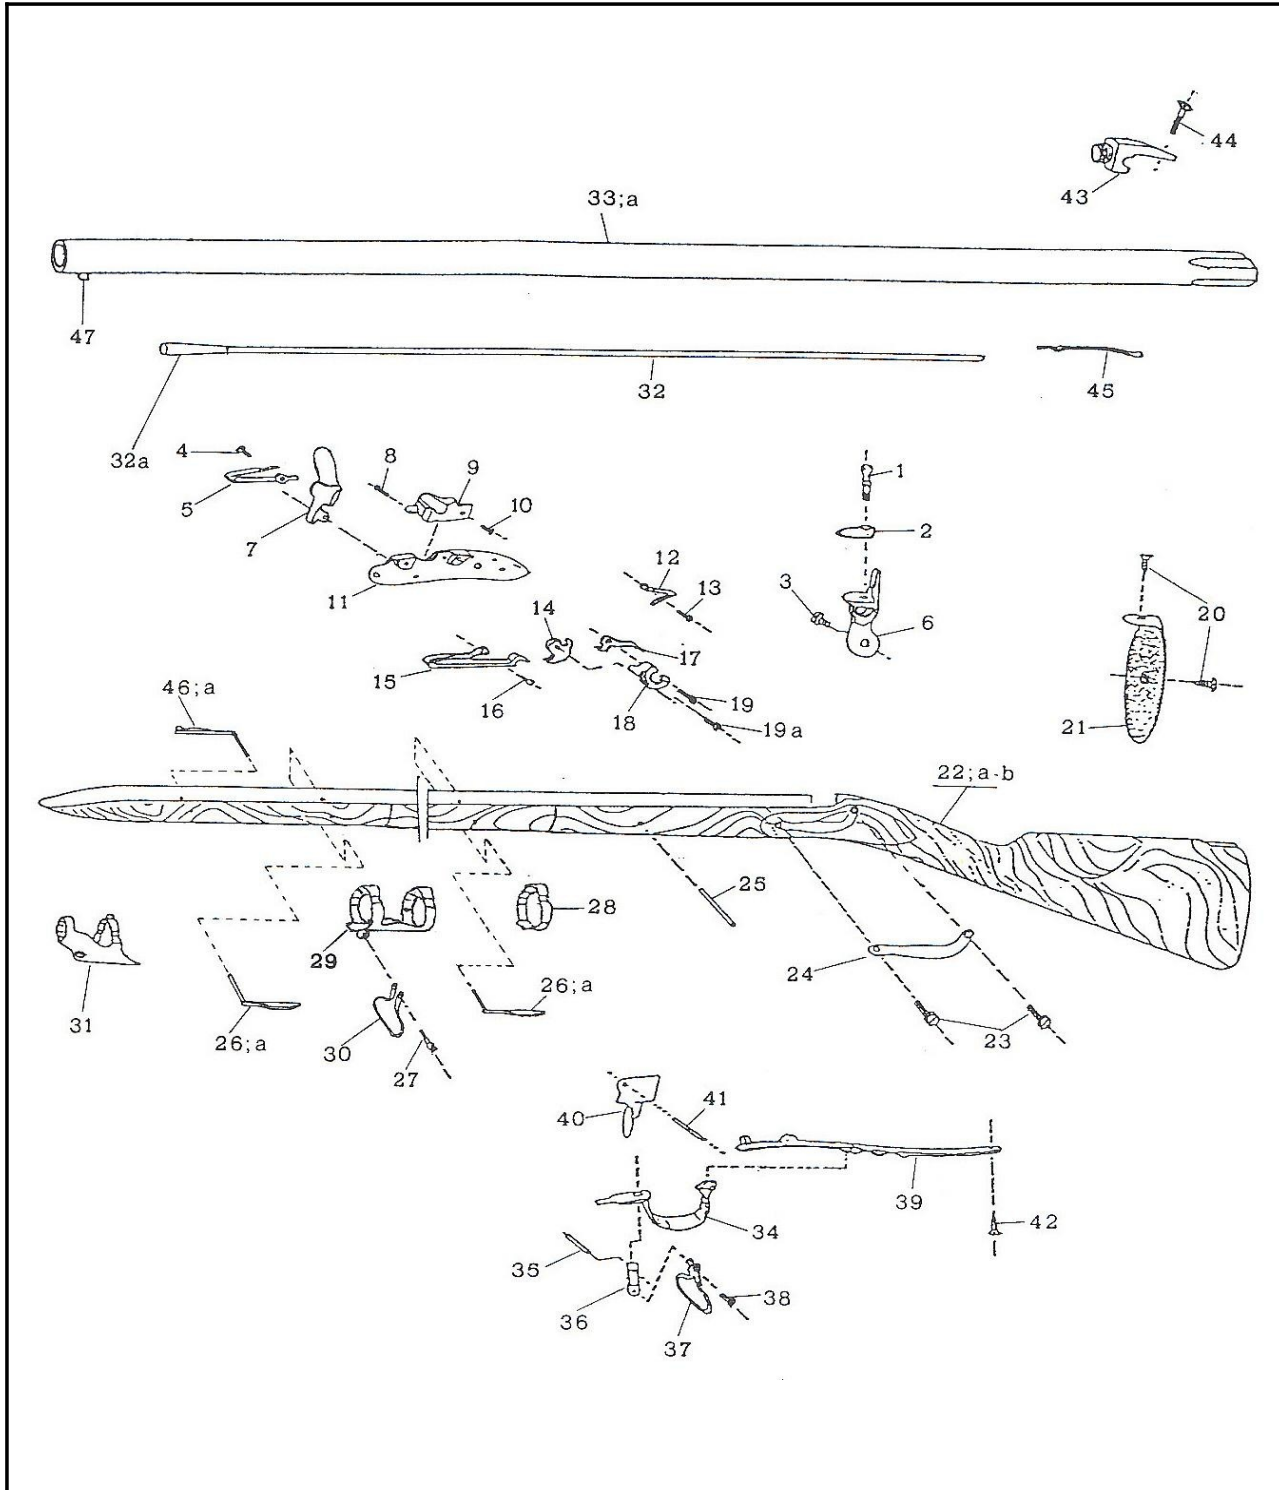

'An IX' Dragon Musket

Nomenclatura / List / Liste			Codice Reference	
No.	Italiano	English	Français	
1	Vite premipietra	Top jaw screw	Vis des mâchoires	M70SPC5469
2	Premipietra	Top jaw	Mâchoire supérieure	0800004295
3	Vite cane	Hammer screw	Vis du chien	M70PFC5320
4	Vite molla martellina	Frizzen spring screw	Vis du ressort de batterie	M70PFM5318
5	Molla martellina	Frizzen spring	Ressort de batterie	0800003704
6	Cane	Hammer	Chien	0800002803
7	Martellina	Frizzen	Batterie	0800002802
8	Vite martellina	Frizzen screw	Vis de batterie	M70PFM5317
9	Bacinetto	Pan	Bassinot	0800002262
10	Vite bacinetto	Pan screw	Vis du bassinot	M70PFC5321
11	Cartella	Lock plate	Platine	08000D2800
12	Molla leva scatto	Sear spring	Ressort de gâchette	0800003705
13	Vite molla leva scatto	Sear spring screw	Vis du ressort de gâchette	M70PFM5323
14	Noce	Tumbler	Noix	0800003920
15	Molla cane	Mainspring	Grand ressort	0800003703
16	Vite molla cane	Mainspring screw	Vis du grand ressort	M70PFC5322
17	Leva scatto	Sear	Gâchette	0800003473
18	Braghetta	Bridle	Bride	0800002263
19	Vite lunga braghetta	Long bridle screw	Vis long de bride	M70PFM5319
19a	Vite corta braghetta	Short bridle screw	Vis court de bride	M70PFM5432
20	Vite calciolo	Butt plate screw	Vis de plaque de couche	M70LFM5402
21	Calciolo	Butt plate	Plaque de couche	0800002804
22	Calcio	Stock	Monture	0800003532
22a	Calcio finito	Stock, finished	Monture ouvragé	080003532A
22b	Calcio completo	Stock with spares	Monture complète	080003532B
23	Vite cartella	Lock plate screw	Vis de platine	M70PFM5327
24	Fregio	Side plate	Contre-platine	0800002962
25	Copiglia molla bachetta	Ramrod spring pin	Goupille du ressort de baguette	M70COP5378
26	Molla fascetta mediana e posteriore	Middle and rear band spring	Ressort de capucine et grenadière	0800003701
26a	Copiglia molla fascetta mediana e poster.	Middle and rear band spring pin	Goupille du ressort de capucine et grenadière	
27	Vite maglietta anteriore	Front swivel screw	Vis du battant antérieur	M70PFM5325
28	Fascetta posteriore	Rear band	Capucine	0800002998
29	Fascetta intermedia	Middle band	Grenadière	0800002979
30	Maglietta anteriore	Front sling swivel	Battant antérieur	0800004293
31	Fascetta anteriore	Front band	Embouchoir	0800003000
32	Bacchetta completa	Ramrod with ferrule	Baguette complète	0800002303
32a	Puntale bacchetta	Ramrod ferrule	Refouloir	0800004227
33	Canna	Barrel	Canon	0800002458
33a	Canna completa	Barrel with spares	Canon complet	080002458B
34	Guardamano	Trigger guard	Pontet	0800003059
35	Copiglia piastrina maglietta posteriore	Rear sling swivel plate pin	Goupille du porte-battant postérieur	M70COP5376
36	Piastrina maglietta posteriore	Rear sling swivel plate	Porte-battant postérieur	0800004332
37	Maglietta posteriore	Rear sling swivel	Battant postérieur	0800004294
38	Vite maglietta posteriore	Rear sling swivel screw	Vis du battant postérieur	M70PFM5326
39	Sottoguardia	Trigger plate	Sous-garde	0800004682
40	Grilletto	Trigger	Détente	0800003077
41	Copiglia grilletto	Trigger pin	Goupille de détente	M70COP5377
42	Vite sottoguardia	Trigger plate screw	Vis de sous-garde	M70LFM5324
43	Tappo canna	Breech plug	Bouchon de culasse	0800004891
44	Vite codetta	Tang screw	Vis de queue de culasse	M70PFM5316
45	Molla bacchetta	Ramrod spring	Ressort de baguette	0800003702
46	Molla fascetta anteriore	Front band spring	Ressort du embouchoir	0800003724
46a	Copiglia molla fascetta anteriore	Front band spring pin	Goupille du ressort du embouchoir	
47	Tenone baionetta	Bayonet stud	Tenon de baïonnette	0800004887