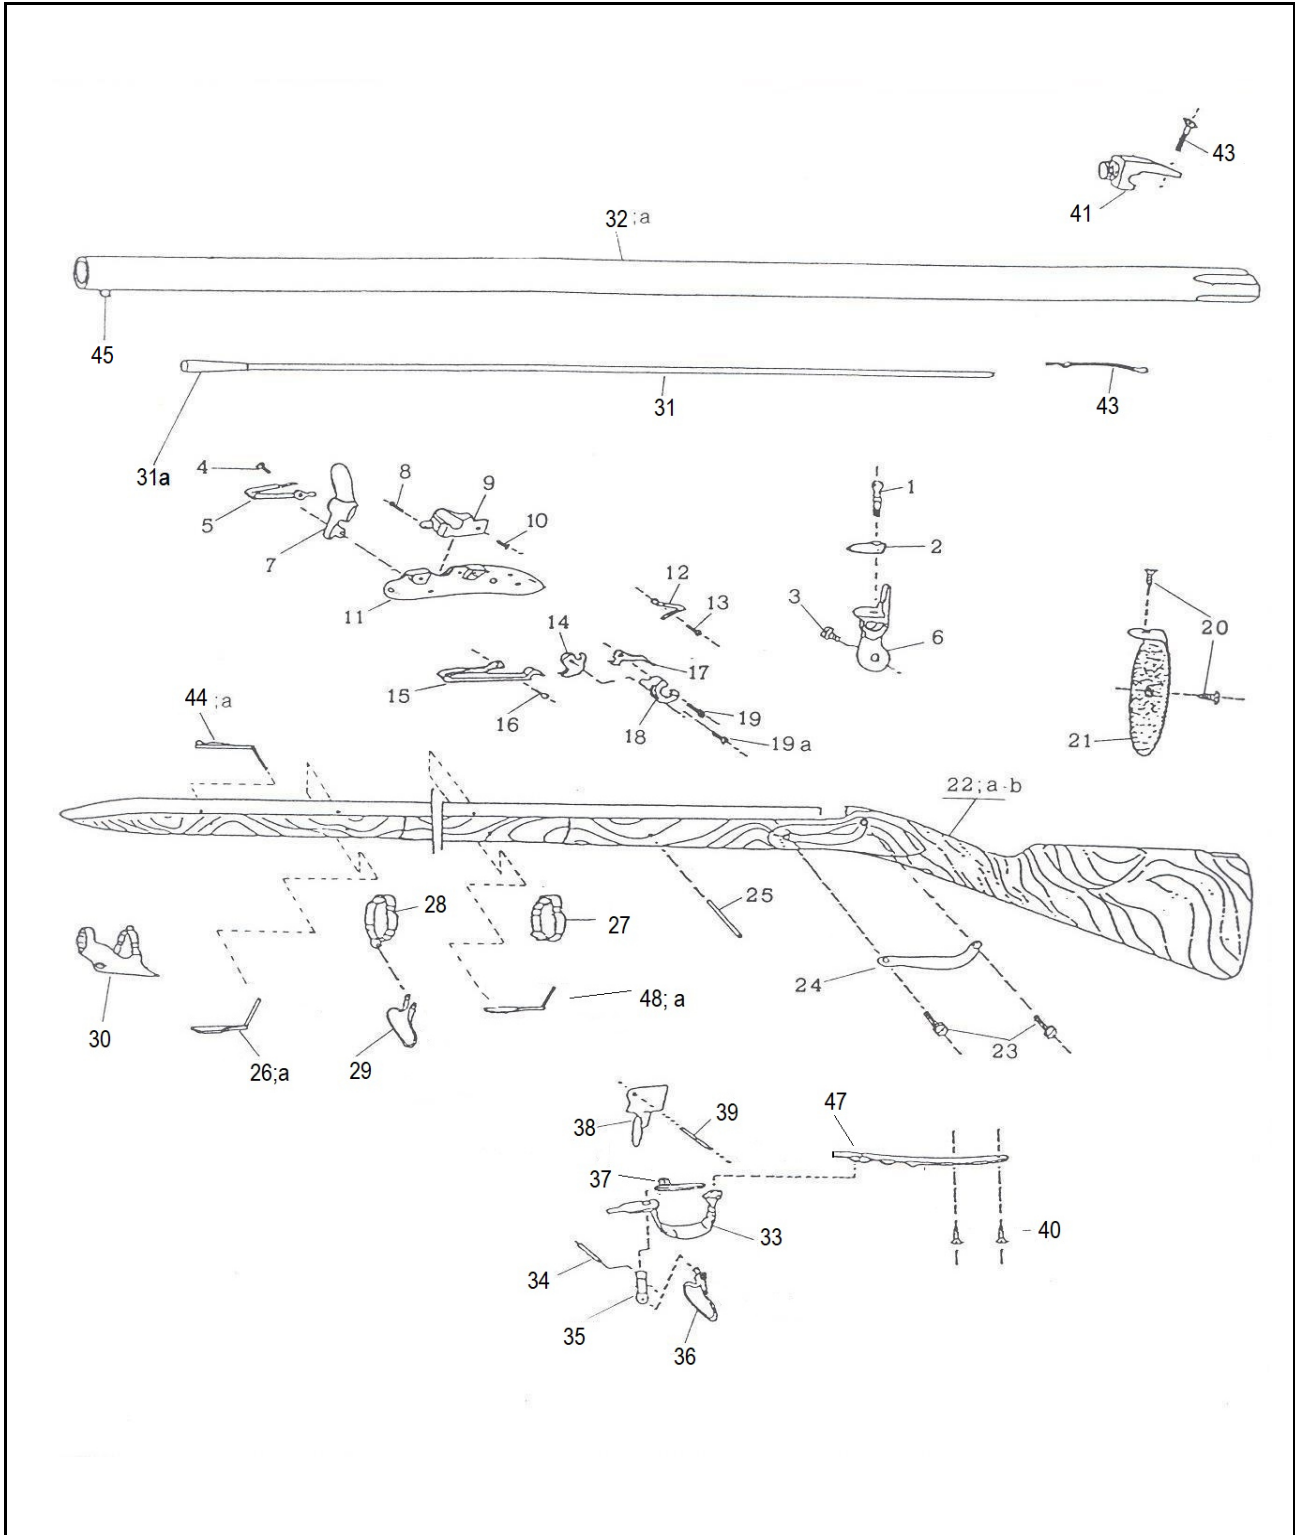

1795 Springfield

Nomenclatura / List / Liste				Codice Reference Référence
No.	Italiano	English	Français	
1	Vite premipietra	Top jaw screw	Vis des mâchoires	M70SPC5469
2	Premipietra	Top jaw	Mâchoire supérieure	0800004204
3	Vite cane	Hammer screw	Vis du chien	M70TFC5506
4	Vite molla martellina	Frizzen spring screw	Vis du ressort de batterie	M70PFM5318
5	Molla martellina	Frizzen spring	Ressort de batterie	0800003776
6	Cane	Hammer	Chien	0800002486
7	Martellina	Frizzen	Batterie	0800002462
8	Vite martellina	Frizzen screw	Vis de batterie	M70PFM5613
9	Bacinetto	Pan	Bassinot	0800002274
10	Vite bacinetto	Pan screw	Vis du bassinot	M70PFC5411
11	Cartella	Lock plate	Platine	0800002460
12	Molla leva scatto	Sear spring	Ressort de gâchette	0800003705
13	Vite molla leva scatto	Sear spring screw	Vis du ressort de gâchette	M70PFM5323
14	Noce	Tumbler	Noix	0800003920
15	Molla cane	Mainspring	Grand ressort	0800003703
16	Vite molla cane	Mainspring screw	Vis du grand ressort	M70TFC5502
17	Leva scatto	Sear	Gâchette	0800003549
18	Braghetta	Bridle	Bride	0800002263
19	Vite lunga braghetta	Long bridle screw	Vis long de bride	M70PFM5319
19a	Vite corta braghetta	Short bridle screw	Vis court de bride	M70PFM5432
20	Vite calciolo	Butt plate screw	Vis de plaque de couche	M70LFM5402
21	Calciolo	Butt plate	Plaque de couche	0800002488
22	Calcio	Stock	Monture	0800003595
22a	Calcio finito	Stock, finished	Monture ouvragé	080003595A
22b	Calcio completo	Stock with spares	Monture complète	080G003399
23	Vite cartella	Lock plate screw	Vis de platine	M70TFM5609
24	Fregio	Side plate	Contre-platine	0800002980
25	Copiglia molla bachetta	Ramrod spring pin	Goupille du ressort de baguette	M70COP5378
26	Molla fascetta mediana	Middle and rear band spring	Ressort de capucine et grenadière	0800003724
26a	Copiglia molla fascetta mediana	Middle and rear band spring pin	Goupille du ressort de capucine et grenadière	
27	Fascetta posteriore	Rear band	Capucine	0800007056
28	Fascetta intermedia	Middle band	Grenadière	0800002982
29	Maglietta anteriore	Front sling swivel	Battant antérieur	0800004247
30	Fascetta anteriore	Front band	Embouchoir	0800002956
31	Bacchetta completa	Ramrod with ferrule	Baguette complète	0800002340
31a	Puntale bacchetta	Ramrod ferrule	Refouloir	0800004212
32	Canna	Barrel	Canon	0800002736
32a	Canna completa	Barrel with spares	Canon complet	080002736B
33	Guardamano	Trigger guard	Pontet	0800003023
34	Copiglia piastrina maglietta posteriore	Rear sling swivel plate pin	Goupille du porte-battant postérieur	M70COP5376
35	Piastrina maglietta posteriore	Rear sling swivel plate	Porte-battant postérieur	0800004364
36	Maglietta posteriore	Rear sling swivel	Battant postérieur	0800004247
37	Sottoguardia	Trigger plate	Sous-garde	0800004614
38	Grilletto	Trigger	Détente	0800003024
39	Copiglia grilletto	Trigger pin	Goupille de détente	M70COP5376
40	Vite sottoguardia	Trigger plate screw	Vis de sous-garde	M70LFM5324
41	Tappo canna	Breech plug	Bouchon de culasse	0800004826
42	Vite codetta	Tang screw	Vis de queue de culasse	M70TFM5610
43	Molla bacchetta	Ramrod spring	Ressort de baguette	0800003702
44	Molla fascetta anteriore	Front band spring	Ressort du embouchoir	0800003724
44a	Copiglia molla fascetta anteriore	Front band spring pin	Goupille du ressort du embouchoir	
45	Tenone baionetta	Bayonet stud	Tenon de baïonnette	0800004887
46	Molla fascetta posteriore	Rear band spring	Ressort du capucine	0800003826
46a	Copiglia molla fascetta posteriore	Rear band spring pin	Goupille du ressort du capucine	
47	Prolunga Guardamano	Trigger Guard Extension	Prolonge du pontet	0800004256