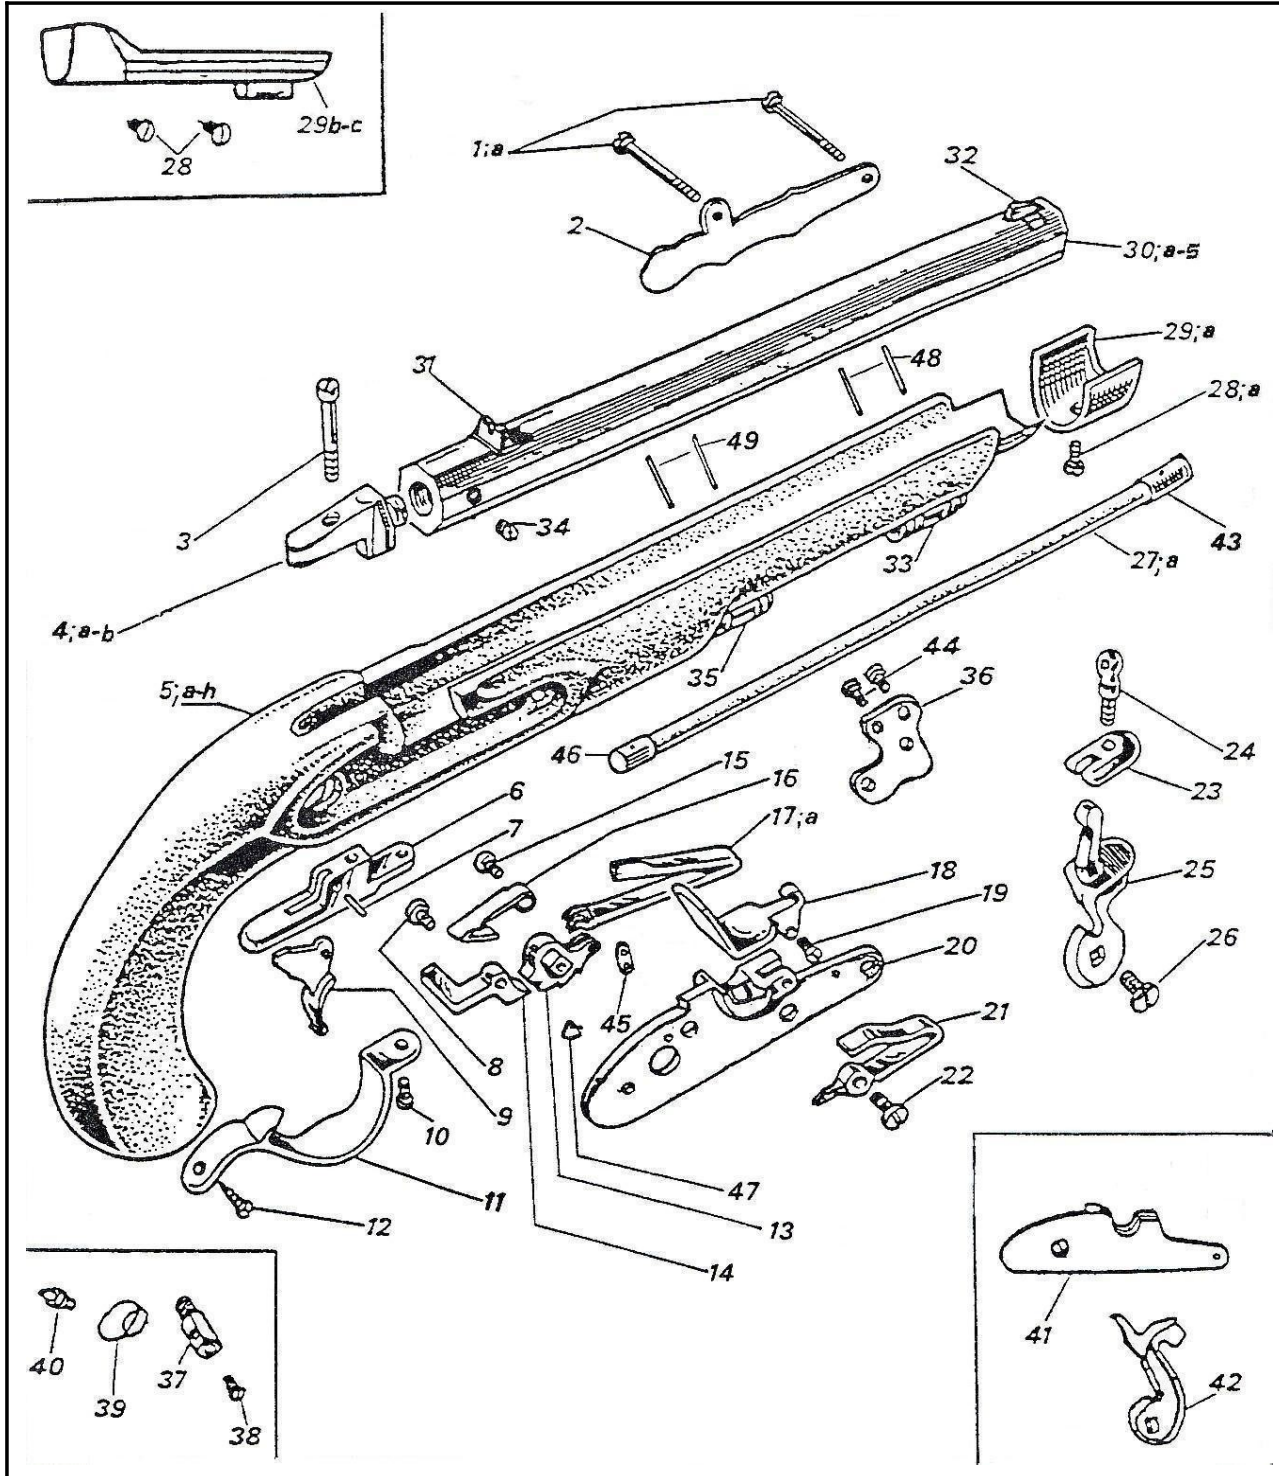

Kentucky - Bounty

Nomenclatura / List / Liste				Codice Reference
No.	Italiano	English	Français	Référence
1	Vite fregio	Side plate screw	Vis de contre-platine	M70TFM5535
1a	Vite fregio cal. .50	Side plate screw .50 cal.	Vis de contre-platine Cal 50	M70TFM5537
2	Fregio	Side plate	Contre-platine	0800002903
3	Vite canna-sottoguardia	Tang screw	Vis de queue de culasse	M70TFM5545
4	Tappo canna cal. .45	Breech plug .45 cal.	Bouchon de culasse Cal 45	0800004865
4a	Tappo canna cal. .50	Breech plug .50 cal.	Bouchon de culasse Cal 50	0800004942
4b	Tappo canna cal. .54	Breech plug .54 cal.	Bouchon de culasse Cal 54	0800004986
5	Calcio noce	Walnut stock	Monture en noyer	0800003405
5a	Calcio acero	Maple stock	Monture en érable	0800003509
5b	Calcio noce modello Mountain	Walnut stock for Mountain model	Monture noyer pour modèle Mountain	0800003405
5c	Calcio noce finito	Walnut stock finished	Monture en noyer ouvragé	080003405A
5d	Calcio acero finito	Maple stock finished	Monture en érable ouvragé	080003509A
5e	Calcio noce modello Mountain finito	Walnut stock finished for Mountain mod.	Monture noyer ouvragé pour Mountain	080003405A
5f	Calcio noce completo	Walnut stock with spares	Monture en noyer complète	080003405B
5g	Calcio acero completo	Maple stock with spares	Monture en érable complète	080003509B
5h	Calcio noce mod. Mountain completo	Walnut stock with spares for Mountain	Monture noyer complète pour Mountain	080003405B
6	Sottoguardia	Trigger plate	Sous-garde	0800004602
7	Copiglia sottoguardia	Trigger plate pin	Goupille sous-garde	M70COP5520
8	Vite leva scatto	Sear screw	Vis de gâchette	M70TFM5510
9	Grilletto	Trigger	Détente	0800003005
10	Vite anteriore guardamano	Front trigger guard screw	Vis antérieure du pontet	M70TFC5205
11	Guardamano	Trigger guard	Pontet	0800003014
12	Vite posteriore guardamano	Rear trigger guard screw	Vis postérieure du pontet	M70LFC5285
13	Noce	Tumbler	Noix	0800003903
14	Leva scatto	Sear	Gâchette	0800003409
15	Vite molla leva scatto	Sear spring screw	Vis du ressort de gâchette	M70TFC5214
16	Molla leva scatto	Sear spring	Ressort de gâchette	0800003610
17	Molla cane	Mainspring	Grand ressort	0800003753
17a	Molla cane per modello a percussione	Mainspring for percussion lock plate	Grand ressort pour platine à percussion	0800003608
18	Martellina	Frizzen	Batterie	0800002420
19	Vite martellina	Frizzen screw	Vis de batterie	M70SPC5449
20	Cartella	Lock plate	Platine	0800002417
21	Molla martellina	Frizzen spring	Ressort de batterie	0800003606
22	Vite molla martellina	Frizzen spring screw	Vis du ressort de batterie	M70TFC5214
23	Premipietra	Top jaw	Mâchoire supérieure	0800004202
24	Vite premipietra	Top jaw screw	Vis des mâchoires	M70SPC5460
25	Cane	Hammer	Chien	0800002402
26	Vite cane	Hammer screw	Vis du chien	M70TFC5483
27	Bacchetta completa	Ramrod with tips	Baguette complète	0800002204
27a	Bacchetta per mod. Bounty completa	Ramrod for Bounty model, with tips	Baguette pour Bounty complète	0800002216
28	Vite fascetta	Forend cap screw	Vis de bande	M70TFC5205
28a	Vite fascetta cal. .50	Forend cap screw .50 cal.	Vis de bande Cal 50	M70PFM5640
29	Fascetta canna	Forend cap	Bande du canon	0800003003
29a	Fascetta canna cal. .50	Forend cap .50 cal.	Bande du canon Cal 50	0800002995
29b	Fascetta canna per modello Bounty	Forend cap for Bounty model	Bande du canon pour Bounty	0800004618
29c	Fascetta canna per modello Bounty cal. .50	Forend cap for Bounty model .50 cal.	Bande du canon pour Bounty Cal 50	0800004751
30	Canna cal. .45	Barrel .45 cal.	Canon Cal 45	0800002412
30a	Canna cal. .50	Barrel .50 cal.	Canon Cal 50	0800002572
30b	Canna cal. .54	Barrel .54 cal.	Canon Cal 54	0800002403
30c	Canna completa cal. .45 (a percuss.)	Barrel .45 cal. with percussion spares	Canon Cal 45 complet (percussion)	0800P2412B
30d	Canna completa cal. .45 (a p. focaia)	Barrel .45 cal. with flintlock spares	Canon Cal 45 complet (silex)	0800F2412B
30e	Canna completa cal. .50 (a percuss.)	Barrel .50 cal. with percussion spares	Canon Cal 50 complet (percussion)	0800P2572B
30f	Canna completa cal. .50 (a p. focaia)	Barrel .50 cal. with flintlock spares	Canon Cal 50 complet (silex)	0800F2572B
30g	Canna completa cal. .54 (a percuss.)	Barrel .54 cal. with percussion spares	Canon Cal 54 complet (percussion)	0800P2403B
30h	Canna completa cal. .54 (a p. focaia)	Barrel .54 cal. with flintlock spares	Canon Cal 54 complet (silex)	0800F2403B
30i	Canna ottone cal. .45	Brass barrel .45 cal.	Canon en laiton Cal 45	0800002607
30l	Canna ottone .45 completa (a percuss.)	Brass barrel .45 cal. with percuss. spares	Canon en laiton Cal 45 complet (perc.)	0800P2607B