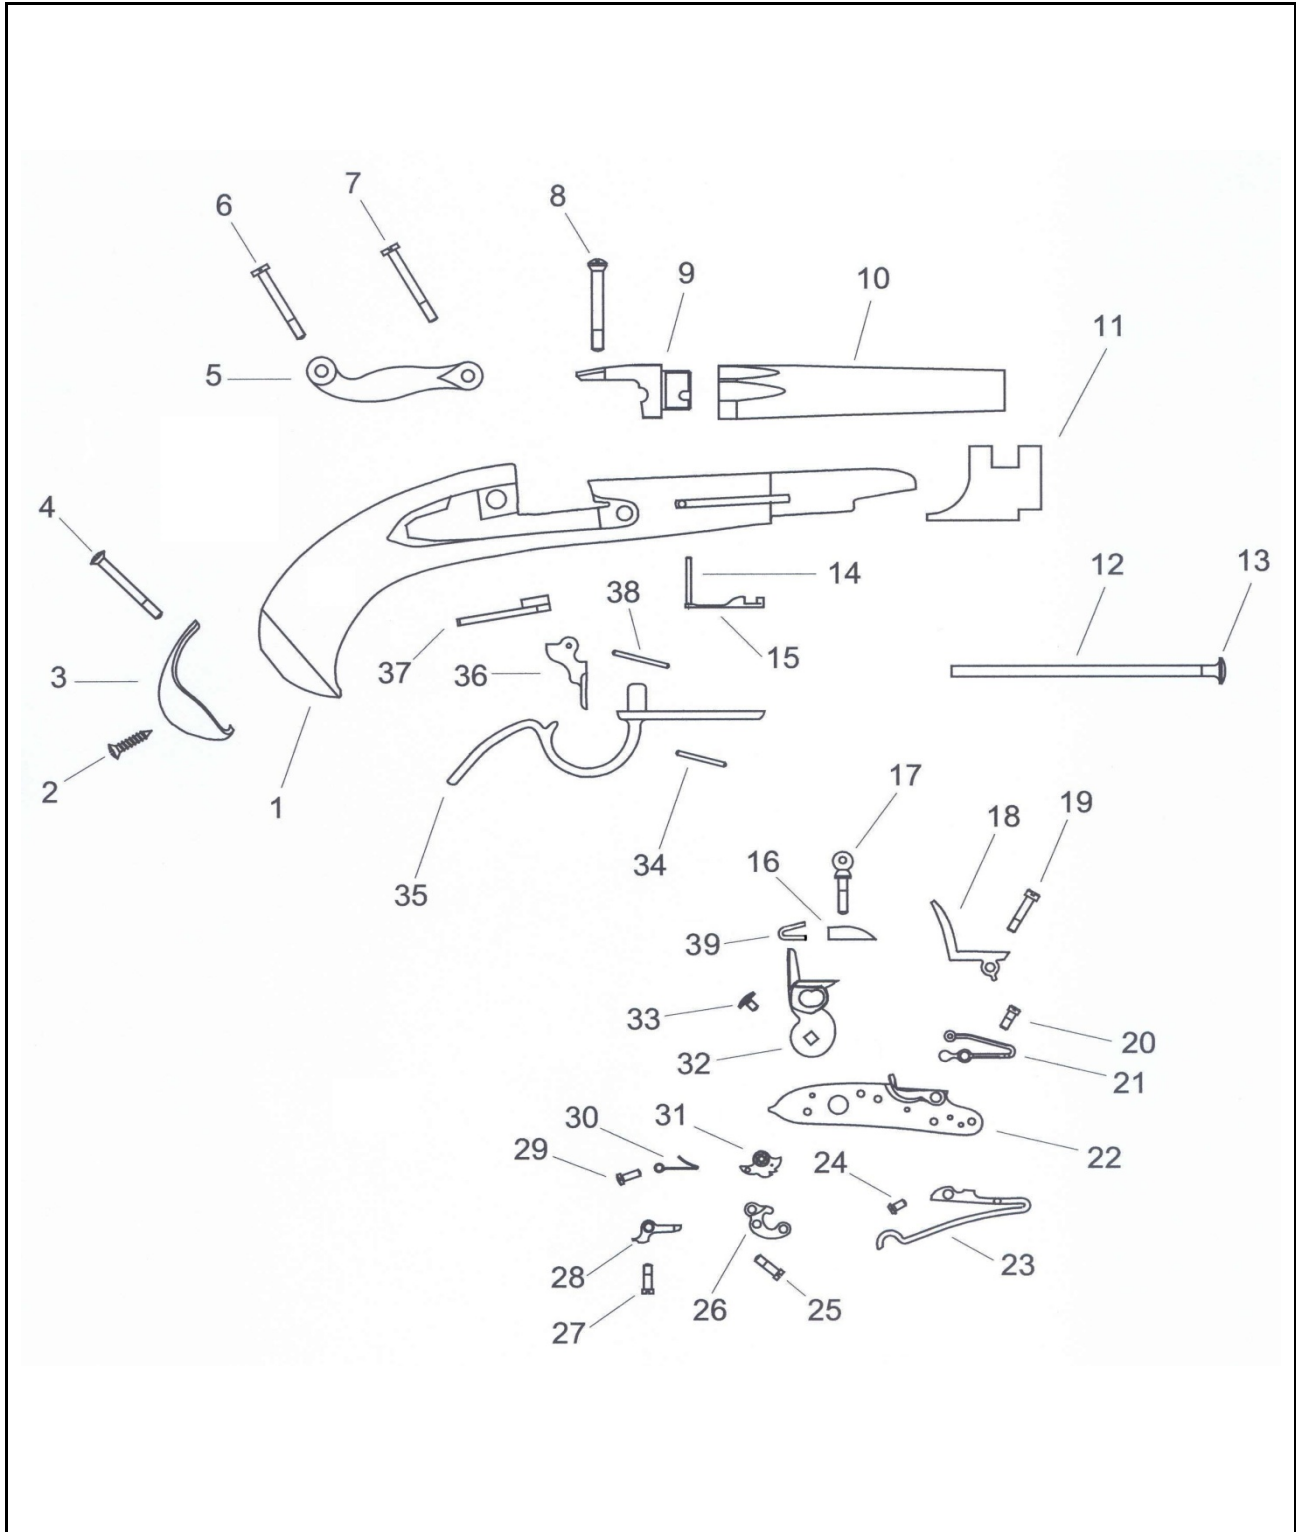

An IX de Gendarmerie

Nomenclatura / List / Liste				Codice Reference
No.	Italiano	English	Français	Référence
1	Calcio	Stock	Monture	0800003282
2	Vite coccia inferiore	Butt cap lower screw	Vis inférieure de la calotte	M70LFM5324
3	Coccia	Grip cap	Calotte	0800007164
4	Vite coccia superiore	Butt cap upper screw	Vis supérieure de la calotte	M70TFM5277
5	Fregio	Side plate	Contre-platine	0800003172
6	Vite cartella anteriore	Lock plate front screw	Vis antérieure de la platine	M70PFM5857
7	Vite cartella posteriore	Lock plate back screw	Vis postérieure de la platine	M70PFM5858
8	Vite tappo canna	Breech plug screw	Vis de bouchon de culasse	M70TFM5856
9	Tappo canna	Breech plug	Bouchon de culasse	0800005062
10	Canna	Barrel	Canon	0800007160
11	Fascetta canna	Forend cap	Bande du canon	0800003173
12	Bacchetta	Ramrod	Baguette	0800002134
13	Puntale bacchetta	Ramrod ferrule	Refouloir	0800004462
14	Perno molla fascetta	Band spring pin	Coupille ressort bande du canon	M70COP5862
15	Molla fascetta	Band spring	Ressort du embouchoir	0800003877
16	Premipietra	Top jaw	Mâchoire supérieure	0800004461
17	Vite premipietra	Top jaw screw	Vis des mâchoires	M70SPC5861
18	Martellina	Frizzen	Batterie	0800007163
19	Vite martellina	Frizzen screw	Vis de batterie	M70PFM5855
20	Vite molla martellina	Frizzen spring screw	Vis du ressort de batterie	M70PFM5864
21	Molla martellina	Frizzen spring	Ressort de batterie	0800003874
22	Cartella	Lock plate	Platine	0800007161
23	Molla cane	Mainspring	Grand ressort	0800003875
24	Vite molla cane	Mainspring screw	Vis du grand ressort	M70PFC5859
25	Vite braghetta	Bridle screw	Vis de bride	M70PFM6122
26	Braghetta	Bridle	Bride	0800002133
27	Vite leva scatto	Sear screw	Vis de gâchette	M70PFM5854
28	Leva scatto	Sear	Gâchette	0800003281
29	Vite molla leva scatto	Sear spring screw	Vis du ressort de gâchette	M70TFC5860
30	Molla leva scatto	Sear spring	Ressort de gâchette	0800003876
31	Noce	Tumbler	Noix	0800003938
32	Cane	Hammer	Chien	0800007162
33	Vite cane	Hammer screw	Vis du chien	M70TFC5483
34	Copiglia guardamano	Trigger guard pin	Coupille pontet	M70COP5865
35	Guardamano	Trigger guard	Pontet	0800003252
36	Grilletto	Trigger	Détente	0800003253
37	Sottoguardia	Trigger plate	Sous-garde	0800004775
38	Copiglia grilletto	Trigger pin	Coupille détente	M70COP5368
39	Morsetto piombo	Lead flint clamp	Mordace à plomb pour	0800003881