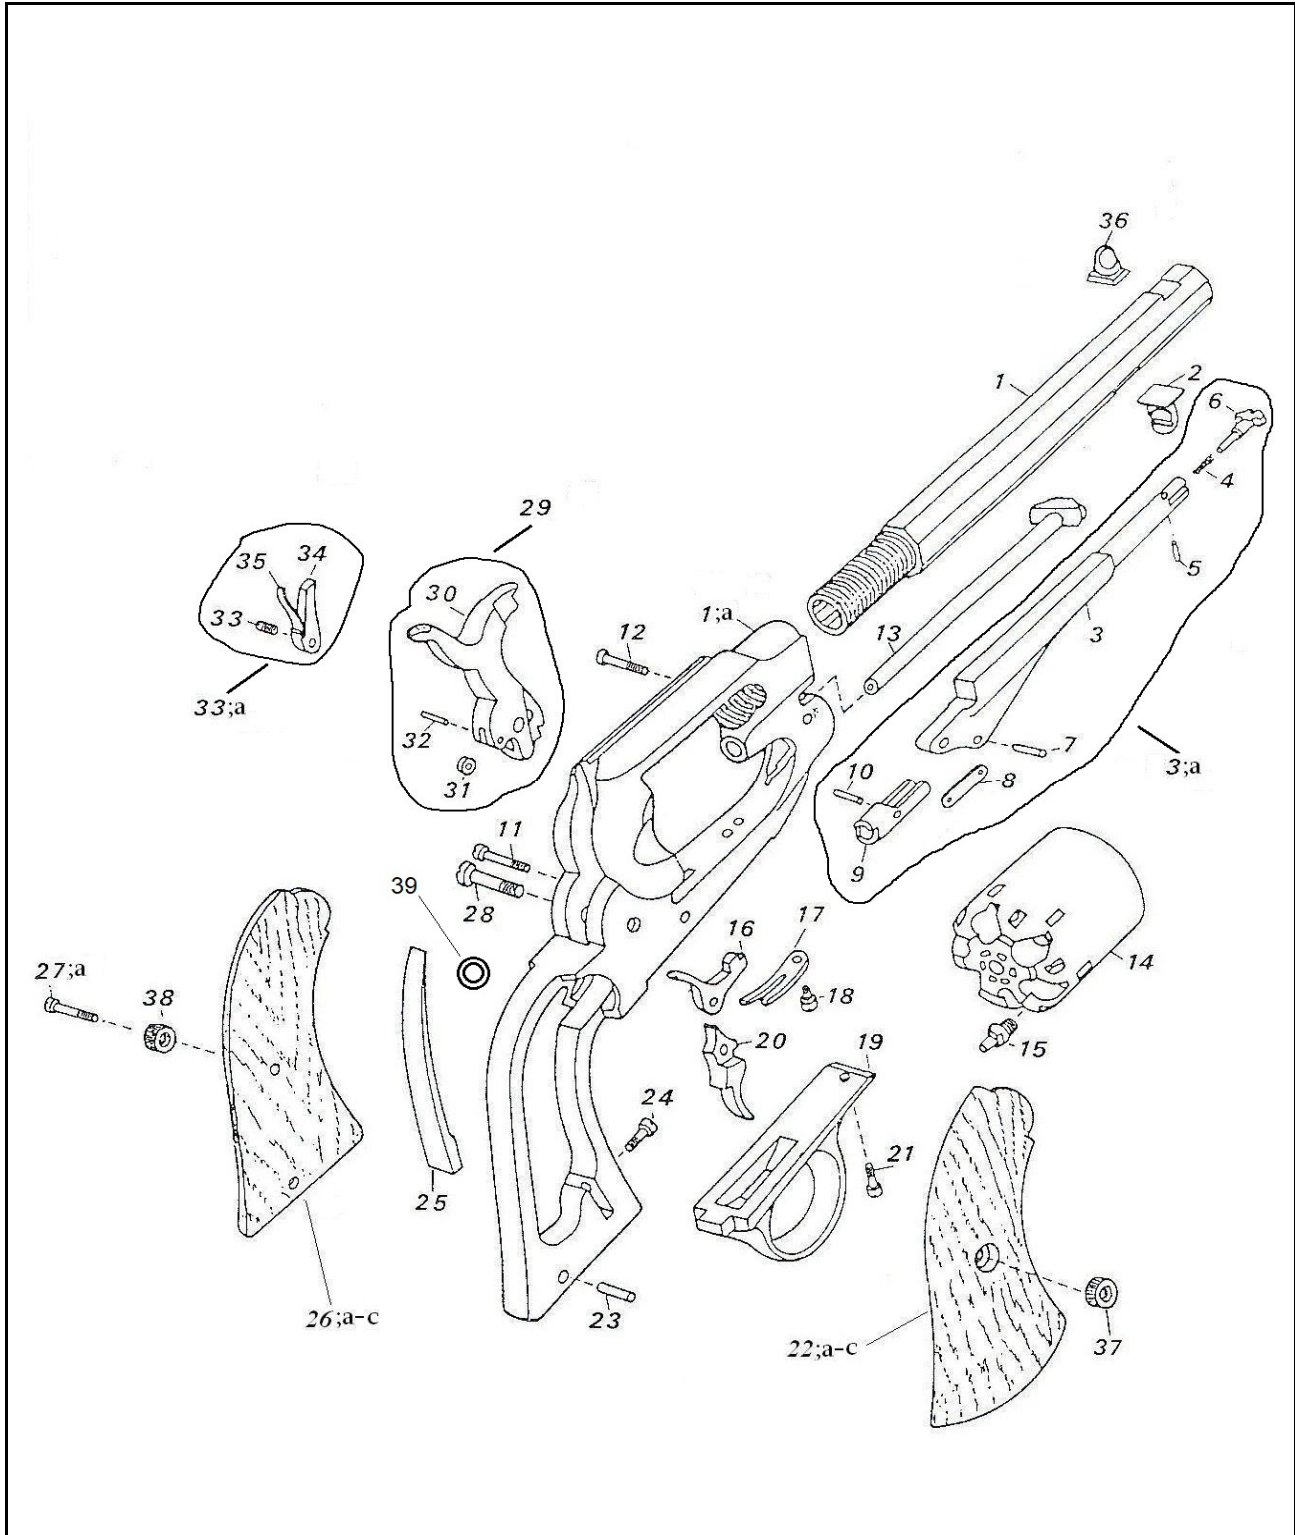

Remington Pattern Model

| Nomenclatura / List / Liste | | | | Codice Reference Référence |
|------------------------------------|-------------------------------------|---------------------------------|---|---|
| No. | Italiano | English | Français | |
| 1 | Canna | Barrel | Canon | 0800REM-01 |
| 1a | Fusto | Frame | Carcasse | 0800REM-11 |
| 2 | Gancio canna | Barrel stud | Patte du verrou | 0800REM-02 |
| 3a | Gruppo leva caricamento | Loading lever assembly | Groupe levier du chargement | 0800REM-06 |
| 3 | Leva caricamento | Loading lever | Levier de chargement | |
| 4 | Molla dente leva caricamento | Loading lever catch spring | Ressort du verrou | 0800REM-04 |
| 5 | Piolo gancio zigrinato | Catch pin | Goupille de fixation | 0800REM-05 |
| 6 | Dente leva caricamento | Loading lever catch | Verrou du levier | 0800REM-03 |
| 7 | Piolo piastrina | Link pin | Goupille de biellette | 0800REM-07 |
| 8 | Piastrina leva caricamento | Link | Biellette | 0800REM-08 |
| 9 | Pistoncino leva caricamento | Plunger | Baguette refouloir | 0800REM-09 |
| 10 | Piolo pistoncino | Plunger pin | Goupille de baguette refouloir | 0800REM-10 |
| 11 | Vite grilletto | Trigger screw | Vis de détente | 0800REM-29 |
| 12 | Vite leva caricamento | Loading lever screw | Vis du levier de chargement | 0800REM-12 |
| 13 | Perno cilindro | Cylinder pin | Axe du barillet | 0800REM-13 |
| 14 | Cilindro | Cylinder | Barillet | 0800REM-14 |
| 15 | Luminello | Nipple | Cheminée | 036U502000 |
| 16 | Leva fermo cilindro | Bolt | Came du barillet | 0800REM-16 |
| 17 | Molla grilletto | Trigger and bolt spring | Ressort de came/détente | 0800REM-17 |
| 18 | Vite molla grilletto | Trigger and bolt spring screw | Vis du ressort de came/barillet | 0800REM-18 |
| 19 | Sottoguardia | Trigger guard | Pontet | 0800REM-19 |
| 20 | Grilletto | Trigger | Détente | 0800REM-20 |
| 21 | Vite sottoguardia | Trigger guard screw | Vis du pontet | 0800REM-21 |
| 22 | Guancia destra | Right grip | Plaquette de poignée droite | 0800REM-22 |
| 22a | Guancia destra finita | Right grip finished | Plaquette de poignée droite ouvragé | 080REM-22A |
| 22b | Guancia destra (Pedersoli) | Right grip (Pedersoli) | Plaquette de poignée droite (Pedersoli) | 0800003579 |
| 22c | Guancia destra finita (Pedersoli) | Right grip finished (Pedersoli) | Plaquette de poignée droite ouvragé (Pedersoli) | 0800003579B |
| 23 | Piolo tenuta guance | Grips pin | Goupille des plaquettes | 0800REM-23 |
| 24 | Vite molla cane | Mainspring screw | Vis du ressort du chien | 0800REM-24 |
| 25 | Molla cane | Mainspring | Ressort du chien | 0800REM-25 |
| 26 | Guancia sinistra | Left grip | Plaquette de poignée gauche | 0800REM-26 |
| 26a | Guancia sinistra finita | Left grip finished | Plaquette de poignée gauche ouvragé | 080REM-26A |
| 26b | Guancia sinistra (Pedersoli) | Left grip (Pedersoli) | Plaquette de poignée gauche (Pedersoli) | 0800003580 |
| 26c | Guancia sinistra finita (Pedersoli) | Left grip finished (Pedersoli) | Plaquette de poignée gauche ouvragé (Pedersoli) | 0800003580B |
| 27 | Vite tenuta guance | Grip screw | Vis des plaquettes | 0800REM-27 |
| 27a | Vite tenuta guance (Pedersoli) | Grip screw (Pedersoli) | Vis des plaquettes (Pedersoli) | M70TFM5535 |
| 28 | Vite cane | Hammer screw | Vis du chien | 0800REM-28 |
| 29 | Gruppo cane | Hammer assembly | Groupe du chien | |
| 30 | Cane | Hammer | Chien | 0800REM-30 |
| 31 | Rullino cane | Roller | Galet | 0800REM-31 |
| 32 | Piolo rullino cane | Roller pin | Goupille de galet | 0800REM-32 |
| 33a | Gruppo elevatore | Cylinder hand assembly | Groupe barrette du barillet | |
| 33 | Vite elevatore | Hand screw | Vis de barrette | 0800REM-33 |
| 34 | Elevatore | Hand | Barrette | 0800REM-34 |
| 35 | Molla elevatore | Hand spring | Ressort de barrette | 0800REM-36 |
| 36 | Mirino | Sight | Guidon | 0800REM-35 |
| 37 | Ghiera guancia destra | Right grip nut | Rosette de plaquette de poignée droite | 0800REM-37 |
| 38 | Ghiera guancia sinistra | Left grip nut | Rosette de plaquette de poignée gauche | 0800REM-38 |
| 39 | Rondella Spessore Cane | Washer | Rondelle | M70RON5396 |