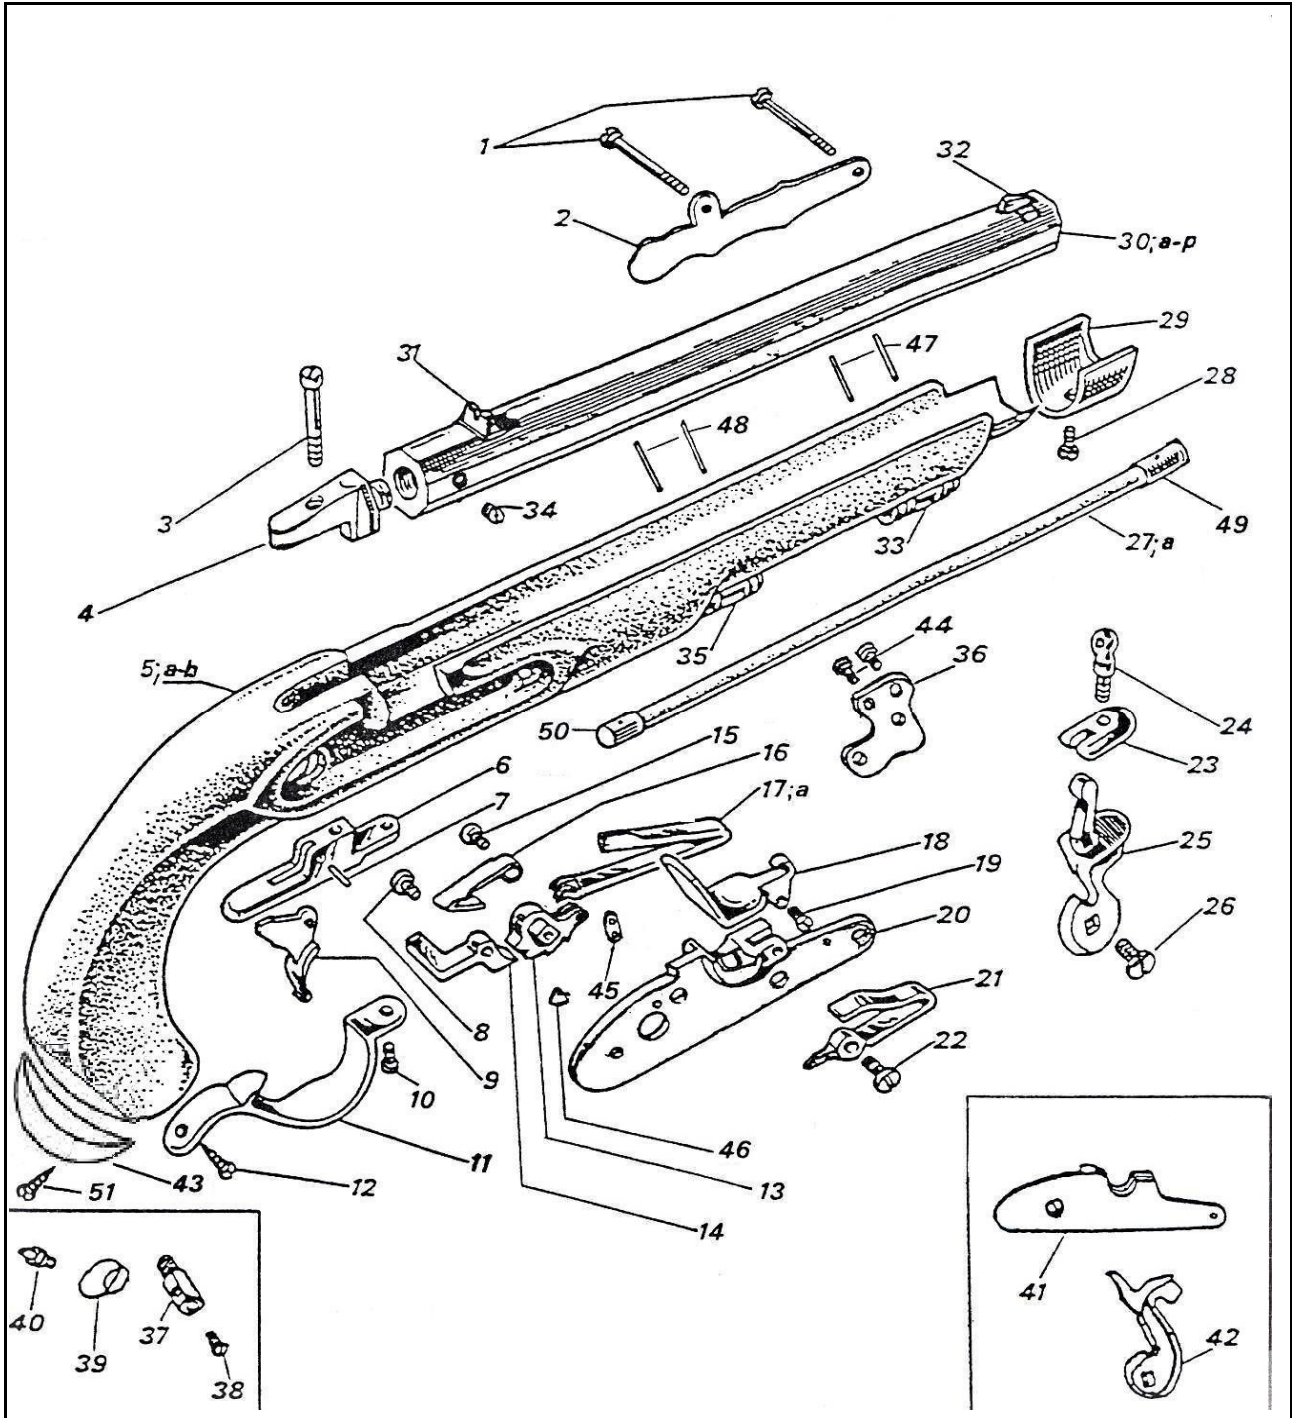

Navy Moll

Nomenclatura / List / Liste				Codice Reference
No.	Italiano	English	Français	Référence
1	Vite fregio	Side plate screw	Vis de contre-platine	M70TFM5535
2	Fregio	Side plate	Contre-platine	0800002903
3	Vite canna-sottoguardia	Tang screw	Vis de queue de culasse	M70TFM5545
4	Tappo canna	Breech plug	Bouchon de culasse	0800004865
5	Calcio acero	Maple stock	Monture en érable	08000B3593
5a	Calcio acero finito	Maple stock finished	Monture en érable ouvragé	080003593A
5b	Calcio acero completo	Maple stock with spares	Monture en érable complète	080G003593
6	Sottoguardia	Trigger plate	Sous-garde	0800004602
7	Copiglia sottoguardia	Trigger plate pin	Goupille sous-garde	M70COP5521
8	Vite leva scatto	Sear screw	Vis de gâchette	M70TFM5510
9	Grilletto	Trigger	Détente	0800003005
10	Vite anteriore guardamano	Front trigger guard screw	Vis antérieure du pontet	M70TFC5205
11	Guardamano	Trigger guard	Pontet	0800003014
12	Vite posteriore guardamano	Rear trigger guard screw	Vis postérieure du pontet	M70LFC5285
13	Noce	Tumbler	Noix	0800003903
14	Leva scatto	Sear	Gâchette	0800003409
15	Vite molla leva scatto	Sear spring screw	Vis du ressort de gâchette	M70TFC5214
16	Molla leva scatto	Sear spring	Ressort de gâchette	0800003610
17	Molla cane	Mainspring	Grand ressort	0800003753
17a	Molla cane per modello a percussione	Mainspring for percussion lock plate	Grand ressort pour platine à percussion	0800003608
18	Martellina	Frizzen	Batterie	0800002420
19	Vite martellina	Frizzen screw	Vis de batterie	M70TFM5515
20	Cartella	Lock plate	Platine	0800002417
21	Molla martellina	Frizzen spring	Ressort de batterie	0800003606
22	Vite molla martellina	Frizzen spring screw	Vis du ressort de batterie	M70TFC5214
23	Premipietra	Top jaw	Mâchoire supérieure	0800004202
24	Vite premipietra	Top jaw screw	Vis des mâchoires	M70SPC5460
25	Cane	Hammer	Chien	0800002402
26	Vite cane	Hammer screw	Vis du chien	M70TFC5483
27	Bacchetta completa	Ramrod with tips	Baguette complète	0800002204
28	Vite fascetta	Forend cap screw	Vis de bande	M70TFC5822
29	Fascetta canna	Forend cap	Bande du canon	0800003003
30	Canna cal. .45	Barrel .45 cal.	Canon Cal 45	0800002412
30a	Canna completa cal. .45 (a percuss.)	Barrel .45 cal. with percussion spares	Canon Cal 45 complet (percussion)	0800P2412B
30b	Canna completa cal. .45 (a p. focaia)	Barrel .45 cal. with flintlock spares	Canon Cal 45 complet (silex)	0800F2412B
31	Tacca di mira	Rear sight	Cran de mire	0800004802
32	Mirino	Sight	Guidon	0800003605
33	Ghiera anteriore	Front thimble	Busette antérieure	0800003001
34	Focone	Vent screw	Lumière	0800002911
35	Ghiera posteriore	Rear thimble	Busette postérieure	0800003002
36	Braghetta	Bridle	Bride	0800002207
37	Portaluminello	Drum	Porte-cheminée	0800004206
38	Vite portaluminello	Drum screw	Vis du porte-cheminée	M70TFC5261
39	Parafiamma	Fire screen	Pare-feu	0800004201
40	Luminello	Nipple	Cheminée	0800003407
41	Cartella a percussione	Percussion lock plate	Platine à percussion	0800002418
42	Cane	Hammer	Chien	0800002404
43	Coccia	Grip plate	Calotte	0800002396
44	Vite braghetta	Bridle screw	Vis de bride	M70TFM5508
45	Tirantino	Stirrup	Chaînette	0800004892
46	Farfallina	Fly	Papillon	0800002906
47	Copiglia ghiera anteriore	Front thimble pin	Goupille de busette antérieure	M70COP5368
48	Copiglia ghiera posteriore	Rear thimble pin	Goupille de busette postérieure	M70COP5369
49	Puntale anteriore bacchetta	Front ramrod tip	Refouloir	0800004214
50	Puntale posteriore bacchetta	Rear ramrod tip	Embout postérieur baguette	0800004209
51	Vite Coccia	Grip plate screw	Vis de calotte	M70LFC5388