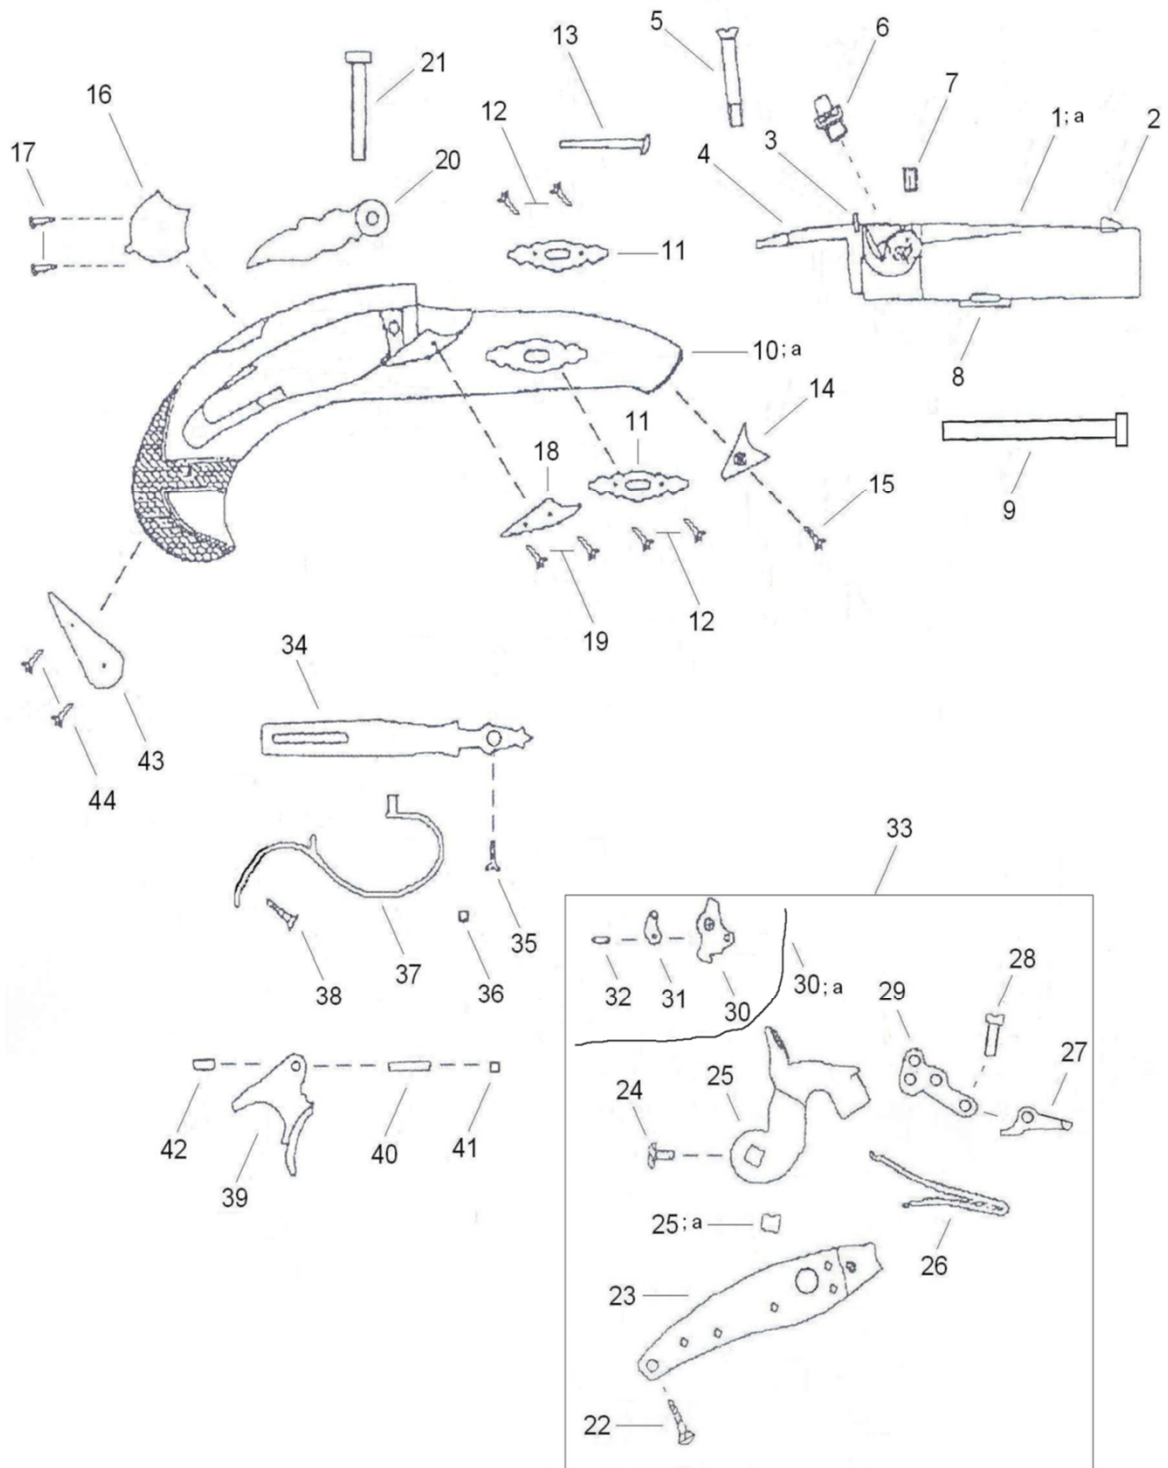

Derringer Philadelphia

| Nomenclatura / List / Liste | | | | Codice Reference Référence |
|------------------------------------|--------------------------------|------------------------------|--------------------------------------|---|
| No. | Italiano | English | Français | |
| 1 | Canna | Barrel | Canon | 0800007221 |
| 1a | Canna completa | Barrel with spares | Canon complète | 080007221B |
| 2 | Mirino | Front sight | Guidon | 0800003988 |
| 3 | Tacca di mira | Rear sight | Cran de mire | 0800005077 |
| 4 | Tappo canna | Breech plug | Bouchon de culasse | 0800005079 |
| 5 | Vite fissaggio bascula | Frame screw | Vis du frame | M70PFM5931 |
| 6 | Luminello | Nipple | Cheminée | 036U460000 |
| 7 | Vite tappo canna | Breech plug screw | Vis du bouchon de culasse | M70TFC5494 |
| 8 | Tenone | Wedge staple | Tenon de clavette | 0800005080 |
| 9 | Bacchetta | Ramrod | Baguette | 0800001864 |
| 10 | Calcio | Stock | Monture | 0800003269 |
| 10a | Calcio completo | Stock with spares | Monture complète | 080003269B |
| 11 | Piastrina chiavetta | Wedge plate | Plate de clavette | 0800004479 |
| 12 | Chiodini piastrina chiavetta | Wedge plate small nails | Clous plate de clavette | 0800007233 |
| 13 | Chiavetta | Wedge | Clavette du canon | 0800007224 |
| 14 | Puntale calcio | Nose cap | Bande du fût | 0800004481 |
| 15 | Chiodino puntale calcio | Stock cap nail | Clou bande du devant | 0800007233 |
| 16 | Scudetto | Etscutcheon | Ecusson | 0800004789 |
| 17 | Chiodini scudetto | Etscutcheon small nails | Clous du écusson | 0800007233 |
| 18 | Fregio destro | Right decoration plate | Plate décoration droite | 0800007227 |
| 19 | Chiodini fregio destro | Right decoration plate nails | Clous plate décoration droite | 0800007233 |
| 20 | Fregio sinistro | Left decoration plate | Plate décoration gauche | 0800007225 |
| 21 | Vite cartella anteriore | Lock plate front screw | Vis antérieure de la platine | M70PFM5930 |
| 22 | Vite cartella posteriore | Lock plate back screw | Vis postérieure de la platine | M70LFC5383 |
| 23 | Cartella | Lock plate | Platine | 0800007231 |
| 24 | Vite cane | Hammer screw | Vis du chien | M70TFC5483 |
| 25 | Cane | Hammer | Chien | 0800007232 |
| 25a | Pastiglia per cane | Hammer shim | Epaisseur pour le chien | 0800004494 |
| 26 | Molla cane | Mainspring | Grand ressort | 0800003989 |
| 27 | Leva scatto | Sear | Gâchette | 0800003942 |
| 28 | Vite braghetta | Bridle screw | Vis de bride | M70PFM5933 |
| 29 | Braghetta | Bridle | Bride | 0800001863 |
| 30a | Noce+Tirantino+Perno tirantino | Tumbler+Stirrup+Stirrup pin | Noix+Chaînette+Goupille de chaînette | 0800003943 |
| 30 | Noce | Tumbler | Noix | |
| 31 | Tirantino | Stirrup | Chaînette | |
| 32 | Perno tirantino | Stirrup pin | Goupille de chaînette | |
| 33 | Acciarino completo | Lock plate assembly | Platine complète | 080S492000 |
| 34 | Sottoguardia | Trigger plate | Sous-garde | 0800004791 |
| 35 | Vite sottoguardia | Trigger plate screw | Vis de sous-garde | M70LFC5383 |
| 36 | Perno sottoguardia | Trigger plate pin | Coupille de sous-garde | M70SPC5985 |
| 37 | Guardamano | Trigger guard | Pontet | 0800004032 |
| 38 | Vite guardamano | Trigger guard screw | Vis du pontet | M70LFC5383 |
| 39 | Grilletto | Trigger | Détente | 0800004034 |
| 40 | Copiglia grilletto | Trigger pin | Coupille détente | M70COP5362 |
| 41 | Bussola corta spina grilletto | Trigger short bush pin | Manchon court coupille détente | 0800001872 |
| 42 | Bussola lunga spina grilletto | Trigger long bush pin | Manchon long coupille détente | 0800001873 |
| 43 | Coccia | Grip cap | Calotte | 0800007229 |
| 44 | Chiodini coccia | Grip cap nails | Clous de la calotte | 0800007233 |