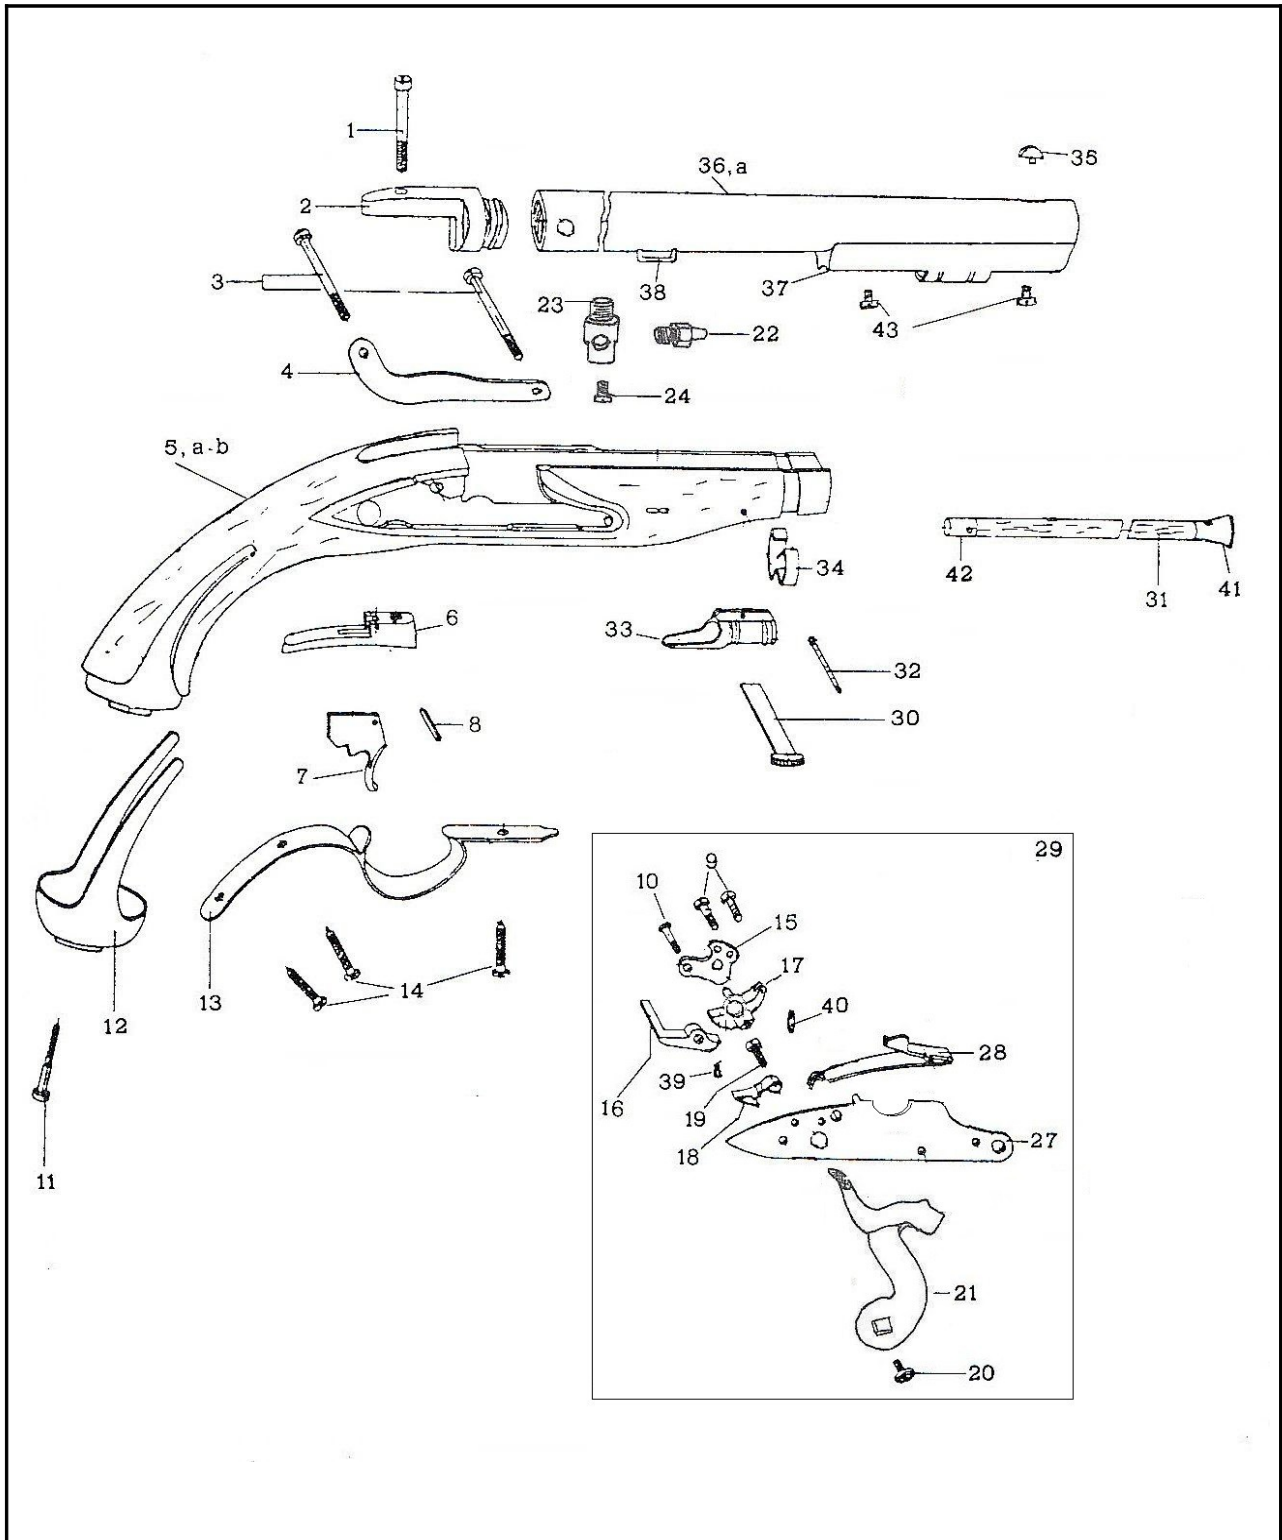

Harper's Ferry

Nomenclatura / List / Liste				Codice Reference
No.	Italiano	English	Français	Référence
1	Vite codetta	Tang screw	Vis de queue de culasse	M70TFM5543
2	Tappo canna	Breech plug	Bouchon de culasse	0800004068
3	Vite cartella	Lock screw	Vis de platine	M70TFM5535
4	Fregio	Side plate	Contre-platine	0800002902
5	Calcio	Stock	Monture	0800003404
5a	Calcio finito	Stock finished	Monture ouvragé	080003404A
5b	Calcio completo	Stock with spares	Monture complète	080003404B
6	Sottoguardia	Trigger plate	Sous-garde	0800004681
7	Grilletto	Trigger	Détente	0800003016
8	Copiglia sottoguardia	Trigger plate pin	Goupille sous-garde	M70COP5520
9	Vite braghetta	Bridle screw	Vis de bride	M70TFM5508
10	Vite braghetta e leva scatto	Bridle and sear screw	Vis de bride et gâchette	M70TFM5510
11	Vite coccia	Grip cap screw	Vis de calotte	M70LFC5392
12	Coccia	Grip cap	Calotte	0800002426
13	Guardamano	Trigger guard	Pontet	0800003011
14	Vite guardamano	Trigger guard screw	Vis du pontet	M70LFC5388
15	Braghetta	Bridle	Bride	0800002207
16	Leva scatto	Sear	Gâchette	0800003409
17	Noce	Tumbler	Noix	0800003903
18	Molla leva scatto	Sear spring	Ressort de gâchette	0800003610
19	Vite molla leva scatto	Sear spring screw	Vis du ressort de gâchette	M70TFC5214
20	Vite cane	Hammer screw	Vis du chien	M70TFC5483
21	Cane PC	Hammer	Chien	0800002609
22	Luminello	Nipple	Cheminée	0800003407
23	Portaluminello	Drum	Porte-cheminée	0800004206
24	Vite portaluminello	Drum screw	Vis du porte-cheminée	M70TFC5261
27	Cartella PC	Lock plate	Platine	0800004080
28	Molla cane	Mainspring	Grand ressort	0800003608
29	Acciarino completo a percussione	Complete percussion lock	Platine complète	080S514000
30	Chiavetta canna	Wedge	Clavette du canon	0800002805
31	Bacchetta completa	Ramrod with tips	Baguette complète	0800002201
32	Copiglia ghiera bacchetta	Rear thimble pin	Goupille de busette	M70COP5370
33	Ghiera portabacchetta	Rear thimble	Busette	0800003076
34	Fascetta calcio	Stock band	Bande du fût	0800002907
35	Mirino	Front sight	Guidon	0800002037
36	Canna	Barrel	Canon	0800002358
36a	Canna completa	Barrel with spares	Canon complet	080002358B
37	Sottocanna	Barrel rib	Bande inférieure du canon	0800004617
38	Tenoncino portachiavetta	Barrel staple	Tenon de clavette	0800005033
39	Farfallina	Fly	Papillon	0800002906
40	Tirantino	Stirrup	Chaînette	0800004892
41	Puntale anteriore bacchetta	Front ramrod tip	Refouloir	0800004217
42	Puntale posteriore bacchetta	Rear ramrod tip	Embout postérieur baguette	0800004215
43	Vite sottocanna	Barrel rib screw	Vis de bande inférieure du canon	M70TFC5205