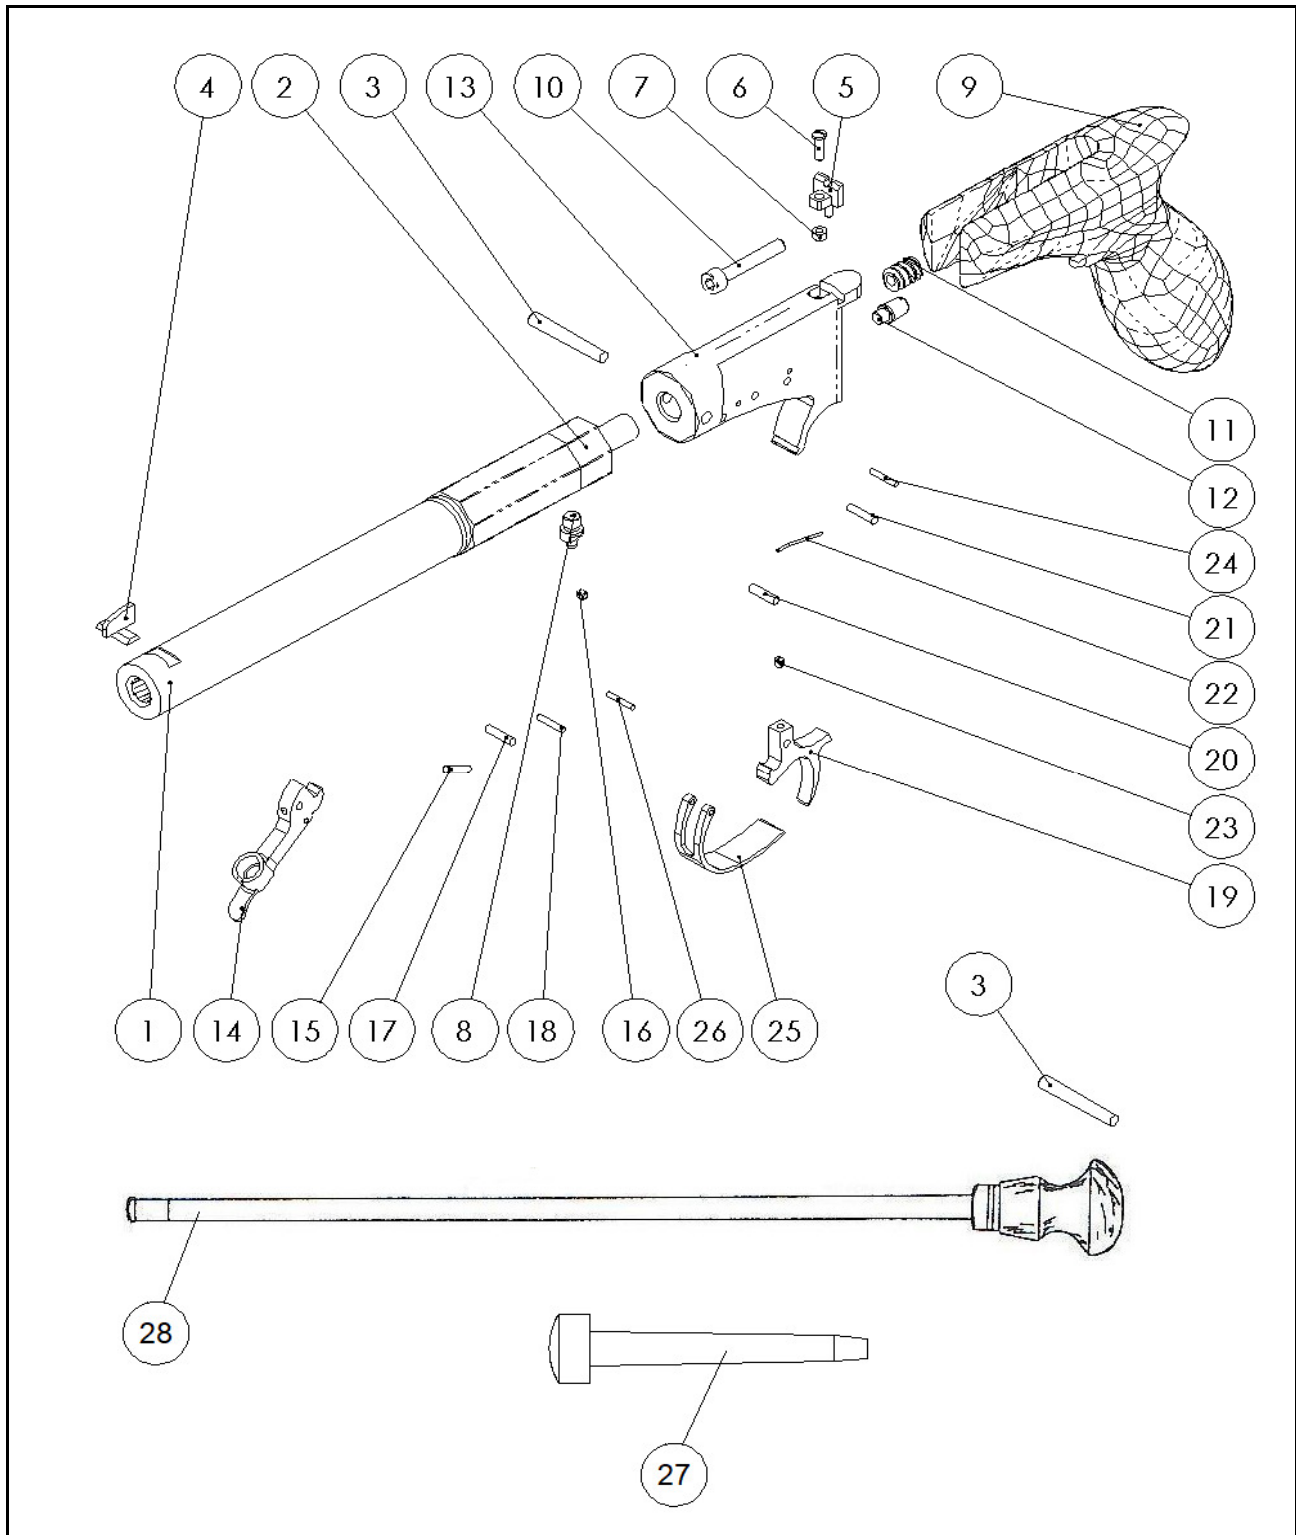

Pistola Underhammer Cook

Nomenclatura / List / Liste				Codice Reference Référence
No.	Italiano	English	Français	
1	Canna	Barrel	Canon	0800001708
2	Tappo canna	Breech plug	Bouchon de culasse	0800001709
3	Spina Conica	Conical Pin	Goupille Conique	080001717
4	Mirino	Front sight	Guidon	0800001720
5	Tacca di mira	Rear sight	Cran de mire	0800001711
6	Vite di Regolazione	Adjusting Screw	Vis de Réglage	M70TFM5513
7	Dado di Regolazione	Adjusting nut	Ecrou de réglage	M70RON5435
8	Luminello	Nipple	Cheminée	0800003354
9	Calcio	Stock	Poignée	0800004121
9a	Calcio finito	Stock finished	Poignée ouvragé	0800T4121A
10	Vite Fissaggio Calcio	Stock Fixing Screw	Vis de fixation	M70PFC5372
11	Bussola Fissaggio Calcio	Stock Screw Holder	Porte vis fixation poignée	0800001712
12	Spina Fissaggio Calcio	Stock Pin	Goupille fixation poignée	M70SPC5267
13	Bascula	Frame	Carcasse	0800001710
14	Cane	Hammer	Chien	0800001715
15	Grano Regolazione Scatto	Adjusting Screw	Vis de Réglage	M700ST5824
16	Grano Fissaggio Grano Reg. Scatto	Adjusting Screw pin	Goupille vis de réglage	M700ST5802
17	Copiglia Cane	Hammer Pin	Goupille du chien	M70COP5994
18	Spina Fine-Corsa Cane	Hammer Pin Stop	Goupille arrêt du chien	M70COP5362
19	Grilletto	Trigger	Détente	0800001713
20	Copiglia Grilletto	Trigger pin	Goupille de détente	M70COP5994
21	Spina Fine-Corsa Grilletto	Trigger Pin Stop	Goupille arrêt détente	M70COP5994
22	Molla grilletto	Trigger spring	Ressort de détente	0800001714
23	Grano molla grilletto	Trigger spring screw	Vis du ressort de détente	M700ST5802
24	Spina per Molla Grilletto	Trigger Spring Pin	Goupille ressort détente	M70COP5362
25	Molla cane - Guardamano	Hammer Spring (Trigger Guard)	Ressort du chien (Pontet)	0800001716
26	Spina Fissaggio Molla Cane	Hammer spring holding pin	Goupille fixation ressort du chien	M70COP5362
27	Cavacopiglie	Pin remover	Extracteur goupille	0800001718
28	Bacchetta	Ramrod	Baguette	0800002221