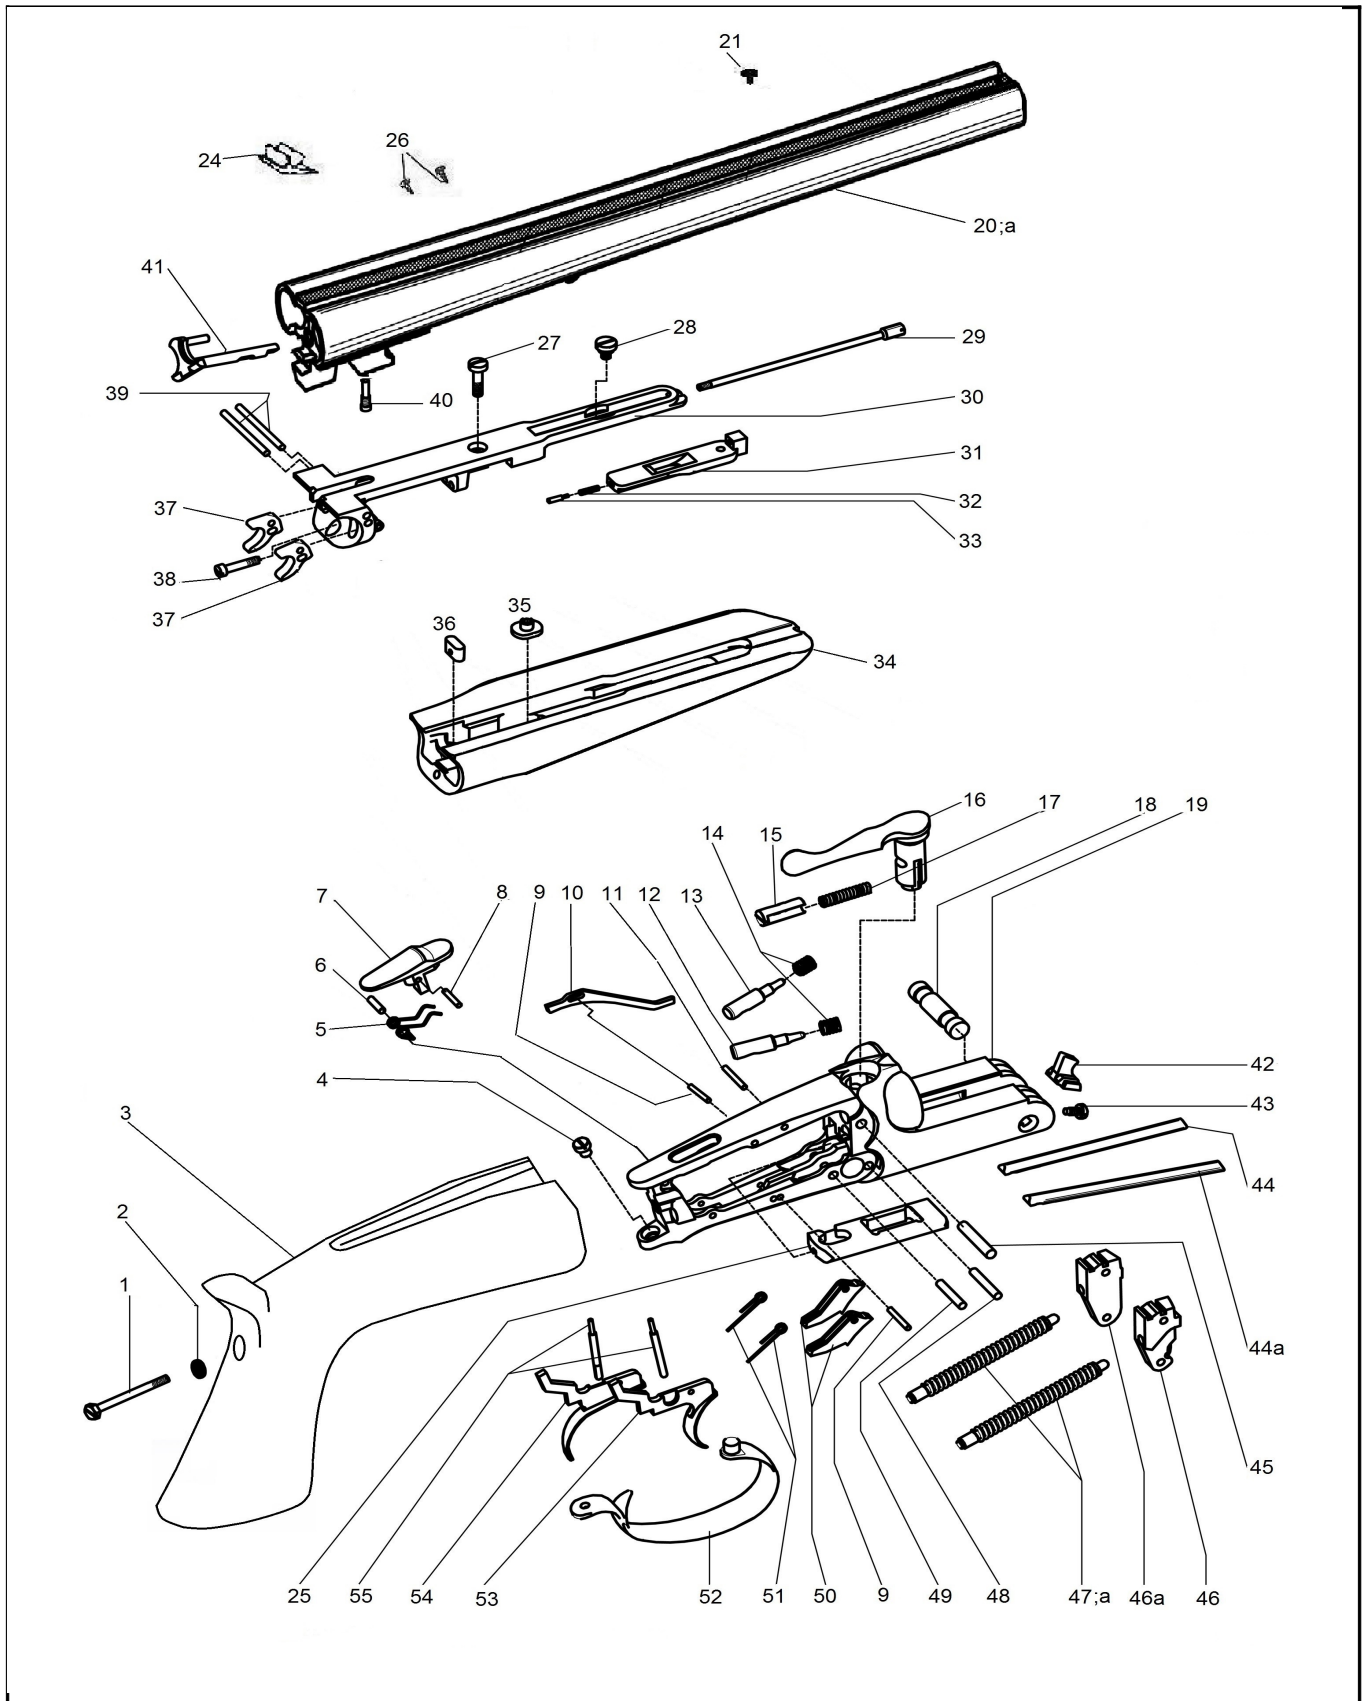

Pedersoli Howdah 45/410 e 45L.C.

Nomenclatura / List / Liste				Codice Reference
No.	Italiano	English	Français	Référence
1	Vite tirante calcio	Stock screw bolt	Vis fixation crosse	M70TFM5610
2	Rondella per tirante p. Howdah RTC	Screw bolt washer	Rondelle vis fixation	M70RON5252
3	Calcio	Stock	Monture	0800004030
4	Vite fissaggio guardia	Trigger guard screw	Vis pontet	
5	Molla per sicura	Safety spring	Ressort sureté	
6	Spina molla sicura	Safety spring pin	Goupille ressort sureté	
7	Sicura bigrillo	Double trigger safety	Sureté pour double détente	
8	Spina per molla richiam.bilanciere e sicura	Rocker arm & safety spring pin	Gouille ressort basculeur et sureté	
9	Perno grilletto e sicura automatica	Trigger & automatic safety pin	Goupille détente et sureté automatique	
10	Asta sicura automatica	Automatic safety	Sureté automatique	
11	Perno leva scatto	Sear pin	Goupille gachette	
12	Percussore destro	Right firing pin	Percuteur droite	
13	Percussore sinistro	Left firing pin	Percuteur gauche	
14	Molla percussori	Firing pins spring	Ressort percuteurs	
15	Portamolla richiamo chiave	Opening lever spring holder	Conteneur ressort clef d'ouverture	
16	Chiave	Opening lever	Clef d'ouverture	
17	Molla richiamo chiave	Opening lever spring	Ressort clef d'ouverture	
18	Perno cerniera	Hinge pin	Goupille charnière	
19	Bascula integrale	Frame	Carcasse	0800002171
20	Canna cal. 45/410	Barrels cal. 45/410	Canons cal. 45/410	0800007343
20a	Canna cal. 45L.C.	Barrels cal. 45L.C.	Canons cal. 45L.C.	0800007342
21	Mirino	Front sight	Guidon	0800003604
22				
23				
24	Tacca di mira	Rear sight	Cran de mire	0800004957
25	Tassello chiusura	Barrel latch	Verrou du canon	
26	Vite fissaggio tacca di mira	Rear sight screw	Vis de fixation cran de mire	M70PFC5736
27	Vite centrale croce	Forend iron mid screw	Vis centrale croix	
28	Vite gancio croce	Forend iron hook screw	Vis crochette de la croix	
29	Pulsante pompa croce	Forend iron button	Bouton de la croix	0800003962
30	Croce estrazione manuale	Forend iron	Croix	
31	Gancio croce	Forend iron hook	Crochette de la croix	
32	Molla gancio croce	Forend iron hook spring	Ressort crochette de la croix	
33	Guidamolla gancio croce	Forend iron hook guide spring	Guide de ressort crochette croix	
34	Asta	Forend	Devant bois	0800004029
35	Rosetta tenuta croce	Forend iron catch washer	Rondelle tenant la croix	
36	Piastrina fissaggio asta	Forend fixing plate	Platine fixation devant bois	
37	Camma armamento	Cam	Came	
38	Vite piastrino fissaggio asta	Forend fixing plate screw	Vis platine fixation devant bois	
39	Perno	Pin	Goupille	
40	Vite fermo estrattore	Extractor screw holder	Vis arrêteextracteur	