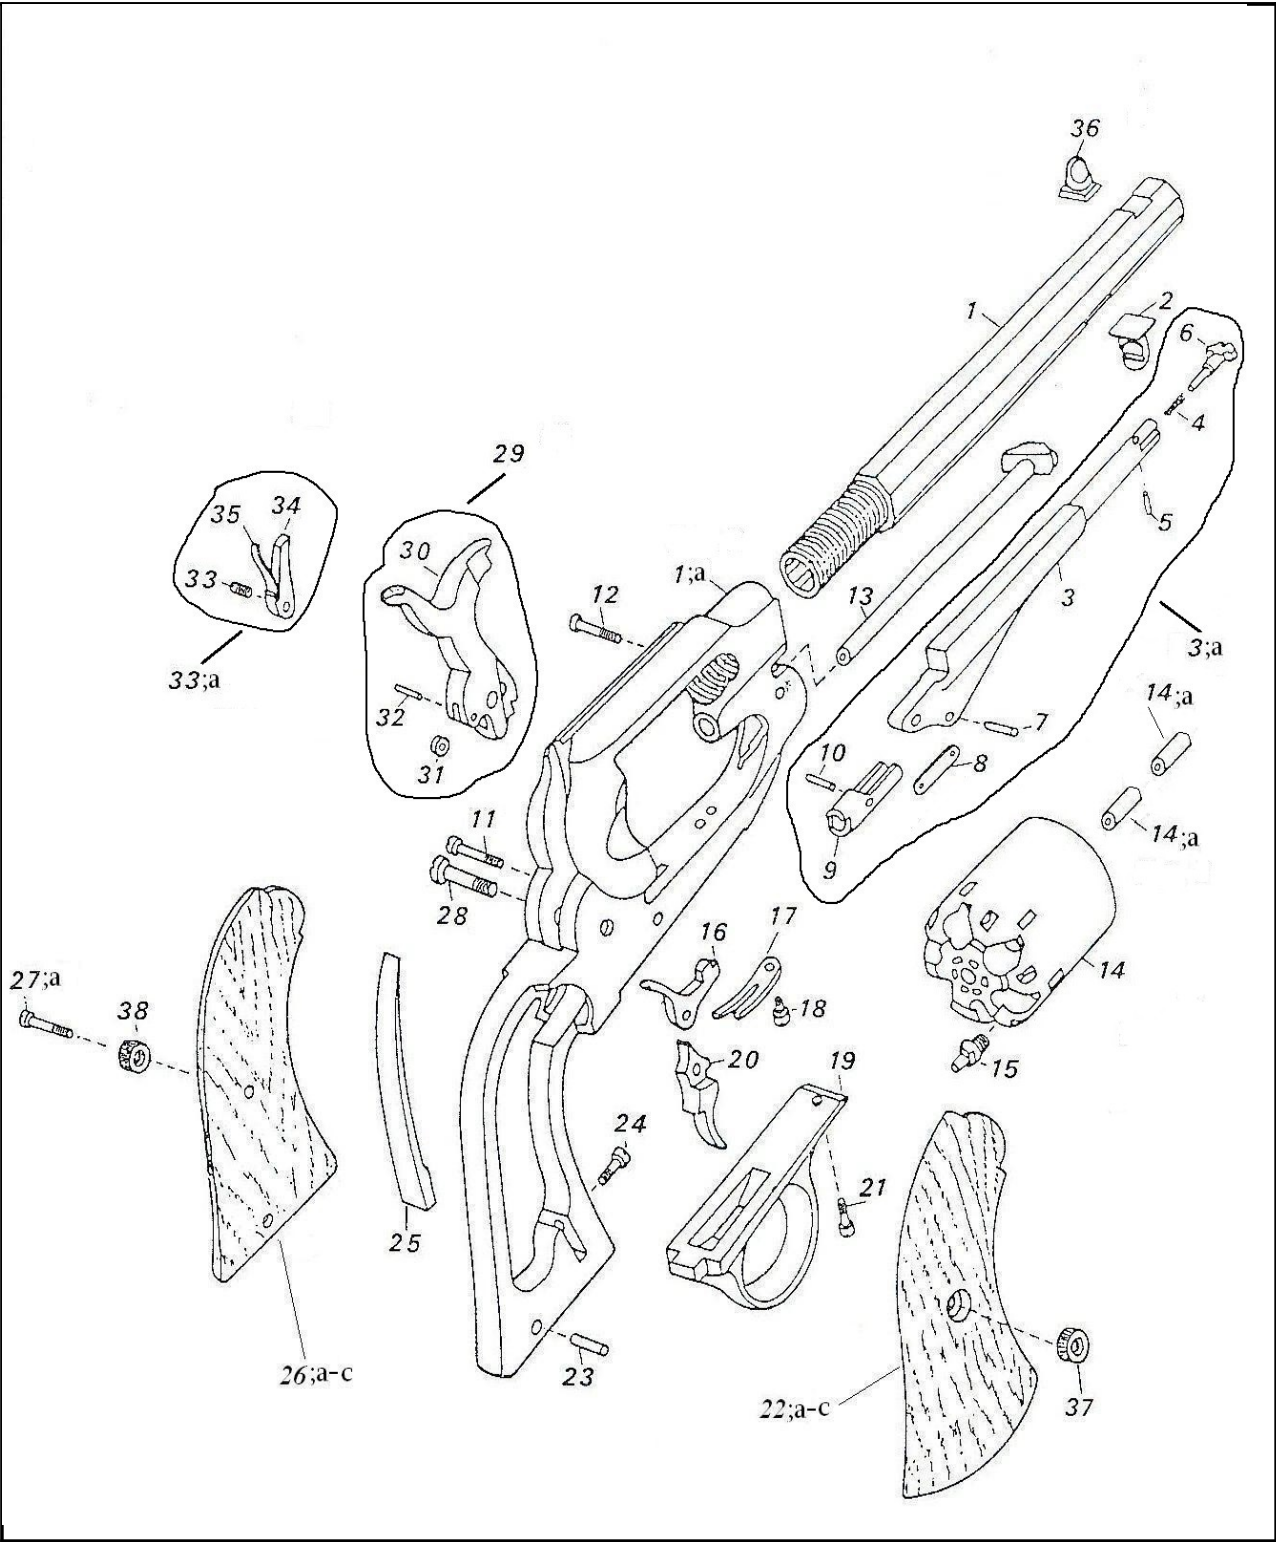

Remington Pattern Model Custom

Nomenclatura / List / Liste				Codice Reference
No.	Italiano	English	Français	Référence
1	Canna	Barrel	Canon	0800REM-01
1a	Fusto	Frame	Carcasse	0800REM-11
2	Gancio canna	Barrel stud	Patte du verrou	0800REM-02
3a	Gruppo leva caricamento	Loading lever assembly	Groupe levier du chargement	0800REM-06
3	Leva caricamento	Loading lever	Levier de chargement	
4	Molla dente leva caricamento	Loading lever catch spring	Ressort du verrou	0800REM-04
5	Piolo gancio zigrinato	Catch pin	Goupille de fixation	0800REM-05
6	Dente leva caricamento	Loading lever catch	Verrou du levier	0800REM-03
7	Piolo piastrina	Link pin	Goupille de biellette	0800REM-07
8	Piastrina leva caricamento	Link	Biellette	0800REM-08
9	Pistoncino leva caricamento	Plunger	Baguette refouloir	0800REM-09
10	Piolo pistoncino	Plunger pin	Goupille de baguette refouloir	0800REM-10
11	Vite grilletto	Trigger screw	Vis de détente	0800REM-29
12	Vite leva caricamento	Loading lever screw	Vis du levier de chargement	0800REM-12
13	Perno cilindro	Cylinder pin	Axe du barillet	0800REM-13
14	Cilindro per Custom	Cylinder	Barillet	0800004082
14a	Tubetto cilindro per Custom	Custom model insert	Insert modèle custom	0800004083
15	Luminello	Nipple	Cheminée	036U502000
16	Leva fermo cilindro	Bolt	Came du barillet	0800REM-16
17	Molla grilletto	Trigger and bolt spring	Ressort de came/détente	0800REM-17
18	Vite molla grilletto	Trigger and bolt spring screw	Vis du ressort de came/barillet	0800REM-18
19	Sottoguardia	Trigger guard	Pontet	0800REM-19
20	Grilletto per Custom	Trigger	Détente	0800003385
21	Vite sottoguardia	Trigger guard screw	Vis du pontet	0800REM-21
22	Guancia destra	Right grip	Plaquette de poignée droite	0800REM-22
22a	Guancia destra finita	Right grip finished	Plaquette de poignée droite ouvragé	080REM-22A
22b	Guancia destra (Pedersoli)	Right grip (Pedersoli)	Plaquette de poignée droite (Pedersoli)	0800003579
22c	Guancia destra finita (Pedersoli)	Right grip finished (Pedersoli)	Plaquette de poignée droite ouvragé (Pedersoli)	080003579B
23	Piolo tenuta guance	Grips pin	Goupille des plaquettes	0800REM-23
24	Vite molla cane	Mainspring screw	Vis du ressort du chien	0800REM-24
25	Molla cane	Mainspring	Ressort du chien	0800REM-25
26	Guancia sinistra	Left grip	Plaquette de poignée gauche	0800REM-26
26a	Guancia sinistra finita	Left grip finished	Plaquette de poignée gauche ouvragé	080REM-26A
26b	Guancia sinistra (Pedersoli)	Left grip (Pedersoli)	Plaquette de poignée gauche (Pedersoli)	0800003580
26c	Guancia sinistra finita (Pedersoli)	Left grip finished (Pedersoli)	Plaquette de poignée gauche ouvragé (Pedersoli)	080003580B
27	Vite tenuta guance	Grip screw	Vis des plaquettes	0800REM-27
27a	Vite tenuta guance (Pedersoli)	Grip screw (Pedersoli)	Vis des plaquettes (Pedersoli)	M70TFM5535
28	Vite cane	Hammer screw	Vis du chien	0800REM-28
29	Gruppo cane	Hammer assembly	Groupe du chien	
30	Cane	Hammer	Chien	0800REM-30
31	Rullino cane	Roller	Galet	0800REM-31
32	Piolo rullino cane	Roller pin	Goupille de galet	0800REM-32
33a	Gruppo elevatore	Cylinder hand assembly	Groupe barrette du barillet	
33	Vite elevatore	Hand screw	Vis de barrette	0800REM-33
34	Elevatore	Hand	Barrette	0800REM-34
35	Molla elevatore	Hand spring	Ressort de barrette	0800REM-36
36	Mirino	Sight	Guidon	0800REM-35
37	Ghiera guancia destra	Right grip nut	Rosette de plaquette de poignée droite	0800REM-37
38	Ghiera guancia sinistra	Left grip nut	Rosette de plaquette de poignée gauche	0800REM-38