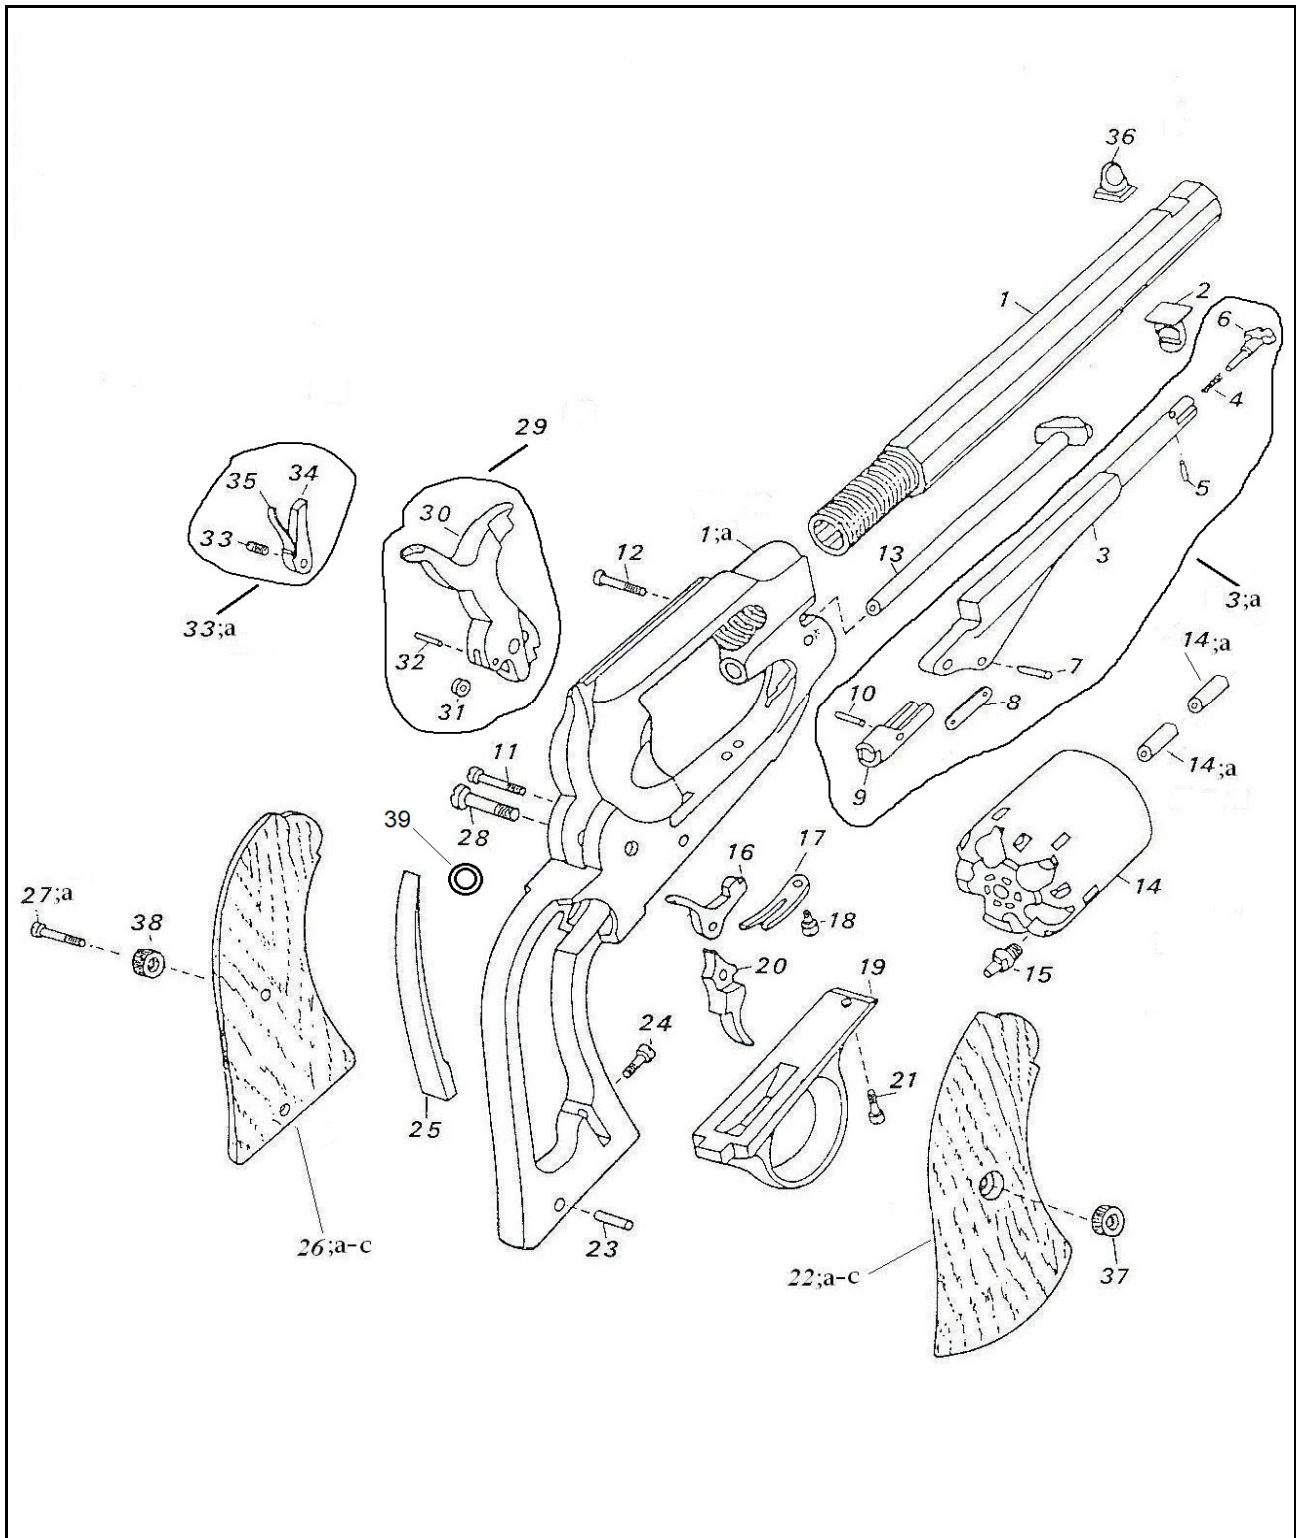

Remington Pattern Model Custom

Nomenclatura / List / Liste				Codice Reference Référence
No.	Italiano	English	Français	
1	Canna	Barrel	Canon	0800REM-01
1a	Fusto	Frame	Carcasse	0800REM-11
2	Gancio canna	Barrel stud	Patte du verrou	0800REM-02
3a	Gruppo leva caricamento	Loading lever assembly	Groupe levier du chargement	0800REM-06
3	Leva caricamento	Loading lever	Levier de chargement	080GC03390
4	Molla dente leva caricamento	Loading lever catch spring	Ressort du verrou	0800REM-04
5	Piolo gancio ziggrinato	Catch pin	Goupille de fixation	0800REM-05
6	Dente leva caricamento	Loading lever catch	Verrou du levier	0800REM-03
7	Piolo piastrina	Link pin	Goupille de biellette	0800REM-07
8	Piastrina leva caricamento	Link	Biellette	0800REM-08
9	Pistoncino leva caricamento	Plunger	Baguette refouloir	0800REM-09
10	Piolo pistoncino	Plunger pin	Goupille de baguette refouloir	0800REM-10
11	Vite grilletto	Trigger screw	Vis de détente	0800REM-29
12	Vite leva caricamento	Loading lever screw	Vis du levier de chargement	0800REM-12
13	Perno cilindro	Cylinder pin	Axe du barillet	0800REM-13
14	Cilindro per Custom	Cylinder	Barillet	0800004082
14a	Tubetto cilindro per Custom	Custom model insert	Insert modèle custom	0800004083
15	Luminello	Nipple	Cheminée	036U502000
16	Leva fermo cilindro	Bolt	Came du barillet	0800REM-16
17	Molla grilletto	Trigger and bolt spring	Ressort de came/détente	0800REM-17
18	Vite molla grilletto	Trigger and bolt spring screw	Vis du ressort de came/barillet	0800REM-18
19	Sottoguardia	Trigger guard	Pontet	0800REM-19
20	Grilletto per Custom	Trigger	Détente	0800003385
21	Vite sottoguardia	Trigger guard screw	Vis du pontet	0800REM-21
22	Guancia destra	Right grip	Plaquette de poignée droite	0800REM-22
22a	Guancia destra finita	Right grip finished	Plaquette de poignée droite ouvragé	080REM-22A
22b	Guancia destra (Pedersoli)	Right grip (Pedersoli)	Plaquette de poignée droite (Pedersoli)	0800003579
22c	Guancia destra finita (Pedersoli)	Right grip finished (Pedersoli)	Plaquette de poignée droite ouvragé (Pedersoli)	080003579B
23	Piolo tenuta guance	Grips pin	Goupille des plaquettes	0800REM-23
24	Vite molla cane	Mainspring screw	Vis du ressort du chien	0800REM-24
25	Molla cane	Mainspring	Ressort du chien	0800REM-25
26	Guancia sinistra	Left grip	Plaquette de poignée gauche	0800REM-26
26a	Guancia sinistra finita	Left grip finished	Plaquette de poignée gauche ouvragé	080REM-26A
26b	Guancia sinistra (Pedersoli)	Left grip (Pedersoli)	Plaquette de poignée gauche (Pedersoli)	0800003580
26c	Guancia sinistra finita (Pedersoli)	Left grip finished (Pedersoli)	Plaquette de poignée gauche ouvragé (Pedersoli)	080003580B
27	Vite tenuta guance	Grip screw	Vis des plaquettes	0800REM-27
27a	Vite tenuta guance (Pedersoli)	Grip screw (Pedersoli)	Vis des plaquettes (Pedersoli)	M70TFM5535
28	Vite cane	Hammer screw	Vis du chien	M70TFM5547
29	Gruppo cane	Hammer assembly	Groupe du chien	
30	Cane	Hammer	Chien	0800REM-30
31	Rullino cane	Roller	Galet	0800REM-31
32	Piolo rullino cane	Roller pin	Goupille de galet	0800REM-32
33a	Gruppo elevatore	Cylinder hand assembly	Groupe barrette du barillet	
33	Vite elevatore	Hand screw	Vis de barrette	0800REM-33
34	Elevatore	Hand	Barrette	0800REM-34
35	Molla elevatore	Hand spring	Ressort de barrette	0800REM-36
36	Mirino	Sight	Guidon	0800REM-35
37	Ghiera guancia destra	Right grip nut	Rosette de plaquette de poignée droite	0800REM-37
38	Ghiera guancia sinistra	Left grip nut	Rosette de plaquette de poignée gauche	0800REM-38
39	Rondella Spessore Cane	Washer	Rondelle	M70RON5396